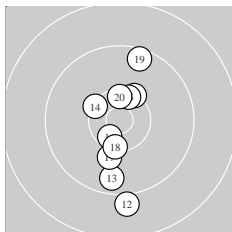

Ergebnis: **302.9** (291)  
 Serien: 99.7 100.4 102.8  
 Zähler: 22 7 1 0 0 0 0 0 0 0  
 Innenzehner: 10  
 weiteste: 1654 (24), 1557 (12), 1536 (3)  
 beste Teiler 113.9 (23.) 222.6 (6.) 268.0 (27.)  
 Trefferlage 0.43 mm rechts, 0.04 mm hoch  
 Streuwert 5.73, horizontal: 3.02, vertikal: 7.51

Serie 1:  
 9.3 ↓                      9.9 ↗                      9.0 ↑                      9.6 ↓                      10.2 ↗  
 10.7 \*                      10.2 ↗                      10.2 ↓                      10.3 ↑                      10.3 ↖  
 beste Teiler 222.6 (6.) 493.8 (10.) 510.0 (9.)  
 Trefferlage 1.77 mm rechts, 0.46 mm hoch  
 Streuwert 6.43, horizontal: 3.40, vertikal: 8.44

Serie 2:  
 10.3 ↗                      9.0 ↓                      9.6 ↓                      10.3 ↖                      10.4 \*  
 10.5 \*                      10.1 ↓                      10.3 ↓                      9.5 ↑                      10.4 \*  
 beste Teiler 357.7 (16.) 436.0 (20.) 455.9 (15.)  
 Trefferlage 0.10 mm links, 1.40 mm tief  
 Streuwert 6.07, horizontal: 2.48, vertikal: 8.22

Serie 3:  
 10.0 ↖                      10.3 ↓                      10.8 \*                      8.9 ↑                      10.5 \*  
 10.6 \*                      10.6 \*                      10.3 ↖                      10.4 \*                      10.4 \*  
 beste Teiler 113.9 (23.) 268.0 (27.) 280.4 (26.)  
 Trefferlage 0.35 mm links, 1.06 mm hoch  
 Streuwert 4.90, horizontal: 2.96, vertikal: 6.27