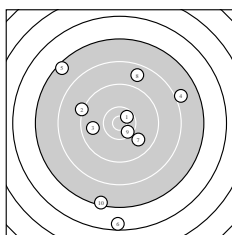

Ergebnis: **168** (177.7)
 Serien: 83 85
 Zähler: 4 6 6 2 2 0 0 0 0 0
 Innenzehner: 2
 weiteste: 3555 (6), 3293 (14), 2880 (10)
 beste Teiler 341.5 (1.) 416.7 (9.) 481.2 (20.)
 Trefferlage 3.13 mm links, 0.92 mm tief
 Streuwert 13.56, horizontal: 10.93, vertikal: 15.76

Serie 1:
 10.5 * 9.2 ↖ 9.8 ← 8.0 → 7.4 ↗
 6.5 ↓ 9.9 ↘ 8.7 ↑ 10.4 * 7.4 ↓
 beste Teiler 341.5 (1.) 416.7 (9.) 878.1 (7.)
 Trefferlage 1.04 mm links, 2.09 mm tief
 Streuwert 15.13, horizontal: 11.93, vertikal: 17.76

Serie 2:
 8.5 ↑ 10.0 → 9.7 ← 6.8 ↓ 8.6 ↙
 9.0 ↘ 8.9 ← 9.5 → 8.6 ↖ 10.3 ↗
 beste Teiler 481.2 (20.) 755.5 (12.) 995.6 (13.)
 Trefferlage 5.22 mm links, 0.24 mm hoch
 Streuwert 12.37, horizontal: 10.00, vertikal: 14.35