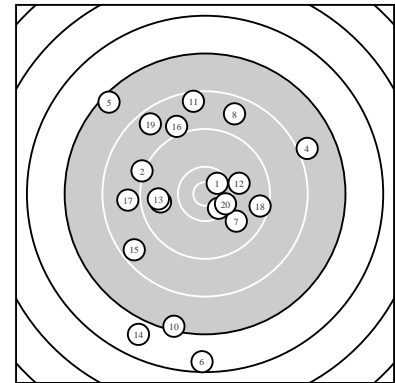

Ergebnis: **168** (177.7)
 Serien: 83 85
 Zähler: 4 6 6 2 2 0 0 0 0 0
 Innenzehner: 2
 weiteste: 3555 (6), 3293 (14), 2880 (10)
 beste Teiler 341.5 (1.) 416.7 (9.) 481.2 (20.)
 Trefferlage 3.13 mm links, 0.92 mm tief
 Streuwert 13.56, horizontal: 10.93, vertikal: 15.76

Serie 1:
 10.5 * 9.2 ↖ 9.8 ← 8.0 → 7.4 ↗
 6.5 ↓ 9.9 ↘ 8.7 ↑ 10.4 * 7.4 ↓
 beste Teiler 341.5 (1.) 416.7 (9.) 878.1 (7.)
 Trefferlage 1.04 mm links, 2.09 mm tief
 Streuwert 15.13, horizontal: 11.93, vertikal: 17.76

Serie 2:
 8.5 ↑ 10.0 → 9.7 ← 6.8 ↓ 8.6 ↙
 9.0 ↘ 8.9 ← 9.5 → 8.6 ↖ 10.3 ↗
 beste Teiler 481.2 (20.) 755.5 (12.) 995.6 (13.)
 Trefferlage 5.22 mm links, 0.24 mm hoch
 Streuwert 12.37, horizontal: 10.00, vertikal: 14.35