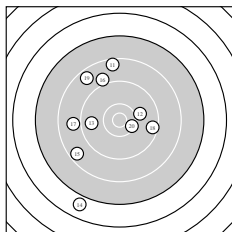

Ergebnis: **168** (177.7)
 Serien: 83 85
 Zähler: 4 6 6 2 2 0 0 0 0 0
 Innenzehner: 2
 weiteste: 3555 (6), 3293 (14), 2880 (10)
 beste Teiler 341.5 (1.) 416.7 (9.) 481.2 (20.)
 Trefferlage 3.13 mm links, 0.92 mm tief
 Streuwert 13.56, horizontal: 10.93, vertikal: 15.76

Serie 1:
 10.5 * 9.2 ↖ 9.8 ← 8.0 → 7.4 ↗
 6.5 ↓ 9.9 ↘ 8.7 ↑ 10.4 * 7.4 ↓
 beste Teiler 341.5 (1.) 416.7 (9.) 878.1 (7.)
 Trefferlage 1.04 mm links, 2.09 mm tief
 Streuwert 15.13, horizontal: 11.93, vertikal: 17.76

Serie 2:
 8.5 ↑ 10.0 → 9.7 ← 6.8 ↓ 8.6 ↙
 9.0 ↘ 8.9 ← 9.5 → 8.6 ↖ 10.3 ↗
 beste Teiler 481.2 (20.) 755.5 (12.) 995.6 (13.)
 Trefferlage 5.22 mm links, 0.24 mm hoch
 Streuwert 12.37, horizontal: 10.00, vertikal: 14.35