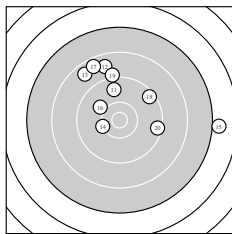

Ergebnis: **362** (378.3)
 Serien: 91 87 92 92
 Zähler: 15 15 7 3 0 0 0 0 0 0
 Innenzehner: 7
 weiteste: 3188 (15), 2754 (2), 2700 (33)
 beste Teiler 35.4 (30.) 239.6 (31.) 267.3 (3.)
 Trefferlage 2.04 mm links, 3.56 mm hoch
 Streuwert 9.67, horizontal: 9.80, vertikal: 9.53

Serie 1:
 8.8 ↙ 7.5 ↖ 10.6 * 9.9 ↖ 9.9 ↖
 10.3 ↘ 9.3 → 10.5 * 10.0 ← 9.1 ↘
 beste Teiler 267.3 (3.) 370.7 (8.) 528.8 (6.)
 Trefferlage 7.04 mm links, 1.91 mm hoch
 Streuwert 8.13, horizontal: 9.52, vertikal: 6.46

Serie 2:
 9.7 ↑ 8.7 ↑ 8.6 ↘ 10.2 ← 7.0 →
 10.0 ↘ 8.6 ↘ 9.4 ↗ 9.1 ↑ 9.4 →
 beste Teiler 575.8 (14.) 746.6 (16.) 993.6 (11.)
 Trefferlage 1.35 mm rechts, 7.84 mm hoch
 Streuwert 10.83, horizontal: 13.03, vertikal: 8.05

Serie 4:
 10.7 * 10.5 * 7.6 ↘ 10.6 * 10.2 ↘
 9.0 ↓ 10.6 * 9.5 ↓ 9.5 ↖ 8.5 ↑
 beste Teiler 239.6 (31.) 272.0 (37.) 300.8 (34.)
 Trefferlage 1.93 mm links, 2.39 mm hoch
 Streuwert 9.45, horizontal: 6.37, vertikal: 11.75