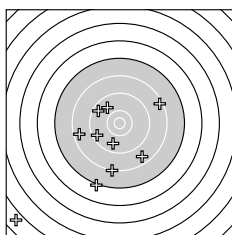

Ergebnis: **157** (167.0)
 Serien: 77 80
 Zähler: 0 9 6 3 0 1 0 0 1 0
 Innenzehner: 0
 weiteste: 6505 (7), 4488 (11), 3036 (2)
 beste Teiler 888.1 (18.) 903.4 (9.) 979.4 (4.)
 Trefferlage 7.27 mm links, 11.10 mm tief
 Streuwert 15.01, horizontal: 14.88, vertikal: 15.13

Serie 1:
 8.6 ← 7.2 ↓ 8.6 ↘ 9.7 ↓ 9.5 ↗
 8.4 → 2.8 ↖ 8.2 ↓ 9.8 ↘ 9.5 ←
 beste Teiler 903.4 (9.) 979.4 (4.) 1125.7 (5.)
 Trefferlage 8.01 mm links, 10.82 mm tief
 Streuwert 17.31, horizontal: 17.54, vertikal: 17.06

Serie 2:
 5.3 ↓ 7.7 ↓ 9.0 ↖ 8.6 ↗ 8.5 ↓
 9.4 ← 9.4 ← 9.8 ← 9.2 ↓ 7.8 ←
 beste Teiler 888.1 (18.) 1215.0 (16.) 1222.3 (17.)
 Trefferlage 6.53 mm links, 11.38 mm tief
 Streuwert 13.24, horizontal: 12.60, vertikal: 13.85