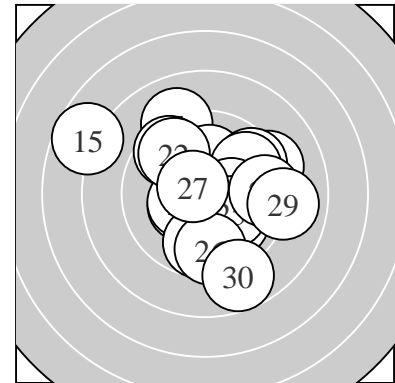

Ergebnis: **295.9** (284)
 Serien: 100.6 97.6 97.7
 Zähler: 17 11 1 1 0 0 0 0 0 0
 Innenzehner: 12
 weiteste: 816 (15), 553 (30), 495 (29)
 beste Teiler 71.3 (5.) 73.4 (3.) 90.2 (27.)
 Trefferlage 0.67 mm rechts, 0.02 mm hoch
 Streuwert 2.24, horizontal: 2.35, vertikal: 2.12

Serie 1:
 10.1 → 10.3 * 10.7 * 10.0 ↘ 10.7 *
 10.0 ↓ 9.1 ↖ 9.6 ↖ 10.3 * 9.8 ↗
 beste Teiler 71.3 (5.) 73.4 (3.) 156.1 (9.)
 Trefferlage 0.32 mm rechts, 0.36 mm hoch
 Streuwert 1.88, horizontal: 1.71, vertikal: 2.04

Serie 2:
 10.2 * 10.1 → 10.1 ↑ 10.2 * 7.7 ↖
 9.2 → 9.6 ↗ 10.4 * 10.4 * 9.7 ↗
 beste Teiler 145.4 (19.) 149.4 (18.) 180.9 (11.)
 Trefferlage 0.71 mm rechts, 0.78 mm hoch
 Streuwert 2.54, horizontal: 3.11, vertikal: 1.80

Serie 3:
 10.4 * 9.7 ↖ 10.3 * 9.7 ↓ 10.2 *
 9.6 ↓ 10.6 * 9.5 → 9.0 → 8.7 ↘
 beste Teiler 90.2 (27.) 147.8 (21.) 166.0 (23.)
 Trefferlage 0.98 mm rechts, 1.07 mm tief
 Streuwert 2.23, horizontal: 2.23, vertikal: 2.23