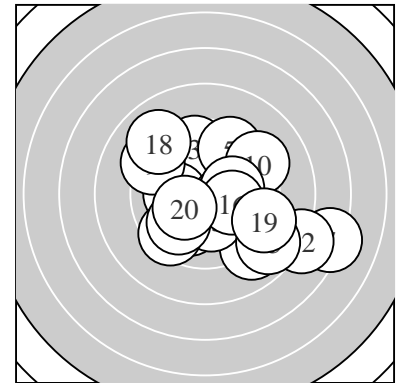

Ergebnis: **183** (189.6)  
 Serien: 92 91  
 Zähler: 8 9 1 2 0 0 0 0 0 0  
 Innenzehner: 6  
 weiteste: 935 (7), 755 (12), 557 (15)  
 beste Teiler 127.2 (1.) 140.6 (8.) 173.6 (20.)  
 Trefferlage 1.13 mm rechts, 0.62 mm tief  
 Streuwert 2.91, horizontal: 3.35, vertikal: 2.39

Serie 1:  
 10.4 \*                      10.0 ↙                      9.6 ↑                      10.1 ←                      9.5 ↗  
 9.0 ↘                      7.2 →                      10.4 \*                      9.2 ↖                      9.2 ↗  
 beste Teiler 127.2 (1.) 140.6 (8.) 209.0 (4.)  
 Trefferlage 1.20 mm rechts, 0.02 mm hoch  
 Streuwert 3.10, horizontal: 3.53, vertikal: 2.59

Serie 2:  
 10.2 \*                      7.9 →                      10.2 \*                      9.5 ↙                      8.7 ↘  
 10.2 \*                      9.9 ↙                      9.0 ↘                      9.1 →                      10.3 \*  
 beste Teiler 173.6 (20.) 185.2 (13.) 194.9 (11.)  
 Trefferlage 1.05 mm rechts, 1.27 mm tief  
 Streuwert 2.80, horizontal: 3.35, vertikal: 2.10