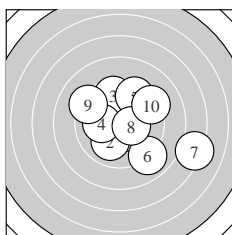

Ergebnis: **183** (189.6)  
 Serien: 92 91  
 Zähler: 8 9 1 2 0 0 0 0 0 0  
 Innenzehner: 6  
 weiteste: 935 (7), 755 (12), 557 (15)  
 beste Teiler 127.2 (1.) 140.6 (8.) 173.6 (20.)  
 Trefferlage 1.13 mm rechts, 0.62 mm tief  
 Streuwert 2.91, horizontal: 3.35, vertikal: 2.39

Serie 1:  
 10.4 \*                      10.0 ↙                      9.6 ↑                      10.1 ←                      9.5 ↗  
 9.0 ↘                      7.2 →                      10.4 \*                      9.2 ↖                      9.2 ↗  
 beste Teiler 127.2 (1.) 140.6 (8.) 209.0 (4.)  
 Trefferlage 1.20 mm rechts, 0.02 mm hoch  
 Streuwert 3.10, horizontal: 3.53, vertikal: 2.59

Serie 2:  
 10.2 \*                      7.9 →                      10.2 \*                      9.5 ↙                      8.7 ↘  
 10.2 \*                      9.9 ↙                      9.0 ↘                      9.1 →                      10.3 \*  
 beste Teiler 173.6 (20.) 185.2 (13.) 194.9 (11.)  
 Trefferlage 1.05 mm rechts, 1.27 mm tief  
 Streuwert 2.80, horizontal: 3.35, vertikal: 2.10