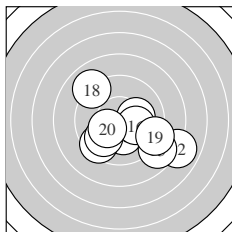

Ergebnis: **183** (189.6)  
 Serien: 92 91  
 Zähler: 8 9 1 2 0 0 0 0 0 0  
 Innenzehner: 6  
 weiteste: 935 (7), 755 (12), 557 (15)  
 beste Teiler 127.2 (1.) 140.6 (8.) 173.6 (20.)  
 Trefferlage 1.13 mm rechts, 0.62 mm tief  
 Streuwert 2.91, horizontal: 3.35, vertikal: 2.39

Serie 1:  
 10.4 \*                      10.0 ↙                      9.6 ↑                      10.1 ←                      9.5 ↗  
 9.0 ↘                      7.2 →                      10.4 \*                      9.2 ↖                      9.2 ↗  
 beste Teiler 127.2 (1.) 140.6 (8.) 209.0 (4.)  
 Trefferlage 1.20 mm rechts, 0.02 mm hoch  
 Streuwert 3.10, horizontal: 3.53, vertikal: 2.59

Serie 2:  
 10.2 \*                      7.9 →                      10.2 \*                      9.5 ↙                      8.7 ↘  
 10.2 \*                      9.9 ↙                      9.0 ↘                      9.1 →                      10.3 \*  
 beste Teiler 173.6 (20.) 185.2 (13.) 194.9 (11.)  
 Trefferlage 1.05 mm rechts, 1.27 mm tief  
 Streuwert 2.80, horizontal: 3.35, vertikal: 2.10