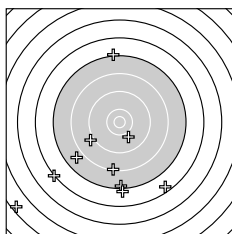

Ergebnis: **137** (143.8)
 Serien: 67 70
 Zähler: 1 4 2 5 4 2 0 2 0 0
 Innenzehner: 0
 weiteste: 5985 (13), 5874 (2), 4587 (3)
 beste Teiler 775.3 (16.) 1098.7 (7.) 1467.9 (10.)
 Trefferlage 1.86 mm links, 13.37 mm tief
 Streuwert 22.07, horizontal: 23.53, vertikal: 20.50

Serie 1:
 8.1 ↑ 3.6 ↘ 5.2 ↙ 6.5 ↘ 5.5 ←
 6.3 → 9.6 → 7.9 → 9.0 ← 9.1 ↘
 beste Teiler 1098.7 (7.) 1467.9 (10.) 1588.3 (9.)
 Trefferlage 5.00 mm rechts, 9.53 mm tief
 Streuwert 24.30, horizontal: 26.54, vertikal: 21.84

Serie 2:
 7.4 ↓ 7.8 ↙ 3.5 ↙ 9.0 ↙ 6.5 ↘
 10.0 ↘ 8.3 ↓ 6.2 ↙ 7.1 ↓ 7.2 ↑
 beste Teiler 775.3 (16.) 1529.9 (14.) 2138.8 (17.)
 Trefferlage 8.73 mm links, 17.22 mm tief
 Streuwert 19.20, horizontal: 18.96, vertikal: 19.43