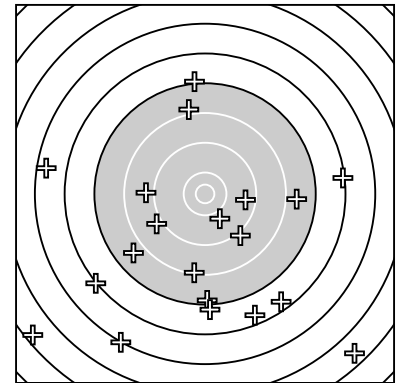

Ergebnis: **137** (143.8)
 Serien: 67 70
 Zähler: 1 4 2 5 4 2 0 2 0 0
 Innenzehner: 0
 weiteste: 5985 (13), 5874 (2), 4587 (3)
 beste Teiler 775.3 (16.) 1098.7 (7.) 1467.9 (10.)
 Trefferlage 1.86 mm links, 13.37 mm tief
 Streuwert 22.07, horizontal: 23.53, vertikal: 20.50

Serie 1:
 8.1 ↑ 3.6 ↘ 5.2 ↙ 6.5 ↘ 5.5 ←
 6.3 → 9.6 → 7.9 → 9.0 ← 9.1 ↘
 beste Teiler 1098.7 (7.) 1467.9 (10.) 1588.3 (9.)
 Trefferlage 5.00 mm rechts, 9.53 mm tief
 Streuwert 24.30, horizontal: 26.54, vertikal: 21.84

Serie 2:
 7.4 ↓ 7.8 ↙ 3.5 ↙ 9.0 ↙ 6.5 ↘
 10.0 ↘ 8.3 ↓ 6.2 ↙ 7.1 ↓ 7.2 ↑
 beste Teiler 775.3 (16.) 1529.9 (14.) 2138.8 (17.)
 Trefferlage 8.73 mm links, 17.22 mm tief
 Streuwert 19.20, horizontal: 18.96, vertikal: 19.43