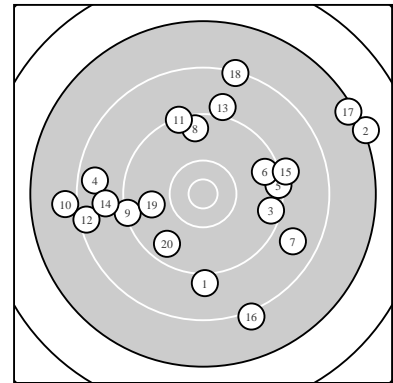

Ergebnis: **169** (176.4)
 Serien: 85 84
 Zähler: 0 11 7 2 0 0 0 0 0 0
 Innenzehner: 0
 weiteste: 3012 (2), 2876 (17), 2380 (10)
 beste Teiler 902.3 (19.) 1059.9 (20.) 1130.7 (6.)
 Trefferlage 1.14 mm rechts, 1.37 mm hoch
 Streuwert 12.98, horizontal: 14.97, vertikal: 10.61

Serie 1:
 9.0 ↓ 7.2 → 9.4 → 8.6 ← 9.3 →
 9.5 → 8.8 → 9.5 ↑ 9.3 ← 8.0 ←
 beste Teiler 1130.7 (6.) 1138.2 (8.) 1204.4 (3.)
 Trefferlage 2.24 mm rechts, 0.14 mm tief
 Streuwert 13.06, horizontal: 16.58, vertikal: 8.13

Serie 2:
 9.3 ↑ 8.4 ← 9.0 ↑ 8.8 ← 9.1 →
 8.1 ↓ 7.4 → 8.3 ↑ 9.8 ← 9.6 ↙
 beste Teiler 902.3 (19.) 1059.9 (20.) 1343.0 (11.)
 Trefferlage 0.04 mm rechts, 2.90 mm hoch
 Streuwert 13.45, horizontal: 13.99, vertikal: 12.90