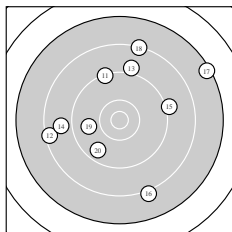

Ergebnis: **169** (176.4)
 Serien: 85 84
 Zähler: 0 11 7 2 0 0 0 0 0 0
 Innenzehner: 0
 weiteste: 3012 (2), 2876 (17), 2380 (10)
 beste Teiler 902.3 (19.) 1059.9 (20.) 1130.7 (6.)
 Trefferlage 1.14 mm rechts, 1.37 mm hoch
 Streuwert 12.98, horizontal: 14.97, vertikal: 10.61

Serie 1:
 9.0 ↓ 7.2 → 9.4 → 8.6 ← 9.3 →
 9.5 → 8.8 → 9.5 ↑ 9.3 ← 8.0 ←
 beste Teiler 1130.7 (6.) 1138.2 (8.) 1204.4 (3.)
 Trefferlage 2.24 mm rechts, 0.14 mm tief
 Streuwert 13.06, horizontal: 16.58, vertikal: 8.13

Serie 2:
 9.3 ↑ 8.4 ← 9.0 ↑ 8.8 ← 9.1 →
 8.1 ↓ 7.4 → 8.3 ↑ 9.8 ← 9.6 ↙
 beste Teiler 902.3 (19.) 1059.9 (20.) 1343.0 (11.)
 Trefferlage 0.04 mm rechts, 2.90 mm hoch
 Streuwert 13.45, horizontal: 13.99, vertikal: 12.90