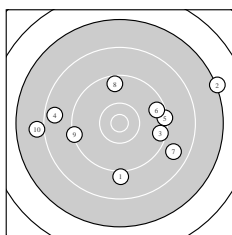

Ergebnis: **169** (176.4)
 Serien: 85 84
 Zähler: 0 11 7 2 0 0 0 0 0 0
 Innenzehner: 0
 weiteste: 3012 (2), 2876 (17), 2380 (10)
 beste Teiler 902.3 (19.) 1059.9 (20.) 1130.7 (6.)
 Trefferlage 1.14 mm rechts, 1.37 mm hoch
 Streuwert 12.98, horizontal: 14.97, vertikal: 10.61

Serie 1:
 9.0 ↓ 7.2 → 9.4 → 8.6 ← 9.3 →
 9.5 → 8.8 → 9.5 ↑ 9.3 ← 8.0 ←
 beste Teiler 1130.7 (6.) 1138.2 (8.) 1204.4 (3.)
 Trefferlage 2.24 mm rechts, 0.14 mm tief
 Streuwert 13.06, horizontal: 16.58, vertikal: 8.13

Serie 2:
 9.3 ↑ 8.4 ← 9.0 ↑ 8.8 ← 9.1 →
 8.1 ↓ 7.4 → 8.3 ↑ 9.8 ← 9.6 ↙
 beste Teiler 902.3 (19.) 1059.9 (20.) 1343.0 (11.)
 Trefferlage 0.04 mm rechts, 2.90 mm hoch
 Streuwert 13.45, horizontal: 13.99, vertikal: 12.90