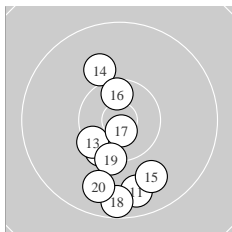

Ergebnis: **311.7** (295)  
 Serien: 106.0 100.9 104.8  
 Zähler: 25 5 0 0 0 0 0 0 0 0  
 Innenzehner: 17  
 weiteste: 1143 (18), 1073 (24), 1023 (11)  
 beste Teiler 53.4 (2.) 117.6 (3.) 135.1 (21.)  
 Trefferlage 0.73 mm links, 2.38 mm tief  
 Streuwert 3.53, horizontal: 2.29, vertikal: 4.44

Serie 1:  
 10.6 \*                      10.9 \*                      10.8 \*                      10.7 \*                      10.3 ↓  
 10.6 \*                      10.0 ↓                      10.7 \*                      10.7 \*                      10.7 \*  
 beste Teiler 53.4 (2.) 117.6 (3.) 167.2 (4.)  
 Trefferlage 0.04 mm rechts, 0.95 mm tief  
 Streuwert 2.43, horizontal: 1.29, vertikal: 3.18

Serie 2:  
 9.7 ↓                      10.3 ↙                      10.3 ↘                      10.0 ↗                      9.8 ↓  
 10.5 \*                      10.8 \*                      9.5 ↓                      10.3 ↓                      9.7 ↓  
 beste Teiler 152.7 (17.) 369.7 (16.) 488.8 (13.)  
 Trefferlage 0.71 mm links, 4.21 mm tief  
 Streuwert 4.62, horizontal: 2.58, vertikal: 6.01

Serie 3:  
 10.8 \*                      10.2 ↙                      10.8 \*                      9.6 ↓                      10.6 \*  
 10.2 ←                      10.5 \*                      10.7 \*                      10.7 \*                      10.7 \*  
 beste Teiler 135.1 (21.) 149.8 (23.) 163.1 (28.)  
 Trefferlage 1.55 mm links, 1.98 mm tief  
 Streuwert 3.01, horizontal: 2.66, vertikal: 3.33