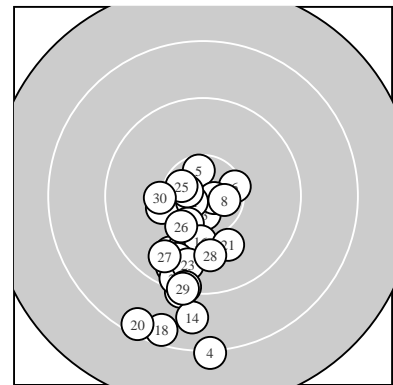

Ergebnis: **296.4** (281)  
 Serien: 101.5 96.6 98.3  
 Zähler: 15 11 4 0 0 0 0 0 0 0  
 Innenzehner: 10  
 weiteste: 2207 (4), 2021 (20), 1970 (18)  
 beste Teiler 143.8 (1.) 157.8 (7.) 175.7 (11.)  
 Trefferlage 2.07 mm links, 6.98 mm tief  
 Streuwert 5.24, horizontal: 3.07, vertikal: 6.75

Serie 1:  
 10.8 \*                      10.2 ←                      10.6 \*                      8.2 ↓                      10.5 \*  
 10.4 \*                      10.8 \*                      10.6 \*                      9.6 ↙                      9.8 ↘  
 beste Teiler 143.8 (1.) 157.8 (7.) 254.2 (3.)  
 Trefferlage 0.55 mm links, 4.14 mm tief  
 Streuwert 5.80, horizontal: 3.39, vertikal: 7.47

Serie 2:  
 10.7 \*                      10.4 \*                      9.2 ↓                      8.8 ↓                      9.9 ↘  
 10.2 ↓                      10.7 \*                      8.5 ↓                      9.8 ↙                      8.4 ↘  
 beste Teiler 175.7 (11.) 232.0 (17.) 443.1 (12.)  
 Trefferlage 3.24 mm links, 9.41 mm tief  
 Streuwert 5.35, horizontal: 2.56, vertikal: 7.12

Serie 3:  
 10.0 ↘                      9.4 ↙                      9.7 ↓                      9.3 ↓                      10.5 \*  
 10.3 ↙                      9.7 ↙                      9.9 ↓                      9.3 ↓                      10.2 ←  
 beste Teiler 332.4 (25.) 525.9 (26.) 607.5 (30.)  
 Trefferlage 2.44 mm links, 7.38 mm tief  
 Streuwert 4.05, horizontal: 2.84, vertikal: 4.98