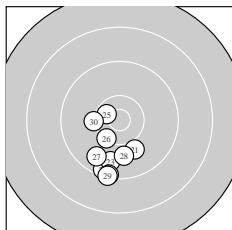

Ergebnis: **296.4** (281)  
 Serien: 101.5 96.6 98.3  
 Zähler: 15 11 4 0 0 0 0 0 0 0  
 Innenzehner: 10  
 weiteste: 2207 (4), 2021 (20), 1970 (18)  
 beste Teiler 143.8 (1.) 157.8 (7.) 175.7 (11.)  
 Trefferlage 2.07 mm links, 6.98 mm tief  
 Streuwert 5.24, horizontal: 3.07, vertikal: 6.75

Serie 1:  
 10.8 \*                      10.2 ←                      10.6 \*                      8.2 ↓                      10.5 \*  
 10.4 \*                      10.8 \*                      10.6 \*                      9.6 ↙                      9.8 ↘  
 beste Teiler 143.8 (1.) 157.8 (7.) 254.2 (3.)  
 Trefferlage 0.55 mm links, 4.14 mm tief  
 Streuwert 5.80, horizontal: 3.39, vertikal: 7.47

Serie 2:  
 10.7 \*                      10.4 \*                      9.2 ↓                      8.8 ↓                      9.9 ↘  
 10.2 ↓                      10.7 \*                      8.5 ↓                      9.8 ↙                      8.4 ↘  
 beste Teiler 175.7 (11.) 232.0 (17.) 443.1 (12.)  
 Trefferlage 3.24 mm links, 9.41 mm tief  
 Streuwert 5.35, horizontal: 2.56, vertikal: 7.12

Serie 3:  
 10.0 ↘                      9.4 ↙                      9.7 ↓                      9.3 ↓                      10.5 \*  
 10.3 ↙                      9.7 ↙                      9.9 ↓                      9.3 ↓                      10.2 ←  
 beste Teiler 332.4 (25.) 525.9 (26.) 607.5 (30.)  
 Trefferlage 2.44 mm links, 7.38 mm tief  
 Streuwert 4.05, horizontal: 2.84, vertikal: 4.98