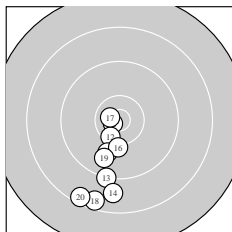

Ergebnis: **296.4** (281)  
 Serien: 101.5 96.6 98.3  
 Zähler: 15 11 4 0 0 0 0 0 0 0  
 Innenzehner: 10  
 weiteste: 2207 (4), 2021 (20), 1970 (18)  
 beste Teiler 143.8 (1.) 157.8 (7.) 175.7 (11.)  
 Trefferlage 2.07 mm links, 6.98 mm tief  
 Streuwert 5.24, horizontal: 3.07, vertikal: 6.75

Serie 1:  
 10.8 \*                      10.2 ←                      10.6 \*                      8.2 ↓                      10.5 \*  
 10.4 \*                      10.8 \*                      10.6 \*                      9.6 ↙                      9.8 ↘  
 beste Teiler 143.8 (1.) 157.8 (7.) 254.2 (3.)  
 Trefferlage 0.55 mm links, 4.14 mm tief  
 Streuwert 5.80, horizontal: 3.39, vertikal: 7.47

Serie 2:  
 10.7 \*                      10.4 \*                      9.2 ↓                      8.8 ↓                      9.9 ↘  
 10.2 ↓                      10.7 \*                      8.5 ↓                      9.8 ↙                      8.4 ↘  
 beste Teiler 175.7 (11.) 232.0 (17.) 443.1 (12.)  
 Trefferlage 3.24 mm links, 9.41 mm tief  
 Streuwert 5.35, horizontal: 2.56, vertikal: 7.12

Serie 3:  
 10.0 ↘                      9.4 ↙                      9.7 ↓                      9.3 ↓                      10.5 \*  
 10.3 ↙                      9.7 ↙                      9.9 ↓                      9.3 ↓                      10.2 ←  
 beste Teiler 332.4 (25.) 525.9 (26.) 607.5 (30.)  
 Trefferlage 2.44 mm links, 7.38 mm tief  
 Streuwert 4.05, horizontal: 2.84, vertikal: 4.98