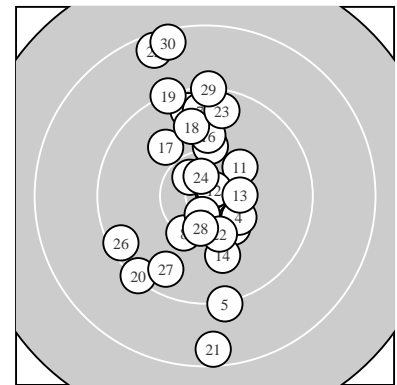

Ergebnis: **296.2** (284)
 Serien: 101.2 100.5 94.5
 Zähler: 17 10 3 0 0 0 0 0 0 0
 Innenzehner: 7
 weiteste: 2018 (30), 1969 (25), 1958 (21)
 beste Teiler 118.1 (10.) 141.2 (12.) 239.8 (15.)
 Trefferlage 0.72 mm links, 1.47 mm hoch
 Streuwert 7.21, horizontal: 3.89, vertikal: 9.42

Serie 1:
 10.3 ↘ 10.6 * 10.3 ↘ 10.3 ↘ 9.2 ↓
 9.6 ↑ 9.6 ↑ 10.3 ↙ 10.2 ↑ 10.8 *
 beste Teiler 118.1 (10.) 307.0 (2.) 496.9 (1.)
 Trefferlage 0.85 mm rechts, 0.28 mm hoch
 Streuwert 5.73, horizontal: 2.65, vertikal: 7.65

Serie 2:
 10.2 ↗ 10.8 * 10.4 * 10.0 ↓ 10.7 *
 10.0 ↑ 10.0 ↘ 9.8 ↑ 9.3 ↑ 9.3 ↙
 beste Teiler 141.2 (12.) 239.8 (15.) 446.1 (13.)
 Trefferlage 0.77 mm links, 2.00 mm hoch
 Streuwert 5.98, horizontal: 4.27, vertikal: 7.31

Serie 3:
 8.5 ↓ 10.3 ↓ 9.6 ↑ 10.6 * 8.5 ↑
 9.4 ↙ 9.6 ↙ 10.4 * 9.2 ↑ 8.4 ↑
 beste Teiler 256.1 (24.) 416.0 (28.) 520.2 (22.)
 Trefferlage 2.26 mm links, 2.13 mm hoch
 Streuwert 9.74, horizontal: 4.27, vertikal: 13.09