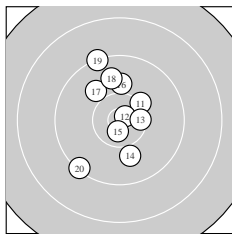

Ergebnis: **296.2** (284)
 Serien: 101.2 100.5 94.5
 Zähler: 17 10 3 0 0 0 0 0 0 0
 Innenzehner: 7
 weiteste: 2018 (30), 1969 (25), 1958 (21)
 beste Teiler 118.1 (10.) 141.2 (12.) 239.8 (15.)
 Trefferlage 0.72 mm links, 1.47 mm hoch
 Streuwert 7.21, horizontal: 3.89, vertikal: 9.42

Serie 1:
 10.3 ↘ 10.6 * 10.3 ↘ 10.3 ↘ 9.2 ↓
 9.6 ↑ 9.6 ↑ 10.3 ↙ 10.2 ↑ 10.8 *
 beste Teiler 118.1 (10.) 307.0 (2.) 496.9 (1.)
 Trefferlage 0.85 mm rechts, 0.28 mm hoch
 Streuwert 5.73, horizontal: 2.65, vertikal: 7.65

Serie 2:
 10.2 ↗ 10.8 * 10.4 * 10.0 ↓ 10.7 *
 10.0 ↑ 10.0 ↘ 9.8 ↑ 9.3 ↑ 9.3 ↙
 beste Teiler 141.2 (12.) 239.8 (15.) 446.1 (13.)
 Trefferlage 0.77 mm links, 2.00 mm hoch
 Streuwert 5.98, horizontal: 4.27, vertikal: 7.31

Serie 3:
 8.5 ↓ 10.3 ↓ 9.6 ↑ 10.6 * 8.5 ↑
 9.4 ↙ 9.6 ↙ 10.4 * 9.2 ↑ 8.4 ↑
 beste Teiler 256.1 (24.) 416.0 (28.) 520.2 (22.)
 Trefferlage 2.26 mm links, 2.13 mm hoch
 Streuwert 9.74, horizontal: 4.27, vertikal: 13.09