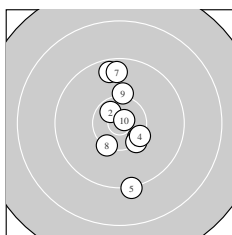

Ergebnis: **296.2** (284)
 Serien: 101.2 100.5 94.5
 Zähler: 17 10 3 0 0 0 0 0 0 0
 Innenzehner: 7
 weiteste: 2018 (30), 1969 (25), 1958 (21)
 beste Teiler 118.1 (10.) 141.2 (12.) 239.8 (15.)
 Trefferlage 0.72 mm links, 1.47 mm hoch
 Streuwert 7.21, horizontal: 3.89, vertikal: 9.42

Serie 1:
 10.3 ↘ 10.6 * 10.3 ↘ 10.3 ↘ 9.2 ↓
 9.6 ↑ 9.6 ↑ 10.3 ↙ 10.2 ↑ 10.8 *
 beste Teiler 118.1 (10.) 307.0 (2.) 496.9 (1.)
 Trefferlage 0.85 mm rechts, 0.28 mm hoch
 Streuwert 5.73, horizontal: 2.65, vertikal: 7.65

Serie 2:
 10.2 ↗ 10.8 * 10.4 * 10.0 ↓ 10.7 *
 10.0 ↑ 10.0 ↘ 9.8 ↑ 9.3 ↑ 9.3 ↙
 beste Teiler 141.2 (12.) 239.8 (15.) 446.1 (13.)
 Trefferlage 0.77 mm links, 2.00 mm hoch
 Streuwert 5.98, horizontal: 4.27, vertikal: 7.31

Serie 3:
 8.5 ↓ 10.3 ↓ 9.6 ↑ 10.6 * 8.5 ↑
 9.4 ↙ 9.6 ↙ 10.4 * 9.2 ↑ 8.4 ↑
 beste Teiler 256.1 (24.) 416.0 (28.) 520.2 (22.)
 Trefferlage 2.26 mm links, 2.13 mm hoch
 Streuwert 9.74, horizontal: 4.27, vertikal: 13.09