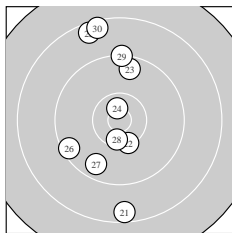

Ergebnis: **296.2** (284)
 Serien: 101.2 100.5 94.5
 Zähler: 17 10 3 0 0 0 0 0 0 0
 Innenzehner: 7
 weiteste: 2018 (30), 1969 (25), 1958 (21)
 beste Teiler 118.1 (10.) 141.2 (12.) 239.8 (15.)
 Trefferlage 0.72 mm links, 1.47 mm hoch
 Streuwert 7.21, horizontal: 3.89, vertikal: 9.42

Serie 1:
 10.3 ↘ 10.6 * 10.3 ↘ 10.3 ↘ 9.2 ↓
 9.6 ↑ 9.6 ↑ 10.3 ↙ 10.2 ↑ 10.8 *
 beste Teiler 118.1 (10.) 307.0 (2.) 496.9 (1.)
 Trefferlage 0.85 mm rechts, 0.28 mm hoch
 Streuwert 5.73, horizontal: 2.65, vertikal: 7.65

Serie 2:
 10.2 ↗ 10.8 * 10.4 * 10.0 ↓ 10.7 *
 10.0 ↑ 10.0 ↘ 9.8 ↑ 9.3 ↑ 9.3 ↙
 beste Teiler 141.2 (12.) 239.8 (15.) 446.1 (13.)
 Trefferlage 0.77 mm links, 2.00 mm hoch
 Streuwert 5.98, horizontal: 4.27, vertikal: 7.31

Serie 3:
 8.5 ↓ 10.3 ↓ 9.6 ↑ 10.6 * 8.5 ↑
 9.4 ↙ 9.6 ↙ 10.4 * 9.2 ↑ 8.4 ↑
 beste Teiler 256.1 (24.) 416.0 (28.) 520.2 (22.)
 Trefferlage 2.26 mm links, 2.13 mm hoch
 Streuwert 9.74, horizontal: 4.27, vertikal: 13.09