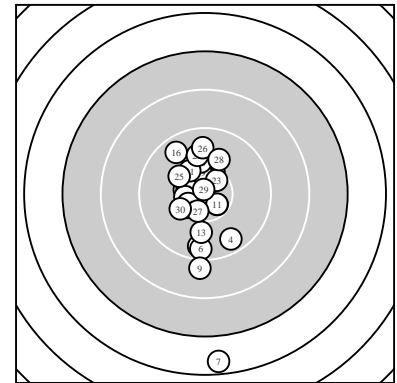

Ergebnis: **301.1** (288)  
 Serien: 96.3 102.5 102.3  
 Zähler: 21 8 0 0 1 0 0 0 0 0  
 Innenzehner: 14  
 weiteste: 3505 (7), 1553 (9), 1148 (6)  
 beste Teiler 96.4 (29.) 297.6 (8.) 328.9 (11.)  
 Trefferlage 0.89 mm links, 0.85 mm tief  
 Streuwert 6.74, horizontal: 2.91, vertikal: 9.08

Serie 1:  
 10.5 \*                      9.6 ↓                      10.4 \*                      9.6 ↘                      10.0 ↑  
                                          9.5 ↓                      6.6 ↓                      10.6 \*                      9.0 ↓                      10.5 \*  
 beste Teiler 297.6 (8.) 333.7 (1.) 389.1 (10.)  
 Trefferlage 0.15 mm links, 7.24 mm tief  
 Streuwert 8.91, horizontal: 3.11, vertikal: 12.21

Serie 2:  
 10.5 \*                      10.4 \*                      9.9 ↓                      10.3 ↗                      10.5 \*  
                                          9.6 ↘                      10.4 \*                      10.4 \*                      10.4 \*                      10.1 ↑  
 beste Teiler 328.9 (11.) 356.7 (15.) 424.8 (17.)  
 Trefferlage 0.93 mm links, 1.82 mm hoch  
 Streuwert 4.14, horizontal: 2.90, vertikal: 5.08

Serie 3:  
 10.2 ↖                      9.9 ↑                      10.5 \*                      10.4 \*                      10.1 ↖  
                                          9.7 ↑                      10.5 \*                      10.0 ↗                      10.8 \*                      10.2 ↙  
 beste Teiler 96.4 (29.) 372.4 (23.) 389.3 (27.)  
 Trefferlage 1.58 mm links, 2.84 mm hoch  
 Streuwert 3.90, horizontal: 2.85, vertikal: 4.72