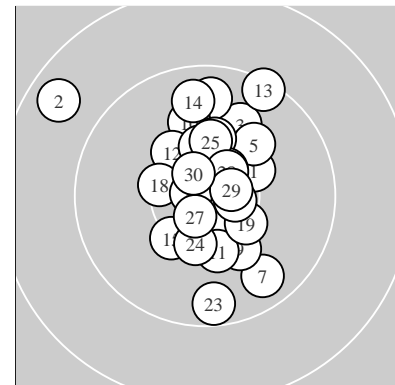

Ergebnis: **304.8** (292)
 Serien: 99.2 101.5 104.1
 Zähler: 23 6 1 0 0 0 0 0 0 0
 Innenzehner: 10
 weiteste: 1844 (2), 1279 (13), 1140 (23)
 beste Teiler 149.8 (26.) 239.2 (27.) 252.4 (4.)
 Trefferlage 0.41 mm rechts, 1.81 mm hoch
 Streuwert 5.07, horizontal: 4.18, vertikal: 5.82

Serie 1:
 10.2 ↗ 8.6 ↘ 9.9 ↗ 10.6 * 10.0 ↗
 10.4 * 9.7 ↘ 9.7 ↑ 10.1 ↘ 10.0 ↑
 beste Teiler 252.4 (4.) 474.9 (6.) 583.2 (1.)
 Trefferlage 0.48 mm rechts, 3.12 mm hoch
 Streuwert 6.47, horizontal: 6.36, vertikal: 6.57

Serie 2:
 10.2 ↓ 10.2 ↘ 9.4 ↗ 9.7 ↑ 10.2 ↗
 10.2 ↑ 10.5 * 10.3 ← 10.3 ↘ 10.5 *
 beste Teiler 321.4 (20.) 362.1 (17.) 496.7 (18.)
 Trefferlage 0.51 mm rechts, 2.22 mm hoch
 Streuwert 4.87, horizontal: 3.68, vertikal: 5.83

Serie 3:
 10.3 ↑ 10.6 * 9.5 ↓ 10.3 ↓ 10.2 ↑
 10.8 * 10.7 * 10.5 * 10.6 * 10.6 *
 beste Teiler 149.8 (26.) 239.2 (27.) 266.5 (30.)
 Trefferlage 0.24 mm rechts, 0.11 mm hoch
 Streuwert 3.81, horizontal: 1.53, vertikal: 5.17