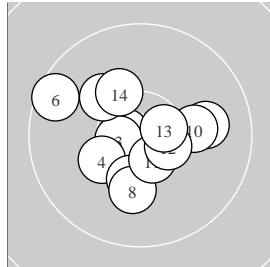

Ergebnis: **248.5** 104.0 Serien: 52.3 51.7
 144.5 21.3 20.9 19.6 20.4 20.4 21.1 20.8
 Zähler: 22 2 0 0 0 0 Innenzehner: 14

5 Shot Series

Single Shot Series

Serie: 1 10.4 * 10.3 * 10.5 * 10.5 * 10.6 *
 Serie: 2 10.6 * 9.9 ↑ 10.3 * 10.7 * 10.2 ↙

Serie: 1 10.7 * 10.6 *
 Serie: 2 10.6 * 10.3 ↙
 Serie: 3 10.0 → 9.6 ↘
 Serie: 4 10.3 ↓ 10.1 ↓
 Serie: 5 10.2 ↘ 10.2 →
 Serie: 6 10.6 * 10.5 *
 Serie: 7 10.6 * 10.2 ↘

Unterschrift des Schützen

Meyton Elektronik