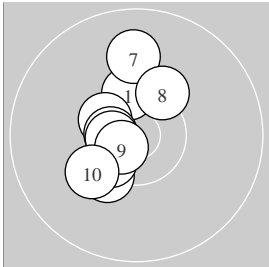

Ergebnis: **248.5** 104.0 Serien: 52.3 51.7
 144.5 21.3 20.9 19.6 20.4 20.4 21.1 20.8
 Zähler: 22 2 0 0 0 0 Innenzehner: 14

5 Shot Series

Single Shot Series

Serie: 1 10.4 * 10.3 * 10.5 * 10.5 * 10.6 *
 Serie: 2 10.6 * 9.9 ↑ 10.3 * 10.7 * 10.2 ↙

Serie: 1 10.7 * 10.6 *
 Serie: 2 10.6 * 10.3 ↙
 Serie: 3 10.0 → 9.6 ↘
 Serie: 4 10.3 ↓ 10.1 ↓
 Serie: 5 10.2 ↘ 10.2 →
 Serie: 6 10.6 * 10.5 *
 Serie: 7 10.6 * 10.2 ↘

Unterschrift des Schützen

Meyton Elektronik