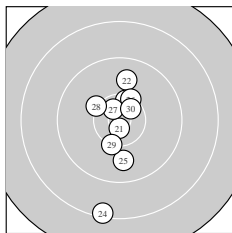

Ergebnis: **297.4** (284)  
 Serien: 99.9 96.7 100.8  
 Zähler: 16 12 2 0 0 0 0 0 0 0  
 Innenzehner: 8  
 weiteste: 2085 (24), 1650 (19), 1496 (17)  
 beste Teiler 142.8 (7.) 180.1 (21.) 280.0 (27.)  
 Trefferlage 0.85 mm links, 0.76 mm hoch  
 Streuwert 6.83, horizontal: 3.15, vertikal: 9.14

Serie 1:  
 10.4 \*                      10.2 ↑                      10.3 ←                      9.4 ↖                      10.1 ↘  
 9.6 ↙                      10.8 \*                      10.2 ↑                      9.5 ↑                      9.4 ↓  
 beste Teiler 142.8 (7.) 436.7 (1.) 515.6 (3.)  
 Trefferlage 1.43 mm links, 1.41 mm hoch  
 Streuwert 6.22, horizontal: 4.31, vertikal: 7.66

Serie 2:  
 9.7 ↓                      10.5 \*                      9.5 ↓                      9.8 ↑                      9.1 ↓  
 9.3 ↑                      9.1 ↑                      10.6 \*                      8.9 ↑                      10.2 ↘  
 beste Teiler 295.6 (18.) 384.3 (12.) 638.9 (20.)  
 Trefferlage 0.79 mm links, 1.95 mm hoch  
 Streuwert 8.28, horizontal: 2.44, vertikal: 11.45

Serie 3:  
 10.7 \*                      9.8 ↑                      10.4 \*                      8.3 ↓                      9.8 ↓  
 10.3 ↗                      10.6 \*                      10.2 ↖                      10.2 ↓                      10.5 \*  
 beste Teiler 180.1 (21.) 280.0 (27.) 350.7 (30.)  
 Trefferlage 0.34 mm links, 1.07 mm tief  
 Streuwert 6.34, horizontal: 2.61, vertikal: 8.57