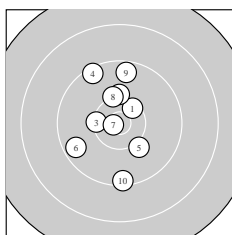

Ergebnis: **297.4** (284)  
 Serien: 99.9 96.7 100.8  
 Zähler: 16 12 2 0 0 0 0 0 0 0  
 Innenzehner: 8  
 weiteste: 2085 (24), 1650 (19), 1496 (17)  
 beste Teiler 142.8 (7.) 180.1 (21.) 280.0 (27.)  
 Trefferlage 0.85 mm links, 0.76 mm hoch  
 Streuwert 6.83, horizontal: 3.15, vertikal: 9.14

Serie 1:  
 10.4 \*                      10.2 ↑                      10.3 ←                      9.4 ↖                      10.1 ↘  
 9.6 ↙                      10.8 \*                      10.2 ↑                      9.5 ↑                      9.4 ↓  
 beste Teiler 142.8 (7.) 436.7 (1.) 515.6 (3.)  
 Trefferlage 1.43 mm links, 1.41 mm hoch  
 Streuwert 6.22, horizontal: 4.31, vertikal: 7.66

Serie 2:  
 9.7 ↓                      10.5 \*                      9.5 ↓                      9.8 ↑                      9.1 ↓  
 9.3 ↑                      9.1 ↑                      10.6 \*                      8.9 ↑                      10.2 ↘  
 beste Teiler 295.6 (18.) 384.3 (12.) 638.9 (20.)  
 Trefferlage 0.79 mm links, 1.95 mm hoch  
 Streuwert 8.28, horizontal: 2.44, vertikal: 11.45

Serie 3:  
 10.7 \*                      9.8 ↑                      10.4 \*                      8.3 ↓                      9.8 ↓  
 10.3 ↗                      10.6 \*                      10.2 ↖                      10.2 ↓                      10.5 \*  
 beste Teiler 180.1 (21.) 280.0 (27.) 350.7 (30.)  
 Trefferlage 0.34 mm links, 1.07 mm tief  
 Streuwert 6.34, horizontal: 2.61, vertikal: 8.57