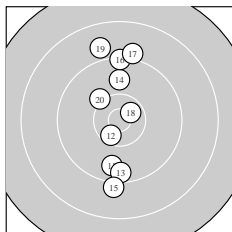

Ergebnis: **297.4** (284)  
 Serien: 99.9 96.7 100.8  
 Zähler: 16 12 2 0 0 0 0 0 0 0  
 Innenzehner: 8  
 weiteste: 2085 (24), 1650 (19), 1496 (17)  
 beste Teiler 142.8 (7.) 180.1 (21.) 280.0 (27.)  
 Trefferlage 0.85 mm links, 0.76 mm hoch  
 Streuwert 6.83, horizontal: 3.15, vertikal: 9.14

Serie 1:  
 10.4 \*                      10.2 ↑                      10.3 ←                      9.4 ↖                      10.1 ↘  
 9.6 ↙                      10.8 \*                      10.2 ↑                      9.5 ↑                      9.4 ↓  
 beste Teiler 142.8 (7.) 436.7 (1.) 515.6 (3.)  
 Trefferlage 1.43 mm links, 1.41 mm hoch  
 Streuwert 6.22, horizontal: 4.31, vertikal: 7.66

Serie 2:  
 9.7 ↓                      10.5 \*                      9.5 ↓                      9.8 ↑                      9.1 ↓  
 9.3 ↑                      9.1 ↑                      10.6 \*                      8.9 ↑                      10.2 ↘  
 beste Teiler 295.6 (18.) 384.3 (12.) 638.9 (20.)  
 Trefferlage 0.79 mm links, 1.95 mm hoch  
 Streuwert 8.28, horizontal: 2.44, vertikal: 11.45

Serie 3:  
 10.7 \*                      9.8 ↑                      10.4 \*                      8.3 ↓                      9.8 ↓  
 10.3 ↗                      10.6 \*                      10.2 ↖                      10.2 ↓                      10.5 \*  
 beste Teiler 180.1 (21.) 280.0 (27.) 350.7 (30.)  
 Trefferlage 0.34 mm links, 1.07 mm tief  
 Streuwert 6.34, horizontal: 2.61, vertikal: 8.57