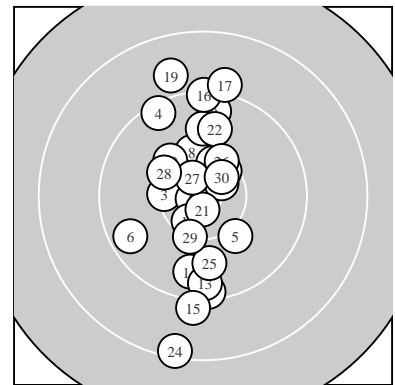

Ergebnis: **297.4** (284)  
 Serien: 99.9 96.7 100.8  
 Zähler: 16 12 2 0 0 0 0 0 0 0  
 Innenzehner: 8  
 weiteste: 2085 (24), 1650 (19), 1496 (17)  
 beste Teiler 142.8 (7.) 180.1 (21.) 280.0 (27.)  
 Trefferlage 0.85 mm links, 0.76 mm hoch  
 Streuwert 6.83, horizontal: 3.15, vertikal: 9.14

Serie 1:  
 10.4 \*                      10.2 ↑                      10.3 ←                      9.4 ↖                      10.1 ↘  
 9.6 ↙                      10.8 \*                      10.2 ↑                      9.5 ↑                      9.4 ↓  
 beste Teiler 142.8 (7.) 436.7 (1.) 515.6 (3.)  
 Trefferlage 1.43 mm links, 1.41 mm hoch  
 Streuwert 6.22, horizontal: 4.31, vertikal: 7.66

Serie 2:  
 9.7 ↓                      10.5 \*                      9.5 ↓                      9.8 ↑                      9.1 ↓  
 9.3 ↑                      9.1 ↑                      10.6 \*                      8.9 ↑                      10.2 ↘  
 beste Teiler 295.6 (18.) 384.3 (12.) 638.9 (20.)  
 Trefferlage 0.79 mm links, 1.95 mm hoch  
 Streuwert 8.28, horizontal: 2.44, vertikal: 11.45

Serie 3:  
 10.7 \*                      9.8 ↑                      10.4 \*                      8.3 ↓                      9.8 ↓  
 10.3 ↗                      10.6 \*                      10.2 ↖                      10.2 ↓                      10.5 \*  
 beste Teiler 180.1 (21.) 280.0 (27.) 350.7 (30.)  
 Trefferlage 0.34 mm links, 1.07 mm tief  
 Streuwert 6.34, horizontal: 2.61, vertikal: 8.57