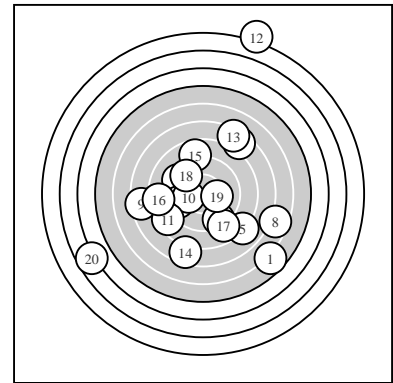

Ergebnis: **147** (155.7)  
 Serien: 78 69  
 Zähler: 2 4 6 4 1 1 0 1 0 1  
 Innenzehner: 1  
 weiteste: 2345 (12), 1815 (20), 1315 (1)  
 beste Teiler 199.4 (19.) 209.2 (10.) 352.4 (18.)  
 Trefferlage 0.40 mm links, 0.21 mm tief  
 Streuwert 6.86, horizontal: 6.55, vertikal: 7.16

Serie 1:  
 5.7 ↘                      8.3 ←                      9.3 ↘                      7.4 ↗                      8.0 ↘  
 9.3 ↖                      9.5 ←                      6.6 →                      7.4 ←                      10.1 ←  
 beste Teiler 209.2 (10.) 368.0 (7.) 405.1 (6.)  
 Trefferlage 0.82 mm rechts, 1.63 mm tief  
 Streuwert 5.61, horizontal: 6.65, vertikal: 4.31

Serie 2:  
 8.5 ↙                      1.6 ↑                      7.2 ↗                      7.5 ↓                      8.7 ↑  
 8.4 ←                      8.8 ↘                      9.5 ↖                      10.2 \*                      3.7 ↙  
 beste Teiler 199.4 (19.) 352.4 (18.) 534.8 (17.)  
 Trefferlage 1.62 mm links, 1.20 mm hoch  
 Streuwert 8.00, horizontal: 6.55, vertikal: 9.23