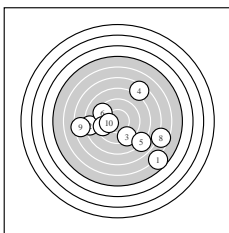

Ergebnis: **147** (155.7)  
 Serien: 78 69  
 Zähler: 2 4 6 4 1 1 0 1 0 1  
 Innenzehner: 1  
 weiteste: 2345 (12), 1815 (20), 1315 (1)  
 beste Teiler 199.4 (19.) 209.2 (10.) 352.4 (18.)  
 Trefferlage 0.40 mm links, 0.21 mm tief  
 Streuwert 6.86, horizontal: 6.55, vertikal: 7.16

Serie 1:  
 5.7 ↘                      8.3 ←                      9.3 ↘                      7.4 ↗                      8.0 ↘  
 9.3 ↖                      9.5 ←                      6.6 →                      7.4 ←                      10.1 ←  
 beste Teiler 209.2 (10.) 368.0 (7.) 405.1 (6.)  
 Trefferlage 0.82 mm rechts, 1.63 mm tief  
 Streuwert 5.61, horizontal: 6.65, vertikal: 4.31

Serie 2:  
 8.5 ↙                      1.6 ↑                      7.2 ↗                      7.5 ↓                      8.7 ↑  
 8.4 ←                      8.8 ↘                      9.5 ↖                      10.2 \*                      3.7 ↙  
 beste Teiler 199.4 (19.) 352.4 (18.) 534.8 (17.)  
 Trefferlage 1.62 mm links, 1.20 mm hoch  
 Streuwert 8.00, horizontal: 6.55, vertikal: 9.23