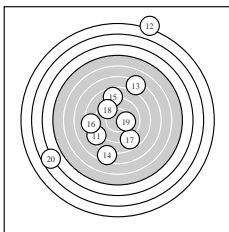

Ergebnis: **147** (155.7)  
 Serien: 78 69  
 Zähler: 2 4 6 4 1 1 0 1 0 1  
 Innenzehner: 1  
 weiteste: 2345 (12), 1815 (20), 1315 (1)  
 beste Teiler 199.4 (19.) 209.2 (10.) 352.4 (18.)  
 Trefferlage 0.40 mm links, 0.21 mm tief  
 Streuwert 6.86, horizontal: 6.55, vertikal: 7.16

Serie 1:  
 5.7 ↘                      8.3 ←                      9.3 ↘                      7.4 ↗                      8.0 ↘  
 9.3 ↖                      9.5 ←                      6.6 →                      7.4 ←                      10.1 ←  
 beste Teiler 209.2 (10.) 368.0 (7.) 405.1 (6.)  
 Trefferlage 0.82 mm rechts, 1.63 mm tief  
 Streuwert 5.61, horizontal: 6.65, vertikal: 4.31

Serie 2:  
 8.5 ↙                      1.6 ↑                      7.2 ↗                      7.5 ↓                      8.7 ↑  
 8.4 ←                      8.8 ↘                      9.5 ↖                      10.2 \*                      3.7 ↙  
 beste Teiler 199.4 (19.) 352.4 (18.) 534.8 (17.)  
 Trefferlage 1.62 mm links, 1.20 mm hoch  
 Streuwert 8.00, horizontal: 6.55, vertikal: 9.23