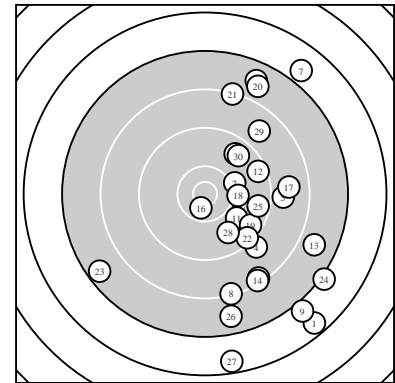

Ergebnis: **259.0** (243)  
 Serien: 84.7 90.0 84.3  
 Zähler: 3 10 7 7 3 0 0 0 0 0  
 Innenzehner: 1  
 weiteste: 3527 (27), 3519 (1), 3254 (7)  
 beste Teiler 302.4 (16.) 658.4 (2.) 686.7 (18.)  
 Trefferlage 9.83 mm rechts, 4.37 mm tief  
 Streuwert 12.70, horizontal: 8.63, vertikal: 15.75

Serie 1:  
 6.6 ↘ 10.1 → 8.4 ↘ 9.0 ↘ 8.9 →  
 9.6 ↗ 6.9 ↗ 8.3 ↓ 7.0 ↘ 9.9 ↘  
 beste Teiler 658.4 (2.) 861.4 (10.) 1043.4 (6.)  
 Trefferlage 12.69 mm rechts, 6.80 mm tief  
 Streuwert 12.57, horizontal: 6.58, vertikal: 16.52

Serie 2:  
 9.9 ↘ 9.5 → 7.8 ↘ 8.3 ↘ 7.7 ↗  
 10.6 \* 8.8 → 10.1 → 9.5 ↘ 7.8 ↗  
 beste Teiler 302.4 (16.) 686.7 (18.) 825.6 (11.)  
 Trefferlage 10.58 mm rechts, 0.88 mm hoch  
 Streuwert 10.39, horizontal: 6.30, vertikal: 13.27

Serie 3:  
 8.3 ↗ 9.4 ↘ 7.6 ↙ 7.1 ↘ 9.5 →  
 7.7 ↓ 6.5 ↓ 9.8 ↘ 8.8 ↗ 9.6 ↗  
 beste Teiler 935.0 (28.) 1055.3 (30.) 1132.9 (25.)  
 Trefferlage 6.23 mm rechts, 7.19 mm tief  
 Streuwert 14.78, horizontal: 11.53, vertikal: 17.44