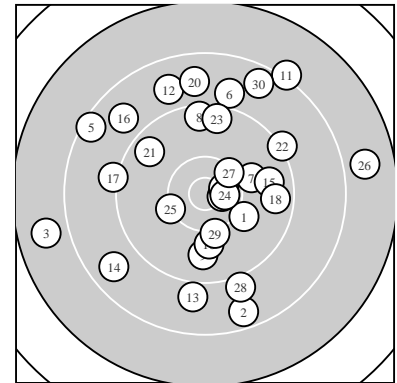

Ergebnis: **279.9** (266)
 Serien: 93.7 91.2 95.0
 Zähler: 9 10 9 2 0 0 0 0 0 0
 Innenzehner: 3
 weiteste: 2528 (3), 2511 (26), 2224 (11)
 beste Teiler 265.8 (4.) 300.7 (19.) 306.4 (24.)
 Trefferlage 0.52 mm rechts, 2.12 mm hoch
 Streuwert 10.28, horizontal: 10.19, vertikal: 10.38

Serie 1:
 10.1 ↘ 8.6 ↓ 7.8 ← 10.6 * 8.4 ↖
 9.0 ↑ 10.0 → 9.4 ↑ 9.8 ↓ 10.0 ↓
 beste Teiler 265.8 (4.) 694.9 (1.) 759.3 (7.)
 Trefferlage 1.72 mm links, 0.48 mm tief
 Streuwert 10.68, horizontal: 10.69, vertikal: 10.66

Serie 2:
 8.2 ↗ 8.8 ↖ 8.9 ↓ 8.7 ↙ 9.7 →
 8.8 ↘ 9.1 ← 9.6 → 10.6 * 8.8 ↑
 beste Teiler 300.7 (19.) 1008.1 (15.) 1090.5 (18.)
 Trefferlage 1.37 mm links, 4.10 mm hoch
 Streuwert 11.10, horizontal: 10.33, vertikal: 11.82

Serie 3:
 9.6 ↘ 9.2 ↗ 9.5 ↑ 10.6 * 10.2 ←
 7.8 → 10.3 ↗ 9.0 ↓ 10.2 ↓ 8.6 ↑
 beste Teiler 306.4 (24.) 495.8 (27.) 580.9 (25.)
 Trefferlage 4.66 mm rechts, 2.75 mm hoch
 Streuwert 9.11, horizontal: 9.21, vertikal: 9.00