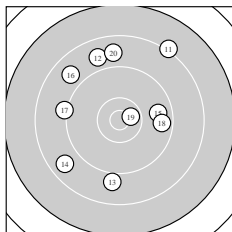

Ergebnis: **279.9** (266)
 Serien: 93.7 91.2 95.0
 Zähler: 9 10 9 2 0 0 0 0 0 0
 Innenzehner: 3
 weiteste: 2528 (3), 2511 (26), 2224 (11)
 beste Teiler 265.8 (4.) 300.7 (19.) 306.4 (24.)
 Trefferlage 0.52 mm rechts, 2.12 mm hoch
 Streuwert 10.28, horizontal: 10.19, vertikal: 10.38

Serie 1:
 10.1 ↘ 8.6 ↓ 7.8 ← 10.6 * 8.4 ↖
 9.0 ↑ 10.0 → 9.4 ↑ 9.8 ↓ 10.0 ↓
 beste Teiler 265.8 (4.) 694.9 (1.) 759.3 (7.)
 Trefferlage 1.72 mm links, 0.48 mm tief
 Streuwert 10.68, horizontal: 10.69, vertikal: 10.66

Serie 2:
 8.2 ↗ 8.8 ↖ 8.9 ↓ 8.7 ↙ 9.7 →
 8.8 ↘ 9.1 ← 9.6 → 10.6 * 8.8 ↑
 beste Teiler 300.7 (19.) 1008.1 (15.) 1090.5 (18.)
 Trefferlage 1.37 mm links, 4.10 mm hoch
 Streuwert 11.10, horizontal: 10.33, vertikal: 11.82

Serie 3:
 9.6 ↘ 9.2 ↗ 9.5 ↑ 10.6 * 10.2 ←
 7.8 → 10.3 ↗ 9.0 ↓ 10.2 ↓ 8.6 ↑
 beste Teiler 306.4 (24.) 495.8 (27.) 580.9 (25.)
 Trefferlage 4.66 mm rechts, 2.75 mm hoch
 Streuwert 9.11, horizontal: 9.21, vertikal: 9.00