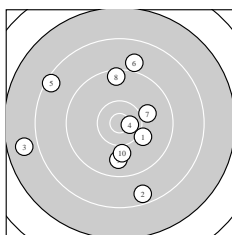

Ergebnis: **279.9** (266)
 Serien: 93.7 91.2 95.0
 Zähler: 9 10 9 2 0 0 0 0 0 0
 Innenzehner: 3
 weiteste: 2528 (3), 2511 (26), 2224 (11)
 beste Teiler 265.8 (4.) 300.7 (19.) 306.4 (24.)
 Trefferlage 0.52 mm rechts, 2.12 mm hoch
 Streuwert 10.28, horizontal: 10.19, vertikal: 10.38

Serie 1:
 10.1 ↘ 8.6 ↓ 7.8 ← 10.6 * 8.4 ↖
 9.0 ↑ 10.0 → 9.4 ↑ 9.8 ↓ 10.0 ↓
 beste Teiler 265.8 (4.) 694.9 (1.) 759.3 (7.)
 Trefferlage 1.72 mm links, 0.48 mm tief
 Streuwert 10.68, horizontal: 10.69, vertikal: 10.66

Serie 2:
 8.2 ↗ 8.8 ↖ 8.9 ↓ 8.7 ↙ 9.7 →
 8.8 ↘ 9.1 ← 9.6 → 10.6 * 8.8 ↑
 beste Teiler 300.7 (19.) 1008.1 (15.) 1090.5 (18.)
 Trefferlage 1.37 mm links, 4.10 mm hoch
 Streuwert 11.10, horizontal: 10.33, vertikal: 11.82

Serie 3:
 9.6 ↘ 9.2 ↗ 9.5 ↑ 10.6 * 10.2 ←
 7.8 → 10.3 ↗ 9.0 ↓ 10.2 ↓ 8.6 ↑
 beste Teiler 306.4 (24.) 495.8 (27.) 580.9 (25.)
 Trefferlage 4.66 mm rechts, 2.75 mm hoch
 Streuwert 9.11, horizontal: 9.21, vertikal: 9.00