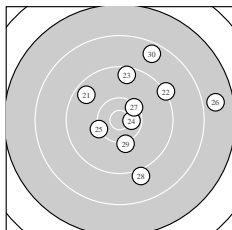

Ergebnis: **279.9** (266)
 Serien: 93.7 91.2 95.0
 Zähler: 9 10 9 2 0 0 0 0 0 0
 Innenzehner: 3
 weiteste: 2528 (3), 2511 (26), 2224 (11)
 beste Teiler 265.8 (4.) 300.7 (19.) 306.4 (24.)
 Trefferlage 0.52 mm rechts, 2.12 mm hoch
 Streuwert 10.28, horizontal: 10.19, vertikal: 10.38

Serie 1:
 10.1 ↘ 8.6 ↓ 7.8 ← 10.6 * 8.4 ↖
 9.0 ↑ 10.0 → 9.4 ↑ 9.8 ↓ 10.0 ↓
 beste Teiler 265.8 (4.) 694.9 (1.) 759.3 (7.)
 Trefferlage 1.72 mm links, 0.48 mm tief
 Streuwert 10.68, horizontal: 10.69, vertikal: 10.66

Serie 2:
 8.2 ↗ 8.8 ↖ 8.9 ↓ 8.7 ↙ 9.7 →
 8.8 ↘ 9.1 ← 9.6 → 10.6 * 8.8 ↑
 beste Teiler 300.7 (19.) 1008.1 (15.) 1090.5 (18.)
 Trefferlage 1.37 mm links, 4.10 mm hoch
 Streuwert 11.10, horizontal: 10.33, vertikal: 11.82

Serie 3:
 9.6 ↘ 9.2 ↗ 9.5 ↑ 10.6 * 10.2 ←
 7.8 → 10.3 ↗ 9.0 ↓ 10.2 ↓ 8.6 ↑
 beste Teiler 306.4 (24.) 495.8 (27.) 580.9 (25.)
 Trefferlage 4.66 mm rechts, 2.75 mm hoch
 Streuwert 9.11, horizontal: 9.21, vertikal: 9.00