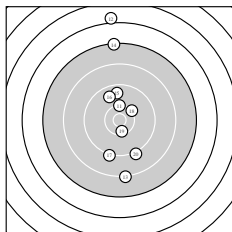

Ergebnis: **281.4** (269)
 Serien: 96.5 89.9 95.0
 Zähler: 10 12 6 1 1 0 0 0 0 0
 Innenzehner: 4
 weiteste: 3957 (12), 2946 (14), 2203 (13)
 beste Teiler 123.7 (25.) 248.2 (5.) 375.0 (24.)
 Trefferlage 0.23 mm links, 3.62 mm hoch
 Streuwert 10.38, horizontal: 5.77, vertikal: 13.51

Serie 1:
 9.3 ↑ 10.2 ↑ 9.7 ↑ 8.8 ↓ 10.6 *
 10.0 ↑ 10.1 ↘ 9.3 ← 9.8 ↑ 8.7 ↖
 beste Teiler 248.2 (5.) 630.0 (2.) 719.7 (7.)
 Trefferlage 1.88 mm links, 4.87 mm hoch
 Streuwert 7.53, horizontal: 4.71, vertikal: 9.55

Serie 2:
 10.2 ↑ 6.0 ↑ 8.2 ↓ 7.3 ↑ 9.6 ↑
 9.7 ↘ 9.2 ↓ 10.2 ↗ 10.4 * 9.1 ↓
 beste Teiler 439.4 (19.) 564.0 (11.) 598.6 (18.)
 Trefferlage 0.03 mm links, 4.46 mm hoch
 Streuwert 13.80, horizontal: 3.59, vertikal: 19.18

Serie 3:
 9.0 ↗ 9.6 ↗ 10.1 → 10.5 * 10.8 *
 8.7 ↓ 9.4 ↘ 8.7 ↑ 8.4 ← 9.8 ↑
 beste Teiler 123.7 (25.) 375.0 (24.) 695.8 (23.)
 Trefferlage 1.22 mm rechts, 1.53 mm hoch
 Streuwert 9.70, horizontal: 8.16, vertikal: 11.02