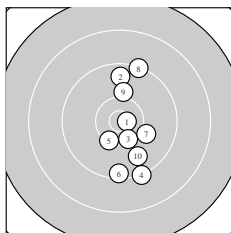

Ergebnis: **295.2** (282)  
 Serien: 98.9 96.9 99.4  
 Zähler: 15 12 3 0 0 0 0 0 0 0  
 Innenzehner: 7  
 weiteste: 2263 (16), 2002 (27), 1987 (20)  
 beste Teiler 174.1 (1.) 188.8 (11.) 233.0 (21.)  
 Trefferlage 2.49 mm rechts, 1.11 mm hoch  
 Streuwert 7.25, horizontal: 2.92, vertikal: 9.84

Serie 1:  
 10.7 \*                      9.6 ↑                      10.4 \*                      9.2 ↓                      10.3 ↙  
    9.4 ↓                      10.1 ↘                      9.3 ↑                      10.1 ↑                      9.8 ↓  
 beste Teiler 174.1 (1.) 474.1 (3.) 525.8 (5.)  
 Trefferlage 2.26 mm rechts, 1.53 mm tief  
 Streuwert 6.71, horizontal: 2.80, vertikal: 9.07

Serie 2:  
 10.7 \*                      9.4 ↗                      10.3 ↑                      9.9 ↑                      9.9 ↓  
    8.1 ↑                      10.6 \*                      9.0 ↑                      10.5 \*                      8.5 ↓  
 beste Teiler 188.8 (11.) 285.0 (17.) 396.9 (19.)  
 Trefferlage 2.54 mm rechts, 2.93 mm hoch  
 Streuwert 8.66, horizontal: 3.29, vertikal: 11.80

Serie 3:  
 10.7 \*                      10.5 \*                      9.7 ↑                      10.3 ↑                      9.9 →  
    10.0 ↗                      8.4 ↑                      10.2 →                      10.3 ↓                      9.4 ↓  
 beste Teiler 233.0 (21.) 325.2 (22.) 535.0 (29.)  
 Trefferlage 2.68 mm rechts, 1.94 mm hoch  
 Streuwert 6.58, horizontal: 2.93, vertikal: 8.84