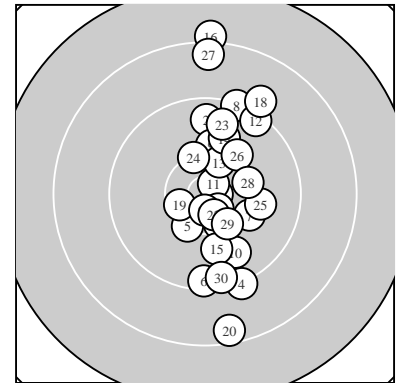

Ergebnis: **295.2** (282)  
 Serien: 98.9 96.9 99.4  
 Zähler: 15 12 3 0 0 0 0 0 0 0  
 Innenzehner: 7  
 weiteste: 2263 (16), 2002 (27), 1987 (20)  
 beste Teiler 174.1 (1.) 188.8 (11.) 233.0 (21.)  
 Trefferlage 2.49 mm rechts, 1.11 mm hoch  
 Streuwert 7.25, horizontal: 2.92, vertikal: 9.84

Serie 1:  
 10.7 \*                      9.6 ↑                      10.4 \*                      9.2 ↓                      10.3 ↙  
    9.4 ↓                      10.1 ↘                      9.3 ↑                      10.1 ↑                      9.8 ↓  
 beste Teiler 174.1 (1.) 474.1 (3.) 525.8 (5.)  
 Trefferlage 2.26 mm rechts, 1.53 mm tief  
 Streuwert 6.71, horizontal: 2.80, vertikal: 9.07

Serie 2:  
 10.7 \*                      9.4 ↗                      10.3 ↑                      9.9 ↑                      9.9 ↓  
    8.1 ↑                      10.6 \*                      9.0 ↑                      10.5 \*                      8.5 ↓  
 beste Teiler 188.8 (11.) 285.0 (17.) 396.9 (19.)  
 Trefferlage 2.54 mm rechts, 2.93 mm hoch  
 Streuwert 8.66, horizontal: 3.29, vertikal: 11.80

Serie 3:  
 10.7 \*                      10.5 \*                      9.7 ↑                      10.3 ↑                      9.9 →  
    10.0 ↗                      8.4 ↑                      10.2 →                      10.3 ↓                      9.4 ↓  
 beste Teiler 233.0 (21.) 325.2 (22.) 535.0 (29.)  
 Trefferlage 2.68 mm rechts, 1.94 mm hoch  
 Streuwert 6.58, horizontal: 2.93, vertikal: 8.84