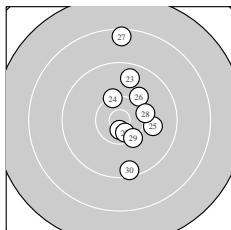

Ergebnis: **295.2** (282)  
 Serien: 98.9 96.9 99.4  
 Zähler: 15 12 3 0 0 0 0 0 0 0  
 Innenzehner: 7  
 weiteste: 2263 (16), 2002 (27), 1987 (20)  
 beste Teiler 174.1 (1.) 188.8 (11.) 233.0 (21.)  
 Trefferlage 2.49 mm rechts, 1.11 mm hoch  
 Streuwert 7.25, horizontal: 2.92, vertikal: 9.84

Serie 1:  
 10.7 \*                      9.6 ↑                      10.4 \*                      9.2 ↓                      10.3 ↙  
    9.4 ↓                      10.1 ↘                      9.3 ↑                      10.1 ↑                      9.8 ↓  
 beste Teiler 174.1 (1.) 474.1 (3.) 525.8 (5.)  
 Trefferlage 2.26 mm rechts, 1.53 mm tief  
 Streuwert 6.71, horizontal: 2.80, vertikal: 9.07

Serie 2:  
 10.7 \*                      9.4 ↗                      10.3 ↑                      9.9 ↑                      9.9 ↓  
    8.1 ↑                      10.6 \*                      9.0 ↑                      10.5 \*                      8.5 ↓  
 beste Teiler 188.8 (11.) 285.0 (17.) 396.9 (19.)  
 Trefferlage 2.54 mm rechts, 2.93 mm hoch  
 Streuwert 8.66, horizontal: 3.29, vertikal: 11.80

Serie 3:  
 10.7 \*                      10.5 \*                      9.7 ↑                      10.3 ↑                      9.9 →  
    10.0 ↗                      8.4 ↑                      10.2 →                      10.3 ↓                      9.4 ↓  
 beste Teiler 233.0 (21.) 325.2 (22.) 535.0 (29.)  
 Trefferlage 2.68 mm rechts, 1.94 mm hoch  
 Streuwert 6.58, horizontal: 2.93, vertikal: 8.84