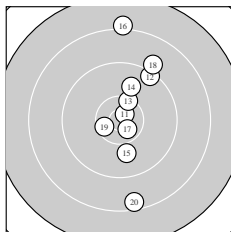

Ergebnis: **295.2** (282)  
 Serien: 98.9 96.9 99.4  
 Zähler: 15 12 3 0 0 0 0 0 0 0  
 Innenzehner: 7  
 weiteste: 2263 (16), 2002 (27), 1987 (20)  
 beste Teiler 174.1 (1.) 188.8 (11.) 233.0 (21.)  
 Trefferlage 2.49 mm rechts, 1.11 mm hoch  
 Streuwert 7.25, horizontal: 2.92, vertikal: 9.84

Serie 1:  
 10.7 \*                      9.6 ↑                      10.4 \*                      9.2 ↓                      10.3 ↙  
    9.4 ↓                      10.1 ↘                      9.3 ↑                      10.1 ↑                      9.8 ↓  
 beste Teiler 174.1 (1.) 474.1 (3.) 525.8 (5.)  
 Trefferlage 2.26 mm rechts, 1.53 mm tief  
 Streuwert 6.71, horizontal: 2.80, vertikal: 9.07

Serie 2:  
 10.7 \*                      9.4 ↗                      10.3 ↑                      9.9 ↑                      9.9 ↓  
    8.1 ↑                      10.6 \*                      9.0 ↑                      10.5 \*                      8.5 ↓  
 beste Teiler 188.8 (11.) 285.0 (17.) 396.9 (19.)  
 Trefferlage 2.54 mm rechts, 2.93 mm hoch  
 Streuwert 8.66, horizontal: 3.29, vertikal: 11.80

Serie 3:  
 10.7 \*                      10.5 \*                      9.7 ↑                      10.3 ↑                      9.9 →  
    10.0 ↗                      8.4 ↑                      10.2 →                      10.3 ↓                      9.4 ↓  
 beste Teiler 233.0 (21.) 325.2 (22.) 535.0 (29.)  
 Trefferlage 2.68 mm rechts, 1.94 mm hoch  
 Streuwert 6.58, horizontal: 2.93, vertikal: 8.84