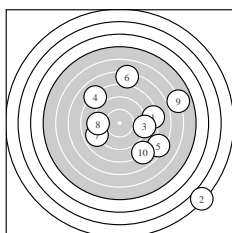

Ergebnis: **135** (142.2)
 Serien: 72 63
 Zähler: 0 3 6 5 1 2 1 1 1 0
 Innenzehner: 0
 weiteste: 2227 (2), 1813 (16), 1723 (20)
 beste Teiler 335.0 (12.) 430.0 (8.) 500.2 (3.)
 Trefferlage 2.71 mm rechts, 2.04 mm tief
 Streuwert 7.46, horizontal: 7.31, vertikal: 7.61

Serie 1:
 8.2 → 2.0 ↘ 9.0 → 8.1 ↖ 7.4 ↘
 7.2 ↑ 8.9 ↙ 9.2 ← 6.0 → 8.0 ↘
 beste Teiler 430.0 (8.) 500.2 (3.) 510.3 (7.)
 Trefferlage 3.99 mm rechts, 0.84 mm tief
 Streuwert 6.98, horizontal: 7.16, vertikal: 6.79

Serie 2:
 7.9 ↙ 9.6 ↓ 8.7 ↓ 5.5 ↗ 5.5 →
 3.7 ↓ 7.9 ↓ 7.1 → 8.2 ↗ 4.1 ↙
 beste Teiler 335.0 (12.) 575.6 (13.) 690.8 (19.)
 Trefferlage 1.42 mm rechts, 3.25 mm tief
 Streuwert 8.09, horizontal: 7.61, vertikal: 8.54