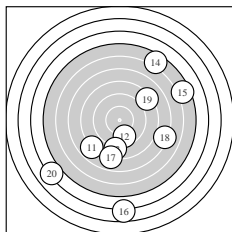

Ergebnis: **135** (142.2)
 Serien: 72 63
 Zähler: 0 3 6 5 1 2 1 1 1 0
 Innenzehner: 0
 weiteste: 2227 (2), 1813 (16), 1723 (20)
 beste Teiler 335.0 (12.) 430.0 (8.) 500.2 (3.)
 Trefferlage 2.71 mm rechts, 2.04 mm tief
 Streuwert 7.46, horizontal: 7.31, vertikal: 7.61

Serie 1:
 8.2 → 2.0 ↘ 9.0 → 8.1 ↖ 7.4 ↘
 7.2 ↑ 8.9 ↙ 9.2 ← 6.0 → 8.0 ↘
 beste Teiler 430.0 (8.) 500.2 (3.) 510.3 (7.)
 Trefferlage 3.99 mm rechts, 0.84 mm tief
 Streuwert 6.98, horizontal: 7.16, vertikal: 6.79

Serie 2:
 7.9 ↙ 9.6 ↓ 8.7 ↓ 5.5 ↗ 5.5 →
 3.7 ↓ 7.9 ↓ 7.1 → 8.2 ↗ 4.1 ↙
 beste Teiler 335.0 (12.) 575.6 (13.) 690.8 (19.)
 Trefferlage 1.42 mm rechts, 3.25 mm tief
 Streuwert 8.09, horizontal: 7.61, vertikal: 8.54