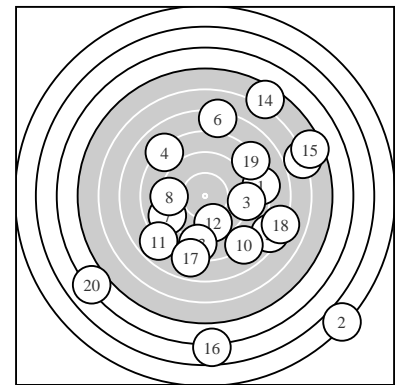

Ergebnis: **135** (142.2)
 Serien: 72 63
 Zähler: 0 3 6 5 1 2 1 1 1 0
 Innenzehner: 0
 weiteste: 2227 (2), 1813 (16), 1723 (20)
 beste Teiler 335.0 (12.) 430.0 (8.) 500.2 (3.)
 Trefferlage 2.71 mm rechts, 2.04 mm tief
 Streuwert 7.46, horizontal: 7.31, vertikal: 7.61

Serie 1:
 8.2 → 2.0 ↘ 9.0 → 8.1 ↖ 7.4 ↘
 7.2 ↑ 8.9 ↙ 9.2 ← 6.0 → 8.0 ↘
 beste Teiler 430.0 (8.) 500.2 (3.) 510.3 (7.)
 Trefferlage 3.99 mm rechts, 0.84 mm tief
 Streuwert 6.98, horizontal: 7.16, vertikal: 6.79

Serie 2:
 7.9 ↙ 9.6 ↓ 8.7 ↓ 5.5 ↗ 5.5 →
 3.7 ↓ 7.9 ↓ 7.1 → 8.2 ↗ 4.1 ↙
 beste Teiler 335.0 (12.) 575.6 (13.) 690.8 (19.)
 Trefferlage 1.42 mm rechts, 3.25 mm tief
 Streuwert 8.09, horizontal: 7.61, vertikal: 8.54