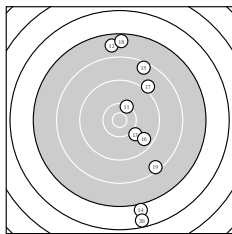

Ergebnis: **273.9** (263)
 Serien: 97.0 84.6 92.3
 Zähler: 8 13 4 4 1 0 0 0 0 0
 Innenzehner: 1
 weiteste: 3541 (20), 3178 (14), 2773 (28)
 beste Teiler 330.4 (4.) 526.0 (11.) 547.7 (7.)
 Trefferlage 6.02 mm rechts, 0.72 mm tief
 Streuwert 11.12, horizontal: 5.45, vertikal: 14.75

Serie 1:
 9.4 ↘ 8.7 ↑ 10.1 ↗ 10.5 * 9.6 ↘
 10.1 ↘ 10.3 ↙ 9.4 → 9.7 ↘ 9.2 ↗
 beste Teiler 330.4 (4.) 547.7 (7.) 678.0 (6.)
 Trefferlage 5.45 mm rechts, 1.09 mm hoch
 Streuwert 6.87, horizontal: 5.40, vertikal: 8.08

Serie 2:
 10.3 ↗ 7.7 ↑ 10.0 ↘ 7.0 ↓ 8.5 ↗
 9.6 ↘ 9.1 ↗ 7.5 ↑ 8.4 ↘ 6.5 ↓
 beste Teiler 526.0 (11.) 727.2 (13.) 1063.7 (16.)
 Trefferlage 5.95 mm rechts, 0.58 mm tief
 Streuwert 15.90, horizontal: 4.58, vertikal: 22.01

Serie 3:
 10.1 ↘ 9.2 ↗ 9.4 ↙ 9.1 ↓ 9.3 ↗
 9.1 → 8.8 ↓ 7.5 ↓ 10.0 ↑ 9.8 ↗
 beste Teiler 676.4 (21.) 752.2 (29.) 889.7 (30.)
 Trefferlage 6.66 mm rechts, 2.69 mm tief
 Streuwert 9.70, horizontal: 6.68, vertikal: 11.98