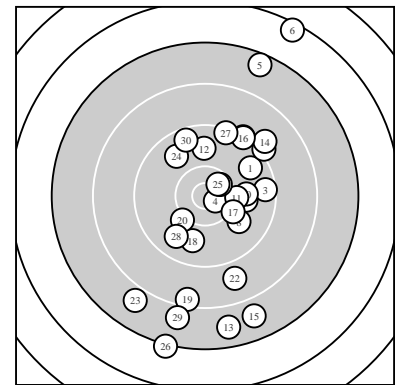

Ergebnis: **275.4** (261)  
 Serien: 92.0 92.3 91.1  
 Zähler: 8 13 2 6 1 0 0 0 0 0  
 Innenzehner: 3  
 weiteste: 3636 (6), 3014 (26), 2757 (5)  
 beste Teiler 222.7 (4.) 338.3 (25.) 370.0 (21.)  
 Trefferlage 3.31 mm rechts, 1.25 mm tief  
 Streuwert 11.64, horizontal: 7.10, vertikal: 14.86

Serie 1:  
 9.7 ↗ 9.2 ↗ 9.5 → 10.7 \* 7.5 ↗  
 6.4 ↗ 10.0 → 9.9 ↘ 9.1 ↗ 10.0 →  
 beste Teiler 222.7 (4.) 799.3 (7.) 800.9 (10.)  
 Trefferlage 9.14 mm rechts, 7.84 mm hoch  
 Streuwert 9.06, horizontal: 3.92, vertikal: 12.19

Serie 2:  
 10.2 → 9.8 ↑ 7.7 ↓ 9.0 ↗ 7.8 ↓  
 9.3 ↗ 10.2 ↘ 9.8 ↓ 8.4 ↓ 10.1 ↗  
 beste Teiler 614.8 (11.) 625.1 (17.) 641.6 (20.)  
 Trefferlage 3.42 mm rechts, 5.44 mm tief  
 Streuwert 10.58, horizontal: 5.66, vertikal: 13.85

Serie 3:  
 10.5 \* 8.8 ↓ 7.9 ↙ 9.8 ↘ 10.5 \*  
 7.2 ↓ 9.3 ↑ 9.7 ↙ 7.9 ↓ 9.5 ↗  
 beste Teiler 338.3 (25.) 370.0 (21.) 947.7 (24.)  
 Trefferlage 2.61 mm links, 6.16 mm tief  
 Streuwert 11.63, horizontal: 6.17, vertikal: 15.25