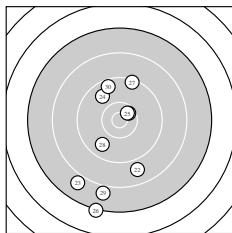

Ergebnis: **275.4** (261)  
 Serien: 92.0 92.3 91.1  
 Zähler: 8 13 2 6 1 0 0 0 0 0  
 Innenzehner: 3  
 weiteste: 3636 (6), 3014 (26), 2757 (5)  
 beste Teiler 222.7 (4.) 338.3 (25.) 370.0 (21.)  
 Trefferlage 3.31 mm rechts, 1.25 mm tief  
 Streuwert 11.64, horizontal: 7.10, vertikal: 14.86

Serie 1:  
 9.7 ↗ 9.2 ↗ 9.5 → 10.7 \* 7.5 ↗  
 6.4 ↗ 10.0 → 9.9 ↘ 9.1 ↗ 10.0 →  
 beste Teiler 222.7 (4.) 799.3 (7.) 800.9 (10.)  
 Trefferlage 9.14 mm rechts, 7.84 mm hoch  
 Streuwert 9.06, horizontal: 3.92, vertikal: 12.19

Serie 2:  
 10.2 → 9.8 ↑ 7.7 ↓ 9.0 ↗ 7.8 ↓  
 9.3 ↗ 10.2 ↘ 9.8 ↓ 8.4 ↓ 10.1 ↗  
 beste Teiler 614.8 (11.) 625.1 (17.) 641.6 (20.)  
 Trefferlage 3.42 mm rechts, 5.44 mm tief  
 Streuwert 10.58, horizontal: 5.66, vertikal: 13.85

Serie 3:  
 10.5 \* 8.8 ↓ 7.9 ↙ 9.8 ↘ 10.5 \*  
 7.2 ↓ 9.3 ↑ 9.7 ↙ 7.9 ↓ 9.5 ↗  
 beste Teiler 338.3 (25.) 370.0 (21.) 947.7 (24.)  
 Trefferlage 2.61 mm links, 6.16 mm tief  
 Streuwert 11.63, horizontal: 6.17, vertikal: 15.25