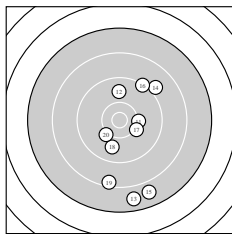

Ergebnis: **275.4** (261)  
 Serien: 92.0 92.3 91.1  
 Zähler: 8 13 2 6 1 0 0 0 0 0  
 Innenzehner: 3  
 weiteste: 3636 (6), 3014 (26), 2757 (5)  
 beste Teiler 222.7 (4.) 338.3 (25.) 370.0 (21.)  
 Trefferlage 3.31 mm rechts, 1.25 mm tief  
 Streuwert 11.64, horizontal: 7.10, vertikal: 14.86

Serie 1:  
 9.7 ↗ 9.2 ↗ 9.5 → 10.7 \* 7.5 ↗  
 6.4 ↗ 10.0 → 9.9 ↘ 9.1 ↗ 10.0 →  
 beste Teiler 222.7 (4.) 799.3 (7.) 800.9 (10.)  
 Trefferlage 9.14 mm rechts, 7.84 mm hoch  
 Streuwert 9.06, horizontal: 3.92, vertikal: 12.19

Serie 2:  
 10.2 → 9.8 ↑ 7.7 ↓ 9.0 ↗ 7.8 ↓  
 9.3 ↗ 10.2 ↘ 9.8 ↓ 8.4 ↓ 10.1 ↗  
 beste Teiler 614.8 (11.) 625.1 (17.) 641.6 (20.)  
 Trefferlage 3.42 mm rechts, 5.44 mm tief  
 Streuwert 10.58, horizontal: 5.66, vertikal: 13.85

Serie 3:  
 10.5 \* 8.8 ↓ 7.9 ↙ 9.8 ↘ 10.5 \*  
 7.2 ↓ 9.3 ↑ 9.7 ↙ 7.9 ↓ 9.5 ↗  
 beste Teiler 338.3 (25.) 370.0 (21.) 947.7 (24.)  
 Trefferlage 2.61 mm links, 6.16 mm tief  
 Streuwert 11.63, horizontal: 6.17, vertikal: 15.25