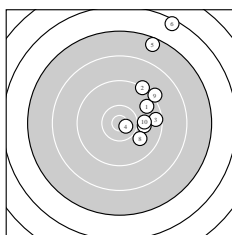

Ergebnis: **275.4** (261)  
 Serien: 92.0 92.3 91.1  
 Zähler: 8 13 2 6 1 0 0 0 0 0  
 Innenzehner: 3  
 weiteste: 3636 (6), 3014 (26), 2757 (5)  
 beste Teiler 222.7 (4.) 338.3 (25.) 370.0 (21.)  
 Trefferlage 3.31 mm rechts, 1.25 mm tief  
 Streuwert 11.64, horizontal: 7.10, vertikal: 14.86

Serie 1:  
 9.7 ↗ 9.2 ↗ 9.5 → 10.7 \* 7.5 ↗  
 6.4 ↗ 10.0 → 9.9 ↘ 9.1 ↗ 10.0 →  
 beste Teiler 222.7 (4.) 799.3 (7.) 800.9 (10.)  
 Trefferlage 9.14 mm rechts, 7.84 mm hoch  
 Streuwert 9.06, horizontal: 3.92, vertikal: 12.19

Serie 2:  
 10.2 → 9.8 ↑ 7.7 ↓ 9.0 ↗ 7.8 ↓  
 9.3 ↗ 10.2 ↘ 9.8 ↓ 8.4 ↓ 10.1 ↗  
 beste Teiler 614.8 (11.) 625.1 (17.) 641.6 (20.)  
 Trefferlage 3.42 mm rechts, 5.44 mm tief  
 Streuwert 10.58, horizontal: 5.66, vertikal: 13.85

Serie 3:  
 10.5 \* 8.8 ↓ 7.9 ↙ 9.8 ↘ 10.5 \*  
 7.2 ↓ 9.3 ↑ 9.7 ↙ 7.9 ↓ 9.5 ↗  
 beste Teiler 338.3 (25.) 370.0 (21.) 947.7 (24.)  
 Trefferlage 2.61 mm links, 6.16 mm tief  
 Streuwert 11.63, horizontal: 6.17, vertikal: 15.25