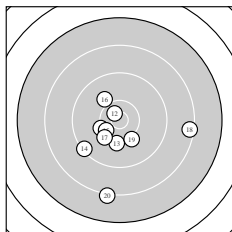

Ergebnis: **287.4** (275)
 Serien: 97.2 97.3 92.9
 Zähler: 16 6 5 3 0 0 0 0 0 0
 Innenzehner: 7
 weiteste: 2847 (22), 2755 (21), 2594 (5)
 beste Teiler 243.6 (12.) 255.8 (29.) 277.6 (1.)
 Trefferlage 1.45 mm links, 2.77 mm tief
 Streuwert 9.39, horizontal: 8.26, vertikal: 10.40

Serie 1:
 10.6 * 10.3 → 10.1 ↓ 10.4 * 7.7 ↓
 10.3 ↘ 9.0 ↓ 10.4 * 8.8 ↗ 9.6 ↘
 beste Teiler 277.6 (1.) 437.0 (4.) 469.2 (8.)
 Trefferlage 0.23 mm rechts, 4.10 mm tief
 Streuwert 8.56, horizontal: 6.17, vertikal: 10.41

Serie 2:
 10.2 ↙ 10.6 * 10.1 ↓ 9.3 ↖ 10.3 ↙
 10.0 ↘ 10.1 ↖ 8.4 → 10.1 ↘ 8.2 ↓
 beste Teiler 243.6 (12.) 490.6 (15.) 593.7 (11.)
 Trefferlage 1.03 mm links, 4.74 mm tief
 Streuwert 7.85, horizontal: 8.30, vertikal: 7.36

Serie 3:
 7.5 ↓ 7.4 ← 9.9 ↖ 8.9 ↗ 10.4 *
 10.4 * 9.9 ↑ 9.4 ↓ 10.6 * 8.5 ↗
 beste Teiler 255.8 (29.) 463.4 (26.) 470.8 (25.)
 Trefferlage 3.56 mm links, 0.54 mm hoch
 Streuwert 11.66, horizontal: 10.23, vertikal: 12.94