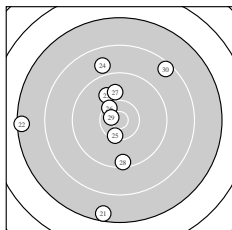

Ergebnis: **287.4** (275)
 Serien: 97.2 97.3 92.9
 Zähler: 16 6 5 3 0 0 0 0 0 0
 Innenzehner: 7
 weiteste: 2847 (22), 2755 (21), 2594 (5)
 beste Teiler 243.6 (12.) 255.8 (29.) 277.6 (1.)
 Trefferlage 1.45 mm links, 2.77 mm tief
 Streuwert 9.39, horizontal: 8.26, vertikal: 10.40

Serie 1:
 10.6 * 10.3 → 10.1 ↓ 10.4 * 7.7 ↓
 10.3 ↘ 9.0 ↓ 10.4 * 8.8 ↗ 9.6 ↘
 beste Teiler 277.6 (1.) 437.0 (4.) 469.2 (8.)
 Trefferlage 0.23 mm rechts, 4.10 mm tief
 Streuwert 8.56, horizontal: 6.17, vertikal: 10.41

Serie 2:
 10.2 ↙ 10.6 * 10.1 ↓ 9.3 ↖ 10.3 ↙
 10.0 ↘ 10.1 ↖ 8.4 → 10.1 ↘ 8.2 ↓
 beste Teiler 243.6 (12.) 490.6 (15.) 593.7 (11.)
 Trefferlage 1.03 mm links, 4.74 mm tief
 Streuwert 7.85, horizontal: 8.30, vertikal: 7.36

Serie 3:
 7.5 ↓ 7.4 ← 9.9 ↖ 8.9 ↗ 10.4 *
 10.4 * 9.9 ↑ 9.4 ↓ 10.6 * 8.5 ↗
 beste Teiler 255.8 (29.) 463.4 (26.) 470.8 (25.)
 Trefferlage 3.56 mm links, 0.54 mm hoch
 Streuwert 11.66, horizontal: 10.23, vertikal: 12.94