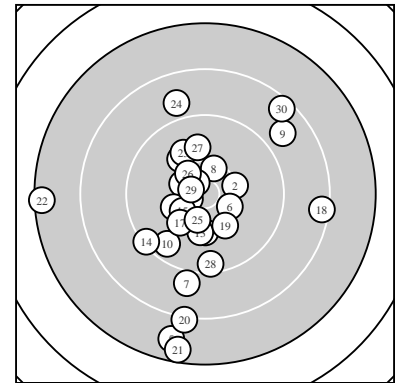

Ergebnis: **287.4** (275)
 Serien: 97.2 97.3 92.9
 Zähler: 16 6 5 3 0 0 0 0 0 0
 Innenzehner: 7
 weiteste: 2847 (22), 2755 (21), 2594 (5)
 beste Teiler 243.6 (12.) 255.8 (29.) 277.6 (1.)
 Trefferlage 1.45 mm links, 2.77 mm tief
 Streuwert 9.39, horizontal: 8.26, vertikal: 10.40

Serie 1:
 10.6 * 10.3 → 10.1 ↓ 10.4 * 7.7 ↓
 10.3 ↘ 9.0 ↓ 10.4 * 8.8 ↗ 9.6 ↘
 beste Teiler 277.6 (1.) 437.0 (4.) 469.2 (8.)
 Trefferlage 0.23 mm rechts, 4.10 mm tief
 Streuwert 8.56, horizontal: 6.17, vertikal: 10.41

Serie 2:
 10.2 ↙ 10.6 * 10.1 ↓ 9.3 ↖ 10.3 ↙
 10.0 ↘ 10.1 ↖ 8.4 → 10.1 ↘ 8.2 ↓
 beste Teiler 243.6 (12.) 490.6 (15.) 593.7 (11.)
 Trefferlage 1.03 mm links, 4.74 mm tief
 Streuwert 7.85, horizontal: 8.30, vertikal: 7.36

Serie 3:
 7.5 ↓ 7.4 ← 9.9 ↖ 8.9 ↗ 10.4 *
 10.4 * 9.9 ↑ 9.4 ↓ 10.6 * 8.5 ↗
 beste Teiler 255.8 (29.) 463.4 (26.) 470.8 (25.)
 Trefferlage 3.56 mm links, 0.54 mm hoch
 Streuwert 11.66, horizontal: 10.23, vertikal: 12.94