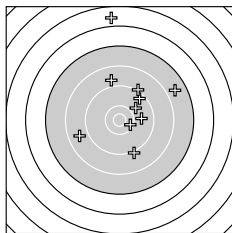

Ergebnis: **261.8** (247)
 Serien: 83.7 88.7 89.4
 Zähler: 2 11 11 5 0 1 0 0 0 0
 Innenzehner: 1
 weiteste: 4117 (22), 3151 (13), 3101 (6)
 beste Teiler 467.9 (21.) 654.7 (14.) 808.2 (29.)
 Trefferlage 5.37 mm rechts, 11.15 mm hoch
 Streuwert 10.89, horizontal: 7.59, vertikal: 13.40

Serie 1:
 8.5 ↗ 9.6 ↘ 8.3 ↗ 8.3 ↗ 9.5 ↖
 7.1 ↗ 8.3 ↘ 7.5 ↗ 8.9 ↗ 7.7 ↗
 beste Teiler 1052.7 (2.) 1165.7 (5.) 1666.6 (9.)
 Trefferlage 8.09 mm rechts, 13.12 mm hoch
 Streuwert 11.28, horizontal: 4.71, vertikal: 15.25

Serie 2:
 8.9 ↗ 9.1 ↗ 7.0 ↗ 10.1 ↘ 8.8 ↗
 9.0 ← 9.1 ↗ 8.5 ↗ 8.4 ↗ 9.8 ↗
 beste Teiler 654.7 (14.) 898.8 (20.) 1482.8 (17.)
 Trefferlage 4.00 mm rechts, 12.93 mm hoch
 Streuwert 8.70, horizontal: 7.11, vertikal: 10.03

Serie 3:
 10.4 * 5.8 ↗ 9.9 → 9.5 ↗ 9.2 ↘
 7.8 ↗ 8.8 ← 9.2 ↗ 9.9 ↗ 8.9 ↗
 beste Teiler 467.9 (21.) 808.2 (29.) 880.3 (23.)
 Trefferlage 4.02 mm rechts, 7.39 mm hoch
 Streuwert 12.70, horizontal: 10.02, vertikal: 14.91