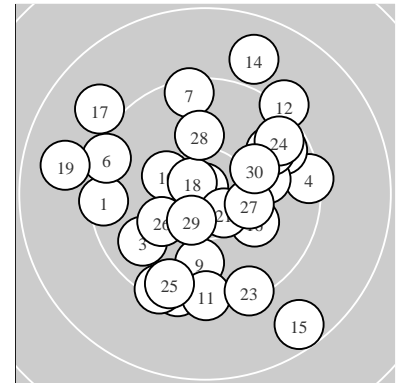

Ergebnis: **293.2** (279)
 Serien: 98.2 95.0 100.0
 Zähler: 12 15 3 0 0 0 0 0 0 0
 Innenzehner: 6
 weiteste: 1836 (15), 1634 (14), 1630 (19)
 beste Teiler 73.7 (2.) 195.4 (18.) 305.4 (21.)
 Trefferlage 0.21 mm rechts, 0.31 mm tief
 Streuwert 7.49, horizontal: 7.33, vertikal: 7.65

Serie 1:
 9.5 ← 10.9 * 9.8 ↙ 9.5 → 9.7 ↗
 9.5 ↖ 9.5 ↑ 9.5 ↓ 10.0 ↓ 10.3 *
 beste Teiler 73.7 (2.) 487.1 (10.) 789.5 (9.)
 Trefferlage 1.94 mm links, 0.00 mm
 Streuwert 7.17, horizontal: 7.64, vertikal: 6.66

Serie 2:
 9.5 ↓ 9.3 ↗ 10.1 → 8.9 ↗ 8.7 ↘
 10.1 ↘ 9.0 ↖ 10.7 * 8.9 ← 9.8 ↗
 beste Teiler 195.4 (18.) 649.8 (16.) 715.9 (13.)
 Trefferlage 1.60 mm rechts, 1.66 mm hoch
 Streuwert 9.29, horizontal: 9.07, vertikal: 9.50

Serie 3:
 10.6 * 9.4 ↘ 9.4 ↘ 9.7 ↗ 9.6 ↘
 10.2 ↙ 10.3 * 10.1 ↑ 10.5 * 10.2 ↗
 beste Teiler 305.4 (21.) 337.6 (29.) 517.1 (27.)
 Trefferlage 0.99 mm rechts, 2.60 mm tief
 Streuwert 5.83, horizontal: 4.95, vertikal: 6.60