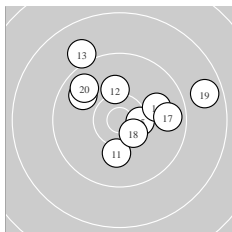

Ergebnis: **299.8** (286)
 Serien: 99.4 98.6 101.8
 Zähler: 17 12 1 0 0 0 0 0 0 0
 Innenzehner: 11
 weiteste: 1758 (19), 1508 (13), 1406 (7)
 beste Teiler 213.7 (10.) 271.6 (27.) 276.4 (24.)
 Trefferlage 0.08 mm rechts, 0.12 mm hoch
 Streuwert 6.23, horizontal: 6.83, vertikal: 5.56

Serie 1:
 10.3 * 10.0 ↗ 9.7 ↘ 9.2 ✓ 10.5 *
 9.5 ↙ 9.2 ↙ 10.0 ✓ 10.3 * 10.7 *
 beste Teiler 213.7 (10.) 368.2 (5.) 481.0 (1.)
 Trefferlage 2.03 mm links, 2.22 mm tief
 Streuwert 6.26, horizontal: 6.84, vertikal: 5.61

Serie 2:
 10.1 ↓ 10.2 ↑ 9.1 ↖ 9.9 ↘ 10.4 *
 10.0 → 9.8 → 10.5 * 8.8 → 9.8 ↖
 beste Teiler 374.1 (18.) 405.7 (15.) 611.6 (12.)
 Trefferlage 1.71 mm rechts, 2.94 mm hoch
 Streuwert 6.86, horizontal: 8.01, vertikal: 5.46

Serie 3:
 9.9 ↗ 9.9 ↗ 10.6 * 10.6 * 9.5 →
 10.4 * 10.6 * 10.3 ↓ 10.4 * 9.6 ↙
 beste Teiler 271.6 (27.) 276.4 (24.) 300.1 (23.)
 Trefferlage 0.56 mm rechts, 0.35 mm tief
 Streuwert 5.20, horizontal: 5.57, vertikal: 4.80