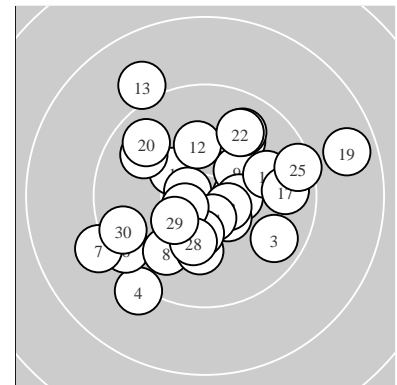

Ergebnis: **299.8** (286)
 Serien: 99.4 98.6 101.8
 Zähler: 17 12 1 0 0 0 0 0 0 0
 Innenzehner: 11
 weiteste: 1758 (19), 1508 (13), 1406 (7)
 beste Teiler 213.7 (10.) 271.6 (27.) 276.4 (24.)
 Trefferlage 0.08 mm rechts, 0.12 mm hoch
 Streuwert 6.23, horizontal: 6.83, vertikal: 5.56

Serie 1:
 10.3 * 10.0 ↗ 9.7 ↘ 9.2 ✓ 10.5 *
 9.5 ↙ 9.2 ↙ 10.0 ✓ 10.3 * 10.7 *
 beste Teiler 213.7 (10.) 368.2 (5.) 481.0 (1.)
 Trefferlage 2.03 mm links, 2.22 mm tief
 Streuwert 6.26, horizontal: 6.84, vertikal: 5.61

Serie 2:
 10.1 ↓ 10.2 ↑ 9.1 ↖ 9.9 ↘ 10.4 *
 10.0 → 9.8 → 10.5 * 8.8 → 9.8 ↖
 beste Teiler 374.1 (18.) 405.7 (15.) 611.6 (12.)
 Trefferlage 1.71 mm rechts, 2.94 mm hoch
 Streuwert 6.86, horizontal: 8.01, vertikal: 5.46

Serie 3:
 9.9 ↗ 9.9 ↗ 10.6 * 10.6 * 9.5 →
 10.4 * 10.6 * 10.3 ↓ 10.4 * 9.6 ↙
 beste Teiler 271.6 (27.) 276.4 (24.) 300.1 (23.)
 Trefferlage 0.56 mm rechts, 0.35 mm tief
 Streuwert 5.20, horizontal: 5.57, vertikal: 4.80