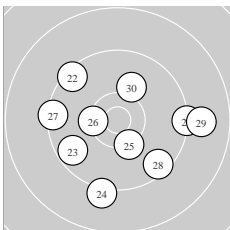

Ergebnis: **292.0** (279)
 Serien: 95.7 99.9 96.4
 Zähler: 11 17 2 0 0 0 0 0 0 0
 Innenzehner: 5
 weiteste: 1679 (14), 1601 (8), 1580 (29)
 beste Teiler 270.0 (16.) 460.3 (20.) 462.2 (26.)
 Trefferlage 1.14 mm rechts, 0.71 mm tief
 Streuwert 7.48, horizontal: 8.06, vertikal: 6.84

Serie 1:
 10.0 ↙ 9.7 → 9.7 ↖ 9.9 ↗ 10.2 →
 9.4 ↘ 9.2 ↘ 8.9 ↘ 9.6 ↘ 9.1 →
 beste Teiler 615.8 (5.) 759.0 (1.) 811.3 (4.)
 Trefferlage 0.82 mm rechts, 1.29 mm tief
 Streuwert 8.46, horizontal: 9.65, vertikal: 7.08

Serie 2:
 10.1 ↗ 10.2 ↗ 10.3 * 8.9 ↘ 10.1 ↑
 10.6 * 9.5 ↑ 9.9 ↓ 9.9 ↓ 10.4 *
 beste Teiler 270.0 (16.) 460.3 (20.) 529.9 (13.)
 Trefferlage 2.15 mm rechts, 0.92 mm hoch
 Streuwert 6.22, horizontal: 4.94, vertikal: 7.28

Serie 3:
 9.3 → 9.5 ↖ 9.7 ↙ 9.2 ↓ 10.3 *
 10.4 * 9.4 ← 9.5 ↘ 9.0 → 10.1 ↑
 beste Teiler 462.2 (26.) 508.6 (25.) 674.0 (30.)
 Trefferlage 0.44 mm rechts, 1.76 mm tief
 Streuwert 8.17, horizontal: 9.50, vertikal: 6.57