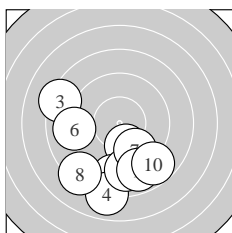

Ergebnis: **280.0** (267)  
 Serien: 88.7 97.7 93.6  
 Zähler: 6 15 9 0 0 0 0 0 0  
 Innenzehner: 3  
 weiteste: 750 (4), 672 (8), 666 (3)  
 beste Teiler 62.0 (19.) 173.2 (18.) 191.0 (13.)  
 Trefferlage 0.71 mm links, 2.20 mm tief  
 Streuwert 2.68, horizontal: 2.75, vertikal: 2.60

Serie 1:  
 10.0 ↓                      8.7 ↓                      8.3 ↖                      8.0 ↓                      9.0 ↓  
 9.0 ←                      9.7 ↘                      8.3 ↗                      8.9 ↓                      8.8 ↘  
 beste Teiler 243.1 (1.) 323.1 (7.) 478.5 (6.)  
 Trefferlage 0.87 mm links, 3.55 mm tief  
 Streuwert 3.02, horizontal: 3.22, vertikal: 2.81

Serie 2:  
 9.0 →                      9.6 ↘                      10.2 \*                      9.0 ↓                      10.1 ↗  
 10.0 ↘                      9.4 ↓                      10.3 \*                      10.7 \*                      9.4 ↘  
 beste Teiler 62.0 (19.) 173.2 (18.) 191.0 (13.)  
 Trefferlage 0.98 mm rechts, 1.22 mm tief  
 Streuwert 2.14, horizontal: 2.04, vertikal: 2.25

Serie 3:  
 9.8 ↙                      9.7 ↘                      8.7 ←                      9.6 ↖                      8.8 ↙  
 9.5 ↓                      9.5 ←                      9.7 ↙                      8.7 ↓                      9.6 ↙  
 beste Teiler 299.0 (21.) 309.8 (22.) 312.3 (28.)  
 Trefferlage 2.24 mm links, 1.85 mm tief  
 Streuwert 2.19, horizontal: 2.01, vertikal: 2.36