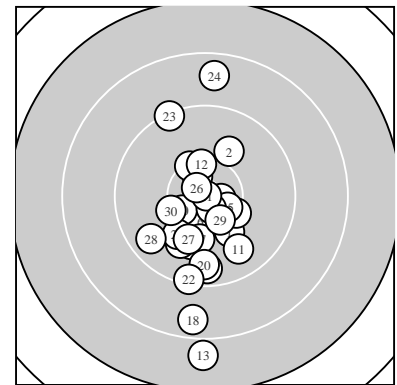

Ergebnis: **299.5** (286)
 Serien: 103.2 97.0 99.3
 Zähler: 20 7 2 1 0 0 0 0 0 0
 Innenzehner: 10
 weiteste: 2428 (13), 1892 (18), 1836 (24)
 beste Teiler 22.0 (21.) 180.3 (26.) 214.2 (16.)
 Trefferlage 0.72 mm links, 3.36 mm tief
 Streuwert 6.30, horizontal: 3.20, vertikal: 8.31

Serie 1:
 10.1 ↘ 10.0 ↗ 10.4 * 10.6 * 10.6 *
 10.5 * 10.3 ↘ 10.3 ↘ 10.0 ↓ 10.4 *
 beste Teiler 246.2 (5.) 317.5 (4.) 378.1 (6.)
 Trefferlage 0.12 mm rechts, 0.99 mm tief
 Streuwert 3.90, horizontal: 3.19, vertikal: 4.50

Serie 2:
 9.8 ↘ 10.3 ↑ 7.9 ↓ 9.6 ↓ 10.5 *
 10.7 * 10.1 ↓ 8.6 ↓ 9.9 ↙ 9.6 ↓
 beste Teiler 214.2 (16.) 385.0 (15.) 486.1 (12.)
 Trefferlage 0.24 mm rechts, 8.52 mm tief
 Streuwert 6.22, horizontal: 2.51, vertikal: 8.42

Serie 3:
 10.9 * 9.3 ↓ 9.3 ↘ 8.7 ↑ 10.1 ↙
 10.7 * 10.1 ↓ 9.6 ↙ 10.4 * 10.2 ↙
 beste Teiler 22.0 (21.) 180.3 (26.) 432.2 (29.)
 Trefferlage 2.54 mm links, 0.57 mm tief
 Streuwert 6.99, horizontal: 3.31, vertikal: 9.32