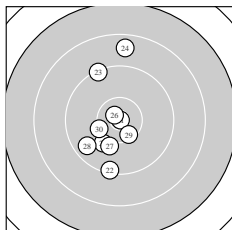

Ergebnis: **299.5** (286)
 Serien: 103.2 97.0 99.3
 Zähler: 20 7 2 1 0 0 0 0 0 0
 Innenzehner: 10
 weiteste: 2428 (13), 1892 (18), 1836 (24)
 beste Teiler 22.0 (21.) 180.3 (26.) 214.2 (16.)
 Trefferlage 0.72 mm links, 3.36 mm tief
 Streuwert 6.30, horizontal: 3.20, vertikal: 8.31

Serie 1:
 10.1 ↘ 10.0 ↗ 10.4 * 10.6 * 10.6 *
 10.5 * 10.3 ↘ 10.3 ↘ 10.0 ↓ 10.4 *
 beste Teiler 246.2 (5.) 317.5 (4.) 378.1 (6.)
 Trefferlage 0.12 mm rechts, 0.99 mm tief
 Streuwert 3.90, horizontal: 3.19, vertikal: 4.50

Serie 2:
 9.8 ↘ 10.3 ↑ 7.9 ↓ 9.6 ↓ 10.5 *
 10.7 * 10.1 ↓ 8.6 ↓ 9.9 ↙ 9.6 ↓
 beste Teiler 214.2 (16.) 385.0 (15.) 486.1 (12.)
 Trefferlage 0.24 mm rechts, 8.52 mm tief
 Streuwert 6.22, horizontal: 2.51, vertikal: 8.42

Serie 3:
 10.9 * 9.3 ↓ 9.3 ↘ 8.7 ↑ 10.1 ↙
 10.7 * 10.1 ↓ 9.6 ↙ 10.4 * 10.2 ↙
 beste Teiler 22.0 (21.) 180.3 (26.) 432.2 (29.)
 Trefferlage 2.54 mm links, 0.57 mm tief
 Streuwert 6.99, horizontal: 3.31, vertikal: 9.32