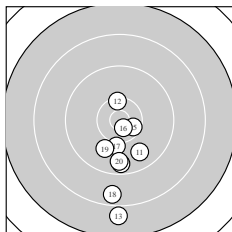

Ergebnis: **299.5** (286)
 Serien: 103.2 97.0 99.3
 Zähler: 20 7 2 1 0 0 0 0 0 0
 Innenzehner: 10
 weiteste: 2428 (13), 1892 (18), 1836 (24)
 beste Teiler 22.0 (21.) 180.3 (26.) 214.2 (16.)
 Trefferlage 0.72 mm links, 3.36 mm tief
 Streuwert 6.30, horizontal: 3.20, vertikal: 8.31

Serie 1:
 10.1 ↘ 10.0 ↗ 10.4 * 10.6 * 10.6 *
 10.5 * 10.3 ↘ 10.3 ↘ 10.0 ↓ 10.4 *
 beste Teiler 246.2 (5.) 317.5 (4.) 378.1 (6.)
 Trefferlage 0.12 mm rechts, 0.99 mm tief
 Streuwert 3.90, horizontal: 3.19, vertikal: 4.50

Serie 2:
 9.8 ↘ 10.3 ↑ 7.9 ↓ 9.6 ↓ 10.5 *
 10.7 * 10.1 ↓ 8.6 ↓ 9.9 ↙ 9.6 ↓
 beste Teiler 214.2 (16.) 385.0 (15.) 486.1 (12.)
 Trefferlage 0.24 mm rechts, 8.52 mm tief
 Streuwert 6.22, horizontal: 2.51, vertikal: 8.42

Serie 3:
 10.9 * 9.3 ↓ 9.3 ↘ 8.7 ↑ 10.1 ↙
 10.7 * 10.1 ↓ 9.6 ↙ 10.4 * 10.2 ↙
 beste Teiler 22.0 (21.) 180.3 (26.) 432.2 (29.)
 Trefferlage 2.54 mm links, 0.57 mm tief
 Streuwert 6.99, horizontal: 3.31, vertikal: 9.32