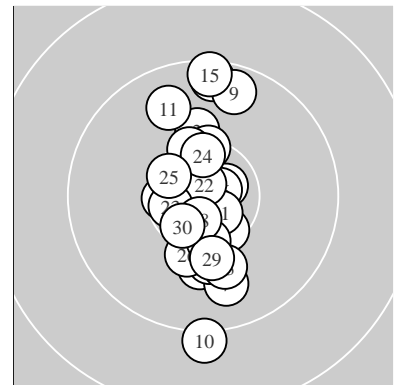

Ergebnis: **307.5** (294)
 Serien: 100.0 102.8 104.7
 Zähler: 24 6 0 0 0 0 0 0 0 0
 Innenzehner: 16
 weiteste: 1472 (10), 1238 (15), 1191 (8)
 beste Teiler 121.3 (17.) 121.5 (22.) 164.1 (20.)
 Trefferlage 0.04 mm links, 0.08 mm tief
 Streuwert 4.73, horizontal: 1.92, vertikal: 6.41

Serie 1:
 10.7 * 10.1 ↑ 10.3 ↑ 10.5 * 10.4 *
 10.0 ↓ 9.8 ↓ 9.5 ↑ 9.6 ↑ 9.1 ↓
 beste Teiler 207.8 (1.) 400.7 (4.) 423.1 (5.)
 Trefferlage 0.61 mm rechts, 0.20 mm tief
 Streuwert 6.33, horizontal: 2.04, vertikal: 8.72

Serie 2:
 9.7 ↑ 10.1 ↓ 10.0 ↓ 10.6 * 9.4 ↑
 10.7 * 10.8 * 10.5 * 10.3 ↑ 10.7 *
 beste Teiler 121.3 (17.) 164.1 (20.) 181.8 (16.)
 Trefferlage 0.01 mm rechts, 1.71 mm hoch
 Streuwert 4.55, horizontal: 1.86, vertikal: 6.16

Serie 3:
 10.6 * 10.8 * 10.5 * 10.4 * 10.4 *
 10.2 ↓ 10.4 * 10.7 * 10.2 ↓ 10.5 *
 beste Teiler 121.5 (22.) 240.0 (28.) 246.1 (21.)
 Trefferlage 0.75 mm links, 1.75 mm tief
 Streuwert 2.75, horizontal: 1.79, vertikal: 3.45