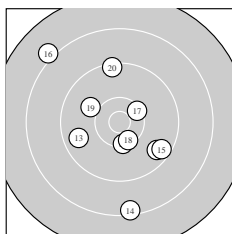

Ergebnis: **181** (187.6)
 Serien: 89 92
 Zähler: 6 9 5 0 0 0 0 0 0 0
 Innenzehner: 1
 weiteste: 2309 (16), 2203 (8), 2099 (2)
 beste Teiler 462.0 (18.) 484.2 (17.) 511.8 (11.)
 Trefferlage 0.82 mm links, 2.47 mm tief
 Streuwert 9.90, horizontal: 8.58, vertikal: 11.07

Serie 1:
 9.4 ↖ 8.3 ↙ 9.5 ↘ 10.3 → 9.2 ↓
 9.0 ↑ 10.3 ↘ 8.2 ↓ 9.0 ↗ 8.8 ↓
 beste Teiler 514.7 (4.) 553.3 (7.) 1187.4 (3.)
 Trefferlage 0.95 mm links, 3.83 mm tief
 Streuwert 10.79, horizontal: 9.36, vertikal: 12.05

Serie 2:
 10.3 ↓ 9.6 ↘ 9.7 ↙ 8.4 ↓ 9.5 ↘
 8.1 ↖ 10.3 ↗ 10.4 * 10.0 ↖ 9.3 ↑
 beste Teiler 462.0 (18.) 484.2 (17.) 511.8 (11.)
 Trefferlage 0.69 mm links, 1.12 mm tief
 Streuwert 9.41, horizontal: 8.22, vertikal: 10.46