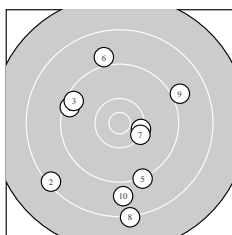

Ergebnis: **181** (187.6)
 Serien: 89 92
 Zähler: 6 9 5 0 0 0 0 0 0 0
 Innenzehner: 1
 weiteste: 2309 (16), 2203 (8), 2099 (2)
 beste Teiler 462.0 (18.) 484.2 (17.) 511.8 (11.)
 Trefferlage 0.82 mm links, 2.47 mm tief
 Streuwert 9.90, horizontal: 8.58, vertikal: 11.07

Serie 1:
 9.4 ↖ 8.3 ↙ 9.5 ↘ 10.3 → 9.2 ↓
 9.0 ↑ 10.3 ↘ 8.2 ↓ 9.0 ↗ 8.8 ↓
 beste Teiler 514.7 (4.) 553.3 (7.) 1187.4 (3.)
 Trefferlage 0.95 mm links, 3.83 mm tief
 Streuwert 10.79, horizontal: 9.36, vertikal: 12.05

Serie 2:
 10.3 ↓ 9.6 ↘ 9.7 ↙ 8.4 ↓ 9.5 ↘
 8.1 ↖ 10.3 ↗ 10.4 * 10.0 ↖ 9.3 ↑
 beste Teiler 462.0 (18.) 484.2 (17.) 511.8 (11.)
 Trefferlage 0.69 mm links, 1.12 mm tief
 Streuwert 9.41, horizontal: 8.22, vertikal: 10.46