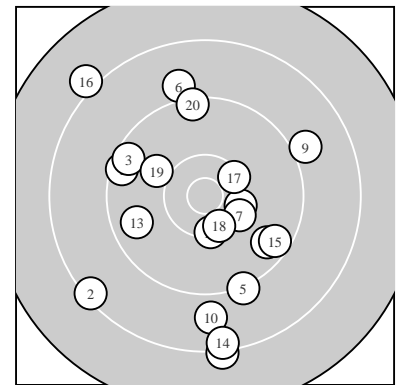

Ergebnis: **181** (187.6)
 Serien: 89 92
 Zähler: 6 9 5 0 0 0 0 0 0 0
 Innenzehner: 1
 weiteste: 2309 (16), 2203 (8), 2099 (2)
 beste Teiler 462.0 (18.) 484.2 (17.) 511.8 (11.)
 Trefferlage 0.82 mm links, 2.47 mm tief
 Streuwert 9.90, horizontal: 8.58, vertikal: 11.07

Serie 1:
 9.4 ↖ 8.3 ↙ 9.5 ↘ 10.3 → 9.2 ↓
 9.0 ↑ 10.3 ↘ 8.2 ↓ 9.0 ↗ 8.8 ↓
 beste Teiler 514.7 (4.) 553.3 (7.) 1187.4 (3.)
 Trefferlage 0.95 mm links, 3.83 mm tief
 Streuwert 10.79, horizontal: 9.36, vertikal: 12.05

Serie 2:
 10.3 ↓ 9.6 ↘ 9.7 ↙ 8.4 ↓ 9.5 ↘
 8.1 ↖ 10.3 ↗ 10.4 * 10.0 ↖ 9.3 ↑
 beste Teiler 462.0 (18.) 484.2 (17.) 511.8 (11.)
 Trefferlage 0.69 mm links, 1.12 mm tief
 Streuwert 9.41, horizontal: 8.22, vertikal: 10.46