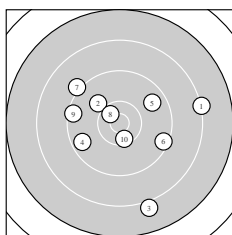

Ergebnis: **181** (187.6)
 Serien: 91 90
 Zähler: 7 8 4 1 0 0 0 0 0 0
 Innenzehner: 2
 weiteste: 2612 (14), 2349 (3), 2194 (1)
 beste Teiler 337.3 (8.) 427.4 (10.) 511.2 (18.)
 Trefferlage 0.47 mm rechts, 1.82 mm tief
 Streuwert 10.18, horizontal: 11.75, vertikal: 8.33

Serie 1:
 8.2 → 10.0 ↖ 8.0 ↓ 9.6 ← 9.7 ↗
 9.4 → 9.1 ↖ 10.5 * 9.4 ← 10.4 *
 beste Teiler 337.3 (8.) 427.4 (10.) 766.4 (2.)
 Trefferlage 0.94 mm rechts, 0.65 mm tief
 Streuwert 10.15, horizontal: 11.18, vertikal: 9.00

Serie 2:
 10.1 ↑ 9.4 ↙ 10.1 ↖ 7.7 ← 8.8 ↓
 10.3 ↖ 9.1 ↓ 10.3 ↖ 9.0 → 8.5 →
 beste Teiler 511.2 (18.) 544.6 (16.) 683.7 (11.)
 Trefferlage 0.00 mm , 2.99 mm tief
 Streuwert 10.68, horizontal: 12.88, vertikal: 7.90