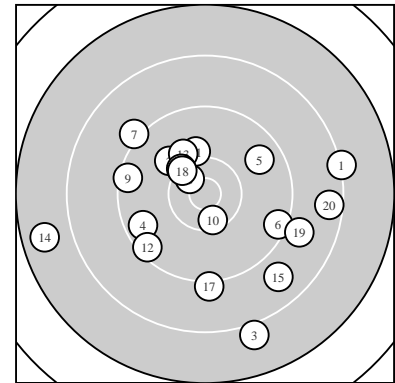

Ergebnis: **181** (187.6)
 Serien: 91 90
 Zähler: 7 8 4 1 0 0 0 0 0 0
 Innenzehner: 2
 weiteste: 2612 (14), 2349 (3), 2194 (1)
 beste Teiler 337.3 (8.) 427.4 (10.) 511.2 (18.)
 Trefferlage 0.47 mm rechts, 1.82 mm tief
 Streuwert 10.18, horizontal: 11.75, vertikal: 8.33

Serie 1:
 8.2 → 10.0 ↖ 8.0 ↓ 9.6 ← 9.7 ↗
 9.4 → 9.1 ↖ 10.5 * 9.4 ← 10.4 *
 beste Teiler 337.3 (8.) 427.4 (10.) 766.4 (2.)
 Trefferlage 0.94 mm rechts, 0.65 mm tief
 Streuwert 10.15, horizontal: 11.18, vertikal: 9.00

Serie 2:
 10.1 ↑ 9.4 ↙ 10.1 ↖ 7.7 ← 8.8 ↓
 10.3 ↖ 9.1 ↓ 10.3 ↖ 9.0 → 8.5 →
 beste Teiler 511.2 (18.) 544.6 (16.) 683.7 (11.)
 Trefferlage 0.00 mm , 2.99 mm tief
 Streuwert 10.68, horizontal: 12.88, vertikal: 7.90