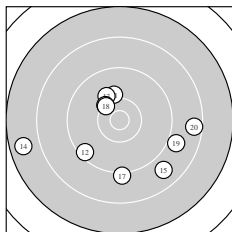

Ergebnis: **181** (187.6)
 Serien: 91 90
 Zähler: 7 8 4 1 0 0 0 0 0 0
 Innenzehner: 2
 weiteste: 2612 (14), 2349 (3), 2194 (1)
 beste Teiler 337.3 (8.) 427.4 (10.) 511.2 (18.)
 Trefferlage 0.47 mm rechts, 1.82 mm tief
 Streuwert 10.18, horizontal: 11.75, vertikal: 8.33

Serie 1:
 8.2 → 10.0 ↖ 8.0 ↓ 9.6 ← 9.7 ↗
 9.4 → 9.1 ↖ 10.5 * 9.4 ← 10.4 *
 beste Teiler 337.3 (8.) 427.4 (10.) 766.4 (2.)
 Trefferlage 0.94 mm rechts, 0.65 mm tief
 Streuwert 10.15, horizontal: 11.18, vertikal: 9.00

Serie 2:
 10.1 ↑ 9.4 ↙ 10.1 ↖ 7.7 ← 8.8 ↓
 10.3 ↖ 9.1 ↓ 10.3 ↖ 9.0 → 8.5 →
 beste Teiler 511.2 (18.) 544.6 (16.) 683.7 (11.)
 Trefferlage 0.00 mm , 2.99 mm tief
 Streuwert 10.68, horizontal: 12.88, vertikal: 7.90