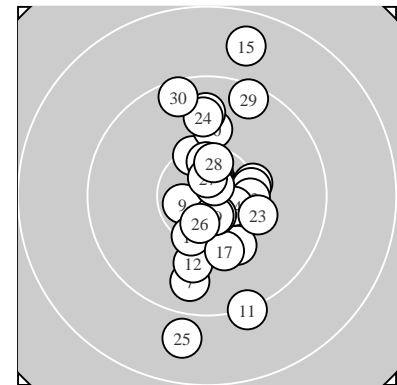

Ergebnis: **304.1** (290)
 Serien: 103.2 100.8 100.1
 Zähler: 22 6 2 0 0 0 0 0 0 0
 Innenzehner: 12
 weiteste: 1780 (15), 1661 (25), 1388 (11)
 beste Teiler 145.0 (22.) 181.7 (2.) 207.0 (27.)
 Trefferlage 1.09 mm rechts, 0.48 mm hoch
 Streuwert 5.54, horizontal: 2.71, vertikal: 7.35

Serie 1:
 10.1 ↘ 10.7 * 10.3 → 10.3 † 10.3 →
 10.6 * 9.7 ↓ 10.6 * 10.6 * 10.0 †
 beste Teiler 181.7 (2.) 244.7 (8.) 257.1 (6.)
 Trefferlage 1.06 mm rechts, 0.44 mm hoch
 Streuwert 4.06, horizontal: 2.83, vertikal: 4.99

Serie 2:
 9.2 ↘ 10.0 ↓ 10.3 → 10.5 * 8.7 †
 10.3 ↓ 10.1 ↓ 10.6 * 10.6 * 10.5 *
 beste Teiler 242.5 (19.) 243.7 (18.) 327.0 (14.)
 Trefferlage 1.74 mm rechts, 1.64 mm tief
 Streuwert 5.99, horizontal: 2.51, vertikal: 8.09

Serie 3:
 9.8 † 10.8 * 10.2 ↘ 9.8 † 8.9 ↓
 10.5 * 10.7 * 10.5 * 9.4 † 9.5 †
 beste Teiler 145.0 (22.) 207.0 (27.) 326.7 (26.)
 Trefferlage 0.46 mm rechts, 2.65 mm hoch
 Streuwert 6.40, horizontal: 2.91, vertikal: 8.57