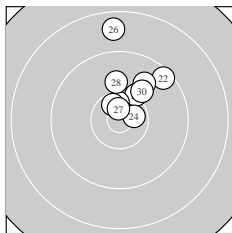

Ergebnis: **302.4** (287)
 Serien: 101.9 100.1 100.4
 Zähler: 19 9 2 0 0 0 0 0 0 0
 Innenzehner: 11
 weiteste: 1885 (11), 1827 (26), 1275 (3)
 beste Teiler 28.8 (10.) 38.6 (15.) 87.0 (9.)
 Trefferlage 2.46 mm rechts, 1.31 mm hoch
 Streuwert 5.69, horizontal: 2.74, vertikal: 7.56

Serie 1:
 9.7 ↘ 10.3 ↘ 9.4 ↑ 10.7 * 10.3 ↘
 10.3 ↓ 9.8 ↘ 9.7 ↑ 10.8 * 10.9 *
 beste Teiler 28.8 (10.) 87.0 (9.) 234.9 (4.)
 Trefferlage 1.73 mm rechts, 1.04 mm tief
 Streuwert 5.22, horizontal: 2.07, vertikal: 7.09

Serie 2:
 8.6 ↘ 10.0 ↗ 9.4 ↑ 10.4 * 10.9 *
 10.3 ↑ 9.7 ↘ 10.5 * 10.7 * 9.6 ↘
 beste Teiler 38.6 (15.) 204.6 (19.) 396.5 (18.)
 Trefferlage 3.60 mm rechts, 1.23 mm tief
 Streuwert 6.17, horizontal: 2.51, vertikal: 8.36

Serie 3:
 10.2 ↗ 9.4 ↗ 10.5 * 10.6 * 10.5 *
 8.7 ↑ 10.7 * 10.0 ↑ 9.8 ↗ 10.0 ↗
 beste Teiler 228.2 (27.) 297.6 (24.) 337.6 (25.)
 Trefferlage 2.05 mm rechts, 6.21 mm hoch
 Streuwert 4.21, horizontal: 3.37, vertikal: 4.90