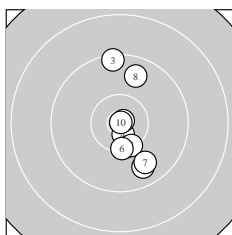

Ergebnis: **302.4** (287)
 Serien: 101.9 100.1 100.4
 Zähler: 19 9 2 0 0 0 0 0 0 0
 Innenzehner: 11
 weiteste: 1885 (11), 1827 (26), 1275 (3)
 beste Teiler 28.8 (10.) 38.6 (15.) 87.0 (9.)
 Trefferlage 2.46 mm rechts, 1.31 mm hoch
 Streuwert 5.69, horizontal: 2.74, vertikal: 7.56

Serie 1:
 9.7 ↘ 10.3 ↘ 9.4 ↑ 10.7 * 10.3 ↘
 10.3 ↓ 9.8 ↘ 9.7 ↑ 10.8 * 10.9 *
 beste Teiler 28.8 (10.) 87.0 (9.) 234.9 (4.)
 Trefferlage 1.73 mm rechts, 1.04 mm tief
 Streuwert 5.22, horizontal: 2.07, vertikal: 7.09

Serie 2:
 8.6 ↘ 10.0 ↗ 9.4 ↑ 10.4 * 10.9 *
 10.3 ↑ 9.7 ↘ 10.5 * 10.7 * 9.6 ↘
 beste Teiler 38.6 (15.) 204.6 (19.) 396.5 (18.)
 Trefferlage 3.60 mm rechts, 1.23 mm tief
 Streuwert 6.17, horizontal: 2.51, vertikal: 8.36

Serie 3:
 10.2 ↗ 9.4 ↗ 10.5 * 10.6 * 10.5 *
 8.7 ↑ 10.7 * 10.0 ↑ 9.8 ↗ 10.0 ↗
 beste Teiler 228.2 (27.) 297.6 (24.) 337.6 (25.)
 Trefferlage 2.05 mm rechts, 6.21 mm hoch
 Streuwert 4.21, horizontal: 3.37, vertikal: 4.90