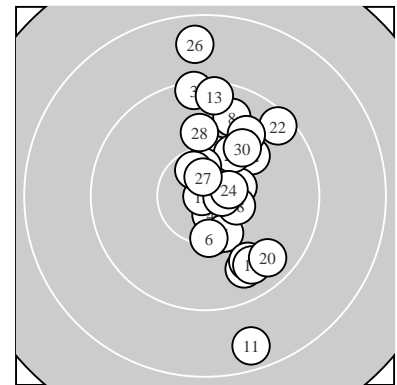

Ergebnis: **302.4** (287)
 Serien: 101.9 100.1 100.4
 Zähler: 19 9 2 0 0 0 0 0 0 0
 Innenzehner: 11
 weiteste: 1885 (11), 1827 (26), 1275 (3)
 beste Teiler 28.8 (10.) 38.6 (15.) 87.0 (9.)
 Trefferlage 2.46 mm rechts, 1.31 mm hoch
 Streuwert 5.69, horizontal: 2.74, vertikal: 7.56

Serie 1:
 9.7 ↘ 10.3 ↘ 9.4 ↑ 10.7 * 10.3 ↘
 10.3 ↓ 9.8 ↘ 9.7 ↑ 10.8 * 10.9 *
 beste Teiler 28.8 (10.) 87.0 (9.) 234.9 (4.)
 Trefferlage 1.73 mm rechts, 1.04 mm tief
 Streuwert 5.22, horizontal: 2.07, vertikal: 7.09

Serie 2:
 8.6 ↘ 10.0 ↗ 9.4 ↑ 10.4 * 10.9 *
 10.3 ↑ 9.7 ↘ 10.5 * 10.7 * 9.6 ↘
 beste Teiler 38.6 (15.) 204.6 (19.) 396.5 (18.)
 Trefferlage 3.60 mm rechts, 1.23 mm tief
 Streuwert 6.17, horizontal: 2.51, vertikal: 8.36

Serie 3:
 10.2 ↗ 9.4 ↗ 10.5 * 10.6 * 10.5 *
 8.7 ↑ 10.7 * 10.0 ↑ 9.8 ↗ 10.0 ↗
 beste Teiler 228.2 (27.) 297.6 (24.) 337.6 (25.)
 Trefferlage 2.05 mm rechts, 6.21 mm hoch
 Streuwert 4.21, horizontal: 3.37, vertikal: 4.90