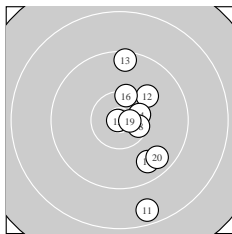

Ergebnis: **302.4** (287)
 Serien: 101.9 100.1 100.4
 Zähler: 19 9 2 0 0 0 0 0 0 0
 Innenzehner: 11
 weiteste: 1885 (11), 1827 (26), 1275 (3)
 beste Teiler 28.8 (10.) 38.6 (15.) 87.0 (9.)
 Trefferlage 2.46 mm rechts, 1.31 mm hoch
 Streuwert 5.69, horizontal: 2.74, vertikal: 7.56

Serie 1:
 9.7 ↘ 10.3 ↘ 9.4 ↑ 10.7 * 10.3 ↘
 10.3 ↓ 9.8 ↘ 9.7 ↑ 10.8 * 10.9 *
 beste Teiler 28.8 (10.) 87.0 (9.) 234.9 (4.)
 Trefferlage 1.73 mm rechts, 1.04 mm tief
 Streuwert 5.22, horizontal: 2.07, vertikal: 7.09

Serie 2:
 8.6 ↘ 10.0 ↗ 9.4 ↑ 10.4 * 10.9 *
 10.3 ↑ 9.7 ↘ 10.5 * 10.7 * 9.6 ↘
 beste Teiler 38.6 (15.) 204.6 (19.) 396.5 (18.)
 Trefferlage 3.60 mm rechts, 1.23 mm tief
 Streuwert 6.17, horizontal: 2.51, vertikal: 8.36

Serie 3:
 10.2 ↗ 9.4 ↗ 10.5 * 10.6 * 10.5 *
 8.7 ↑ 10.7 * 10.0 ↑ 9.8 ↗ 10.0 ↗
 beste Teiler 228.2 (27.) 297.6 (24.) 337.6 (25.)
 Trefferlage 2.05 mm rechts, 6.21 mm hoch
 Streuwert 4.21, horizontal: 3.37, vertikal: 4.90