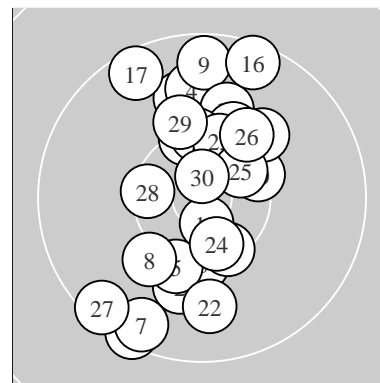

Ergebnis: **302.1** (291)
 Serien: 99.0 100.9 102.2
 Zähler: 21 9 0 0 0 0 0 0 0 0
 Innenzehner: 6
 weiteste: 1269 (6), 1245 (27), 1212 (16)
 beste Teiler 181.0 (30.) 216.3 (18.) 374.2 (21.)
 Trefferlage 0.38 mm links, 1.24 mm hoch
 Streuwert 5.43, horizontal: 3.37, vertikal: 6.90

Serie 1:
 9.9 ↑ 10.0 ↓ 10.3 ↓ 9.8 ↑ 10.2 ↓
 9.4 ↘ 9.5 ↘ 10.1 ↗ 9.5 ↑ 10.3 →
 beste Teiler 509.2 (10.) 553.0 (3.) 614.7 (5.)
 Trefferlage 1.71 mm links, 1.49 mm tief
 Streuwert 6.38, horizontal: 3.07, vertikal: 8.49

Serie 2:
 10.3 ↘ 10.2 ↑ 10.0 ↗ 10.0 ↑ 10.2 ↗
 9.4 ↑ 9.5 ↘ 10.7 * 10.3 ↑ 10.3 ↑
 beste Teiler 216.3 (18.) 482.0 (11.) 514.8 (19.)
 Trefferlage 0.87 mm rechts, 4.97 mm hoch
 Streuwert 4.08, horizontal: 3.08, vertikal: 4.88

Serie 3:
 10.5 * 9.8 ↓ 10.3 ↑ 10.4 * 10.5 *
 10.1 ↗ 9.4 ↘ 10.4 * 10.1 ↑ 10.7 *
 beste Teiler 181.0 (30.) 374.2 (21.) 396.1 (25.)
 Trefferlage 0.30 mm links, 0.24 mm hoch
 Streuwert 4.82, horizontal: 3.72, vertikal: 5.71