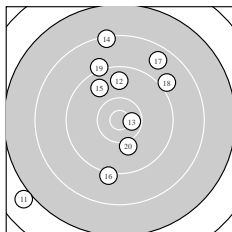

Ergebnis: **179** (186.6)
 Serien: 91 88
 Zähler: 5 10 4 1 0 0 0 0 0 0
 Innenzehner: 2
 weiteste: 3193 (11), 2233 (4), 2181 (2)
 beste Teiler 314.8 (13.) 397.5 (9.) 519.5 (5.)
 Trefferlage 2.32 mm links, 0.25 mm hoch
 Streuwert 10.62, horizontal: 9.83, vertikal: 11.35

Serie 1:
 9.6 ↗ 8.2 ↘ 9.7 ← 8.2 ↙ 10.3 →
 9.6 ↖ 9.5 ↗ 10.2 ← 10.5 * 9.5 ←
 beste Teiler 397.5 (9.) 519.5 (5.) 562.5 (8.)
 Trefferlage 3.23 mm links, 3.13 mm tief
 Streuwert 9.02, horizontal: 9.99, vertikal: 7.93

Serie 2:
 7.0 ↙ 9.7 ↑ 10.6 * 8.3 ↑ 9.7 ↖
 9.1 ↓ 8.7 ↗ 9.0 ↘ 9.1 ↗ 10.1 ↓
 beste Teiler 314.8 (13.) 706.1 (20.) 973.9 (15.)
 Trefferlage 1.40 mm links, 3.63 mm hoch
 Streuwert 11.96, horizontal: 10.12, vertikal: 13.55