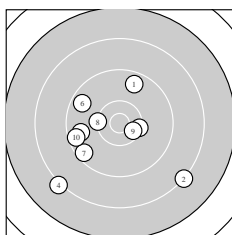

Ergebnis: **179** (186.6)
 Serien: 91 88
 Zähler: 5 10 4 1 0 0 0 0 0 0
 Innenzehner: 2
 weiteste: 3193 (11), 2233 (4), 2181 (2)
 beste Teiler 314.8 (13.) 397.5 (9.) 519.5 (5.)
 Trefferlage 2.32 mm links, 0.25 mm hoch
 Streuwert 10.62, horizontal: 9.83, vertikal: 11.35

Serie 1:
 9.6 ↗ 8.2 ↘ 9.7 ← 8.2 ↙ 10.3 →
 9.6 ↖ 9.5 ↗ 10.2 ← 10.5 * 9.5 ←
 beste Teiler 397.5 (9.) 519.5 (5.) 562.5 (8.)
 Trefferlage 3.23 mm links, 3.13 mm tief
 Streuwert 9.02, horizontal: 9.99, vertikal: 7.93

Serie 2:
 7.0 ↙ 9.7 ↑ 10.6 * 8.3 ↑ 9.7 ↖
 9.1 ↓ 8.7 ↗ 9.0 ↘ 9.1 ↗ 10.1 ↓
 beste Teiler 314.8 (13.) 706.1 (20.) 973.9 (15.)
 Trefferlage 1.40 mm links, 3.63 mm hoch
 Streuwert 11.96, horizontal: 10.12, vertikal: 13.55