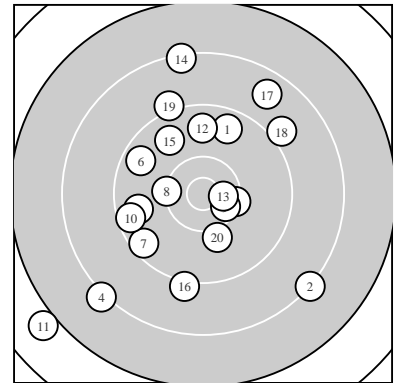

Ergebnis: **179** (186.6)
 Serien: 91 88
 Zähler: 5 10 4 1 0 0 0 0 0 0
 Innenzehner: 2
 weiteste: 3193 (11), 2233 (4), 2181 (2)
 beste Teiler 314.8 (13.) 397.5 (9.) 519.5 (5.)
 Trefferlage 2.32 mm links, 0.25 mm hoch
 Streuwert 10.62, horizontal: 9.83, vertikal: 11.35

Serie 1:
 9.6 ↗ 8.2 ↘ 9.7 ← 8.2 ↙ 10.3 →
 9.6 ↖ 9.5 ↗ 10.2 ← 10.5 * 9.5 ←
 beste Teiler 397.5 (9.) 519.5 (5.) 562.5 (8.)
 Trefferlage 3.23 mm links, 3.13 mm tief
 Streuwert 9.02, horizontal: 9.99, vertikal: 7.93

Serie 2:
 7.0 ↙ 9.7 ↑ 10.6 * 8.3 ↑ 9.7 ↖
 9.1 ↓ 8.7 ↗ 9.0 ↘ 9.1 ↗ 10.1 ↓
 beste Teiler 314.8 (13.) 706.1 (20.) 973.9 (15.)
 Trefferlage 1.40 mm links, 3.63 mm hoch
 Streuwert 11.96, horizontal: 10.12, vertikal: 13.55