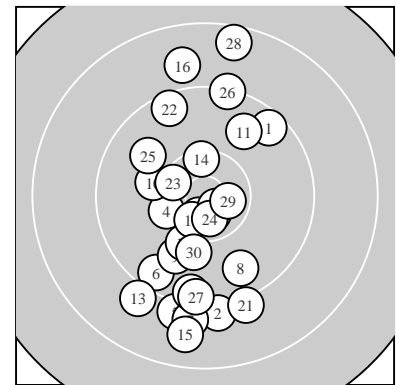

Ergebnis: **292.2** (279)
 Serien: 96.8 98.1 97.3
 Zähler: 12 15 3 0 0 0 0 0 0 0
 Innenzehner: 8
 weiteste: 1964 (28), 1761 (15), 1671 (16)
 beste Teiler 188.7 (20.) 246.5 (17.) 256.4 (3.)
 Trefferlage 0.99 mm links, 2.58 mm tief
 Streuwert 7.65, horizontal: 4.02, vertikal: 10.04

Serie 1:
 9.5 ↗ 9.1 ↓ 10.6 * 10.3 ← 9.1 ↓
 9.5 ↘ 9.0 ↓ 9.7 ↘ 9.9 ↓ 10.1 ←
 beste Teiler 256.4 (3.) 521.0 (4.) 675.9 (10.)
 Trefferlage 1.36 mm links, 6.52 mm tief
 Streuwert 6.55, horizontal: 4.78, vertikal: 7.94

Serie 2:
 9.8 ↗ 10.1 ↘ 9.0 ↘ 10.4 * 8.7 ↓
 8.9 ↑ 10.6 * 10.5 * 9.4 ↓ 10.7 *
 beste Teiler 188.7 (20.) 246.5 (17.) 341.4 (18.)
 Trefferlage 1.31 mm links, 2.56 mm tief
 Streuwert 7.71, horizontal: 3.48, vertikal: 10.34

Serie 3:
 9.1 ↓ 9.5 ↘ 10.4 * 10.6 * 9.9 ↘
 9.3 ↑ 9.4 ↓ 8.5 ↑ 10.6 * 10.0 ↓
 beste Teiler 292.0 (24.) 295.5 (29.) 435.6 (23.)
 Trefferlage 0.31 mm links, 1.32 mm hoch
 Streuwert 8.28, horizontal: 4.04, vertikal: 11.00