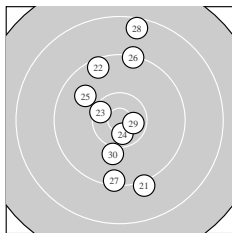

Ergebnis: **292.2** (279)
 Serien: 96.8 98.1 97.3
 Zähler: 12 15 3 0 0 0 0 0 0 0
 Innenzehner: 8
 weiteste: 1964 (28), 1761 (15), 1671 (16)
 beste Teiler 188.7 (20.) 246.5 (17.) 256.4 (3.)
 Trefferlage 0.99 mm links, 2.58 mm tief
 Streuwert 7.65, horizontal: 4.02, vertikal: 10.04

Serie 1:
 9.5 ↗ 9.1 ↓ 10.6 * 10.3 ← 9.1 ↓
 9.5 ↘ 9.0 ↓ 9.7 ↘ 9.9 ↓ 10.1 ←
 beste Teiler 256.4 (3.) 521.0 (4.) 675.9 (10.)
 Trefferlage 1.36 mm links, 6.52 mm tief
 Streuwert 6.55, horizontal: 4.78, vertikal: 7.94

Serie 2:
 9.8 ↗ 10.1 ↘ 9.0 ↘ 10.4 * 8.7 ↓
 8.9 ↑ 10.6 * 10.5 * 9.4 ↓ 10.7 *
 beste Teiler 188.7 (20.) 246.5 (17.) 341.4 (18.)
 Trefferlage 1.31 mm links, 2.56 mm tief
 Streuwert 7.71, horizontal: 3.48, vertikal: 10.34

Serie 3:
 9.1 ↓ 9.5 ↘ 10.4 * 10.6 * 9.9 ↘
 9.3 ↑ 9.4 ↓ 8.5 ↑ 10.6 * 10.0 ↓
 beste Teiler 292.0 (24.) 295.5 (29.) 435.6 (23.)
 Trefferlage 0.31 mm links, 1.32 mm hoch
 Streuwert 8.28, horizontal: 4.04, vertikal: 11.00