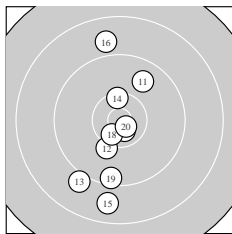

Ergebnis: **292.2** (279)
 Serien: 96.8 98.1 97.3
 Zähler: 12 15 3 0 0 0 0 0 0 0
 Innenzehner: 8
 weiteste: 1964 (28), 1761 (15), 1671 (16)
 beste Teiler 188.7 (20.) 246.5 (17.) 256.4 (3.)
 Trefferlage 0.99 mm links, 2.58 mm tief
 Streuwert 7.65, horizontal: 4.02, vertikal: 10.04

Serie 1:
 9.5 ↗ 9.1 ↓ 10.6 * 10.3 ← 9.1 ↓
 9.5 ↘ 9.0 ↓ 9.7 ↘ 9.9 ↓ 10.1 ←
 beste Teiler 256.4 (3.) 521.0 (4.) 675.9 (10.)
 Trefferlage 1.36 mm links, 6.52 mm tief
 Streuwert 6.55, horizontal: 4.78, vertikal: 7.94

Serie 2:
 9.8 ↗ 10.1 ↘ 9.0 ↘ 10.4 * 8.7 ↓
 8.9 ↑ 10.6 * 10.5 * 9.4 ↓ 10.7 *
 beste Teiler 188.7 (20.) 246.5 (17.) 341.4 (18.)
 Trefferlage 1.31 mm links, 2.56 mm tief
 Streuwert 7.71, horizontal: 3.48, vertikal: 10.34

Serie 3:
 9.1 ↓ 9.5 ↘ 10.4 * 10.6 * 9.9 ↘
 9.3 ↑ 9.4 ↓ 8.5 ↑ 10.6 * 10.0 ↓
 beste Teiler 292.0 (24.) 295.5 (29.) 435.6 (23.)
 Trefferlage 0.31 mm links, 1.32 mm hoch
 Streuwert 8.28, horizontal: 4.04, vertikal: 11.00