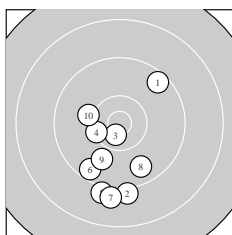

Ergebnis: **292.2** (279)
 Serien: 96.8 98.1 97.3
 Zähler: 12 15 3 0 0 0 0 0 0 0
 Innenzehner: 8
 weiteste: 1964 (28), 1761 (15), 1671 (16)
 beste Teiler 188.7 (20.) 246.5 (17.) 256.4 (3.)
 Trefferlage 0.99 mm links, 2.58 mm tief
 Streuwert 7.65, horizontal: 4.02, vertikal: 10.04

Serie 1:
 9.5 ↗ 9.1 ↓ 10.6 * 10.3 ← 9.1 ↓
 9.5 ↘ 9.0 ↓ 9.7 ↘ 9.9 ↓ 10.1 ←
 beste Teiler 256.4 (3.) 521.0 (4.) 675.9 (10.)
 Trefferlage 1.36 mm links, 6.52 mm tief
 Streuwert 6.55, horizontal: 4.78, vertikal: 7.94

Serie 2:
 9.8 ↗ 10.1 ↘ 9.0 ↘ 10.4 * 8.7 ↓
 8.9 ↑ 10.6 * 10.5 * 9.4 ↓ 10.7 *
 beste Teiler 188.7 (20.) 246.5 (17.) 341.4 (18.)
 Trefferlage 1.31 mm links, 2.56 mm tief
 Streuwert 7.71, horizontal: 3.48, vertikal: 10.34

Serie 3:
 9.1 ↓ 9.5 ↘ 10.4 * 10.6 * 9.9 ↘
 9.3 ↑ 9.4 ↓ 8.5 ↑ 10.6 * 10.0 ↓
 beste Teiler 292.0 (24.) 295.5 (29.) 435.6 (23.)
 Trefferlage 0.31 mm links, 1.32 mm hoch
 Streuwert 8.28, horizontal: 4.04, vertikal: 11.00