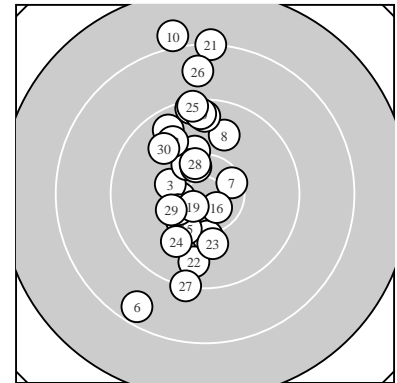

Ergebnis: **294.0** (281)  
 Serien: 97.8 100.7 95.5  
 Zähler: 15 11 4 0 0 0 0 0 0 0  
 Innenzehner: 7  
 weiteste: 2350 (10), 2175 (21), 1918 (6)  
 beste Teiler 249.6 (19.) 259.6 (16.) 368.1 (2.)  
 Trefferlage 2.22 mm links, 2.89 mm hoch  
 Streuwert 7.19, horizontal: 2.87, vertikal: 9.75

Serie 1:  
 9.6 ↘                      10.5 \*                      10.3 ↖                      10.1 ↑                      10.3 ↙  
 8.6 ↙                      10.4 \*                      9.8 ↑                      10.2 ↓                      8.0 ↑  
 beste Teiler 368.1 (2.) 422.3 (7.) 517.4 (5.)  
 Trefferlage 2.66 mm links, 2.32 mm hoch  
 Streuwert 8.02, horizontal: 4.14, vertikal: 10.55

Serie 2:  
 9.4 ↑                      10.3 ↘                      9.8 ↘                      10.4 \*                      10.2 ↙  
 10.6 \*                      10.4 \*                      9.5 ↑                      10.6 \*                      9.5 ↑  
 beste Teiler 249.6 (19.) 259.6 (16.) 417.1 (14.)  
 Trefferlage 1.81 mm links, 4.00 mm hoch  
 Streuwert 4.83, horizontal: 1.87, vertikal: 6.57

Serie 3:  
 8.2 ↑                      9.7 ↓                      10.0 ↓                      9.9 ↙                      9.3 ↑  
 8.7 ↑                      9.2 ↓                      10.4 \*                      10.3 ↖                      9.8 ↘  
 beste Teiler 465.1 (28.) 544.3 (29.) 732.6 (23.)  
 Trefferlage 2.19 mm links, 2.36 mm hoch  
 Streuwert 8.80, horizontal: 2.33, vertikal: 12.23