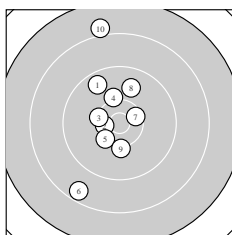

Ergebnis: **294.0** (281)  
 Serien: 97.8 100.7 95.5  
 Zähler: 15 11 4 0 0 0 0 0 0 0  
 Innenzehner: 7  
 weiteste: 2350 (10), 2175 (21), 1918 (6)  
 beste Teiler 249.6 (19.) 259.6 (16.) 368.1 (2.)  
 Trefferlage 2.22 mm links, 2.89 mm hoch  
 Streuwert 7.19, horizontal: 2.87, vertikal: 9.75

Serie 1:  
 9.6 ↘                      10.5 \*                      10.3 ↖                      10.1 ↑                      10.3 ↙  
 8.6 ↙                      10.4 \*                      9.8 ↑                      10.2 ↓                      8.0 ↑  
 beste Teiler 368.1 (2.) 422.3 (7.) 517.4 (5.)  
 Trefferlage 2.66 mm links, 2.32 mm hoch  
 Streuwert 8.02, horizontal: 4.14, vertikal: 10.55

Serie 2:  
 9.4 ↑                      10.3 ↘                      9.8 ↘                      10.4 \*                      10.2 ↙  
 10.6 \*                      10.4 \*                      9.5 ↑                      10.6 \*                      9.5 ↑  
 beste Teiler 249.6 (19.) 259.6 (16.) 417.1 (14.)  
 Trefferlage 1.81 mm links, 4.00 mm hoch  
 Streuwert 4.83, horizontal: 1.87, vertikal: 6.57

Serie 3:  
 8.2 ↑                      9.7 ↓                      10.0 ↓                      9.9 ↙                      9.3 ↑  
 8.7 ↑                      9.2 ↓                      10.4 \*                      10.3 ↖                      9.8 ↘  
 beste Teiler 465.1 (28.) 544.3 (29.) 732.6 (23.)  
 Trefferlage 2.19 mm links, 2.36 mm hoch  
 Streuwert 8.80, horizontal: 2.33, vertikal: 12.23