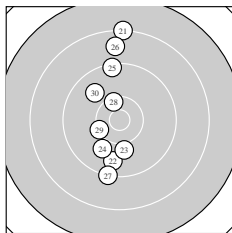

Ergebnis: **294.0** (281)  
 Serien: 97.8 100.7 95.5  
 Zähler: 15 11 4 0 0 0 0 0 0 0  
 Innenzehner: 7  
 weiteste: 2350 (10), 2175 (21), 1918 (6)  
 beste Teiler 249.6 (19.) 259.6 (16.) 368.1 (2.)  
 Trefferlage 2.22 mm links, 2.89 mm hoch  
 Streuwert 7.19, horizontal: 2.87, vertikal: 9.75

Serie 1:  
 9.6 ↘                      10.5 \*                      10.3 ↖                      10.1 ↑                      10.3 ↙  
 8.6 ↙                      10.4 \*                      9.8 ↑                      10.2 ↓                      8.0 ↑  
 beste Teiler 368.1 (2.) 422.3 (7.) 517.4 (5.)  
 Trefferlage 2.66 mm links, 2.32 mm hoch  
 Streuwert 8.02, horizontal: 4.14, vertikal: 10.55

Serie 2:  
 9.4 ↑                      10.3 ↘                      9.8 ↘                      10.4 \*                      10.2 ↙  
 10.6 \*                      10.4 \*                      9.5 ↑                      10.6 \*                      9.5 ↑  
 beste Teiler 249.6 (19.) 259.6 (16.) 417.1 (14.)  
 Trefferlage 1.81 mm links, 4.00 mm hoch  
 Streuwert 4.83, horizontal: 1.87, vertikal: 6.57

Serie 3:  
 8.2 ↑                      9.7 ↓                      10.0 ↓                      9.9 ↙                      9.3 ↑  
 8.7 ↑                      9.2 ↓                      10.4 \*                      10.3 ↖                      9.8 ↘  
 beste Teiler 465.1 (28.) 544.3 (29.) 732.6 (23.)  
 Trefferlage 2.19 mm links, 2.36 mm hoch  
 Streuwert 8.80, horizontal: 2.33, vertikal: 12.23