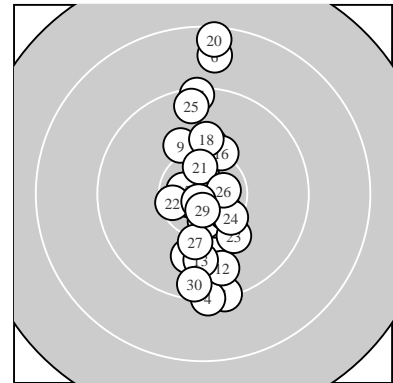

Ergebnis: **301.3** (287)
 Serien: 98.8 99.8 102.7
 Zähler: 19 9 2 0 0 0 0 0 0 0
 Innenzehner: 12
 weiteste: 2013 (20), 1809 (6), 1357 (4)
 beste Teiler 114.7 (28.) 193.2 (8.) 210.0 (29.)
 Trefferlage 0.41 mm rechts, 0.01 mm hoch
 Streuwert 6.22, horizontal: 2.03, vertikal: 8.56

Serie 1:
 9.3 ↓ 10.6 * 10.1 ↑ 9.3 ↓ 10.2 ↑
 8.7 ↑ 9.9 ↓ 10.7 * 10.1 ↖ 9.9 ↓
 beste Teiler 193.2 (8.) 264.7 (2.) 571.9 (5.)
 Trefferlage 0.24 mm rechts, 0.46 mm tief
 Streuwert 7.28, horizontal: 1.90, vertikal: 10.12

Serie 2:
 10.5 * 9.7 ↓ 9.9 ↓ 10.6 * 10.6 *
 10.2 ↑ 9.3 ↑ 10.1 ↑ 10.5 * 8.4 ↑
 beste Teiler 257.0 (14.) 257.7 (15.) 355.8 (11.)
 Trefferlage 0.85 mm rechts, 2.03 mm hoch
 Streuwert 6.76, horizontal: 1.75, vertikal: 9.39

Serie 3:
 10.5 * 10.4 * 10.1 ↘ 10.4 * 9.5 ↑
 10.6 * 10.2 ↓ 10.8 * 10.7 * 9.5 ↓
 beste Teiler 114.7 (28.) 210.0 (29.) 271.1 (26.)
 Trefferlage 0.15 mm rechts, 1.53 mm tief
 Streuwert 4.71, horizontal: 2.52, vertikal: 6.17