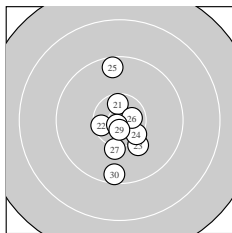

Ergebnis: **301.3** (287)
 Serien: 98.8 99.8 102.7
 Zähler: 19 9 2 0 0 0 0 0 0 0
 Innenzehner: 12
 weiteste: 2013 (20), 1809 (6), 1357 (4)
 beste Teiler 114.7 (28.) 193.2 (8.) 210.0 (29.)
 Trefferlage 0.41 mm rechts, 0.01 mm hoch
 Streuwert 6.22, horizontal: 2.03, vertikal: 8.56

Serie 1:
 9.3 ↓ 10.6 * 10.1 ↑ 9.3 ↓ 10.2 ↑
 8.7 ↑ 9.9 ↓ 10.7 * 10.1 ↖ 9.9 ↓
 beste Teiler 193.2 (8.) 264.7 (2.) 571.9 (5.)
 Trefferlage 0.24 mm rechts, 0.46 mm tief
 Streuwert 7.28, horizontal: 1.90, vertikal: 10.12

Serie 2:
 10.5 * 9.7 ↓ 9.9 ↓ 10.6 * 10.6 *
 10.2 ↑ 9.3 ↑ 10.1 ↑ 10.5 * 8.4 ↑
 beste Teiler 257.0 (14.) 257.7 (15.) 355.8 (11.)
 Trefferlage 0.85 mm rechts, 2.03 mm hoch
 Streuwert 6.76, horizontal: 1.75, vertikal: 9.39

Serie 3:
 10.5 * 10.4 * 10.1 ↘ 10.4 * 9.5 ↑
 10.6 * 10.2 ↓ 10.8 * 10.7 * 9.5 ↓
 beste Teiler 114.7 (28.) 210.0 (29.) 271.1 (26.)
 Trefferlage 0.15 mm rechts, 1.53 mm tief
 Streuwert 4.71, horizontal: 2.52, vertikal: 6.17