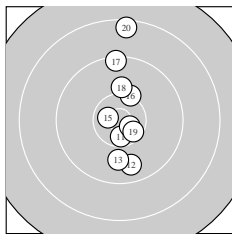

Ergebnis: **301.3** (287)
 Serien: 98.8 99.8 102.7
 Zähler: 19 9 2 0 0 0 0 0 0 0
 Innenzehner: 12
 weiteste: 2013 (20), 1809 (6), 1357 (4)
 beste Teiler 114.7 (28.) 193.2 (8.) 210.0 (29.)
 Trefferlage 0.41 mm rechts, 0.01 mm hoch
 Streuwert 6.22, horizontal: 2.03, vertikal: 8.56

Serie 1:
 9.3 ↓ 10.6 * 10.1 ↑ 9.3 ↓ 10.2 ↑
 8.7 ↑ 9.9 ↓ 10.7 * 10.1 ↖ 9.9 ↓
 beste Teiler 193.2 (8.) 264.7 (2.) 571.9 (5.)
 Trefferlage 0.24 mm rechts, 0.46 mm tief
 Streuwert 7.28, horizontal: 1.90, vertikal: 10.12

Serie 2:
 10.5 * 9.7 ↓ 9.9 ↓ 10.6 * 10.6 *
 10.2 ↑ 9.3 ↑ 10.1 ↑ 10.5 * 8.4 ↑
 beste Teiler 257.0 (14.) 257.7 (15.) 355.8 (11.)
 Trefferlage 0.85 mm rechts, 2.03 mm hoch
 Streuwert 6.76, horizontal: 1.75, vertikal: 9.39

Serie 3:
 10.5 * 10.4 * 10.1 ↘ 10.4 * 9.5 ↑
 10.6 * 10.2 ↓ 10.8 * 10.7 * 9.5 ↓
 beste Teiler 114.7 (28.) 210.0 (29.) 271.1 (26.)
 Trefferlage 0.15 mm rechts, 1.53 mm tief
 Streuwert 4.71, horizontal: 2.52, vertikal: 6.17