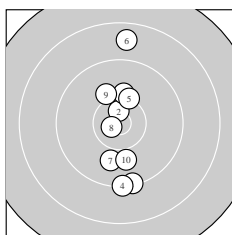

Ergebnis: **301.3** (287)
 Serien: 98.8 99.8 102.7
 Zähler: 19 9 2 0 0 0 0 0 0 0
 Innenzehner: 12
 weiteste: 2013 (20), 1809 (6), 1357 (4)
 beste Teiler 114.7 (28.) 193.2 (8.) 210.0 (29.)
 Trefferlage 0.41 mm rechts, 0.01 mm hoch
 Streuwert 6.22, horizontal: 2.03, vertikal: 8.56

Serie 1:
 9.3 ↓ 10.6 * 10.1 ↑ 9.3 ↓ 10.2 ↑
 8.7 ↑ 9.9 ↓ 10.7 * 10.1 ↖ 9.9 ↓
 beste Teiler 193.2 (8.) 264.7 (2.) 571.9 (5.)
 Trefferlage 0.24 mm rechts, 0.46 mm tief
 Streuwert 7.28, horizontal: 1.90, vertikal: 10.12

Serie 2:
 10.5 * 9.7 ↓ 9.9 ↓ 10.6 * 10.6 *
 10.2 ↑ 9.3 ↑ 10.1 ↑ 10.5 * 8.4 ↑
 beste Teiler 257.0 (14.) 257.7 (15.) 355.8 (11.)
 Trefferlage 0.85 mm rechts, 2.03 mm hoch
 Streuwert 6.76, horizontal: 1.75, vertikal: 9.39

Serie 3:
 10.5 * 10.4 * 10.1 ↘ 10.4 * 9.5 ↑
 10.6 * 10.2 ↓ 10.8 * 10.7 * 9.5 ↓
 beste Teiler 114.7 (28.) 210.0 (29.) 271.1 (26.)
 Trefferlage 0.15 mm rechts, 1.53 mm tief
 Streuwert 4.71, horizontal: 2.52, vertikal: 6.17