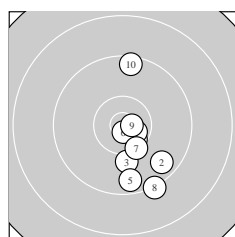

Ergebnis: **302.2** (288)
 Serien: 100.7 100.1 101.4
 Zähler: 19 10 1 0 0 0 0 0 0
 Innenzehner: 12
 weiteste: 1819 (19), 1392 (8), 1259 (27)
 beste Teiler 137.9 (6.) 184.0 (9.) 196.4 (30.)
 Trefferlage 2.06 mm rechts, 3.48 mm tief
 Streuwert 5.13, horizontal: 2.43, vertikal: 6.83

Serie 1:
 10.5 * 9.6 ↘ 10.0 ↓ 10.6 * 9.6 ↓
 10.8 * 10.3 ↘ 9.2 ↘ 10.7 * 9.4 ↑
 beste Teiler 137.9 (6.) 184.0 (9.) 296.9 (4.)
 Trefferlage 2.81 mm rechts, 3.58 mm tief
 Streuwert 5.17, horizontal: 2.41, vertikal: 6.91

Serie 2:
 10.1 ↖ 10.4 * 9.4 ↓ 9.7 ↓ 10.4 *
 10.0 ↓ 10.7 * 10.1 ↘ 8.7 ↓ 10.6 *
 beste Teiler 240.8 (17.) 316.2 (20.) 434.7 (15.)
 Trefferlage 1.61 mm rechts, 4.75 mm tief
 Streuwert 5.45, horizontal: 2.82, vertikal: 7.16

Serie 3:
 9.7 ↓ 9.8 ↓ 10.6 * 10.5 * 10.3 ↗
 10.5 * 9.4 ↑ 9.8 ↓ 10.1 ↓ 10.7 *
 beste Teiler 196.4 (30.) 269.0 (23.) 365.3 (26.)
 Trefferlage 1.78 mm rechts, 2.10 mm tief
 Streuwert 5.09, horizontal: 2.08, vertikal: 6.89