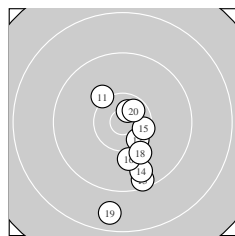

Ergebnis: **302.2** (288)
 Serien: 100.7 100.1 101.4
 Zähler: 19 10 1 0 0 0 0 0 0
 Innenzehner: 12
 weiteste: 1819 (19), 1392 (8), 1259 (27)
 beste Teiler 137.9 (6.) 184.0 (9.) 196.4 (30.)
 Trefferlage 2.06 mm rechts, 3.48 mm tief
 Streuwert 5.13, horizontal: 2.43, vertikal: 6.83

Serie 1:
 10.5 * 9.6 ↘ 10.0 ↓ 10.6 * 9.6 ↓
 10.8 * 10.3 ↘ 9.2 ↘ 10.7 * 9.4 ↑
 beste Teiler 137.9 (6.) 184.0 (9.) 296.9 (4.)
 Trefferlage 2.81 mm rechts, 3.58 mm tief
 Streuwert 5.17, horizontal: 2.41, vertikal: 6.91

Serie 2:
 10.1 ↖ 10.4 * 9.4 ↓ 9.7 ↓ 10.4 *
 10.0 ↓ 10.7 * 10.1 ↘ 8.7 ↓ 10.6 *
 beste Teiler 240.8 (17.) 316.2 (20.) 434.7 (15.)
 Trefferlage 1.61 mm rechts, 4.75 mm tief
 Streuwert 5.45, horizontal: 2.82, vertikal: 7.16

Serie 3:
 9.7 ↓ 9.8 ↓ 10.6 * 10.5 * 10.3 ↗
 10.5 * 9.4 ↑ 9.8 ↓ 10.1 ↓ 10.7 *
 beste Teiler 196.4 (30.) 269.0 (23.) 365.3 (26.)
 Trefferlage 1.78 mm rechts, 2.10 mm tief
 Streuwert 5.09, horizontal: 2.08, vertikal: 6.89