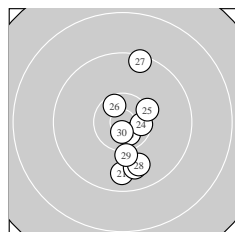

Ergebnis: **302.2** (288)
 Serien: 100.7 100.1 101.4
 Zähler: 19 10 1 0 0 0 0 0 0
 Innenzehner: 12
 weiteste: 1819 (19), 1392 (8), 1259 (27)
 beste Teiler 137.9 (6.) 184.0 (9.) 196.4 (30.)
 Trefferlage 2.06 mm rechts, 3.48 mm tief
 Streuwert 5.13, horizontal: 2.43, vertikal: 6.83

Serie 1:
 10.5 * 9.6 ↘ 10.0 ↓ 10.6 * 9.6 ↓
 10.8 * 10.3 ↘ 9.2 ↘ 10.7 * 9.4 ↑
 beste Teiler 137.9 (6.) 184.0 (9.) 296.9 (4.)
 Trefferlage 2.81 mm rechts, 3.58 mm tief
 Streuwert 5.17, horizontal: 2.41, vertikal: 6.91

Serie 2:
 10.1 ↖ 10.4 * 9.4 ↓ 9.7 ↓ 10.4 *
 10.0 ↓ 10.7 * 10.1 ↘ 8.7 ↓ 10.6 *
 beste Teiler 240.8 (17.) 316.2 (20.) 434.7 (15.)
 Trefferlage 1.61 mm rechts, 4.75 mm tief
 Streuwert 5.45, horizontal: 2.82, vertikal: 7.16

Serie 3:
 9.7 ↓ 9.8 ↓ 10.6 * 10.5 * 10.3 ↗
 10.5 * 9.4 ↑ 9.8 ↓ 10.1 ↓ 10.7 *
 beste Teiler 196.4 (30.) 269.0 (23.) 365.3 (26.)
 Trefferlage 1.78 mm rechts, 2.10 mm tief
 Streuwert 5.09, horizontal: 2.08, vertikal: 6.89