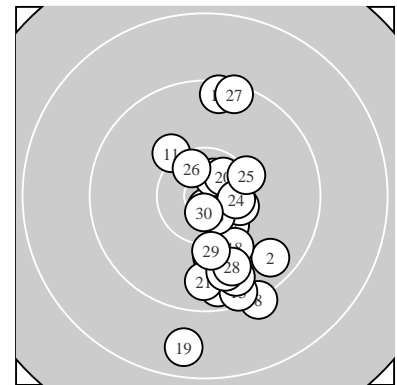

Ergebnis: **302.2** (288)
 Serien: 100.7 100.1 101.4
 Zähler: 19 10 1 0 0 0 0 0 0
 Innenzehner: 12
 weiteste: 1819 (19), 1392 (8), 1259 (27)
 beste Teiler 137.9 (6.) 184.0 (9.) 196.4 (30.)
 Trefferlage 2.06 mm rechts, 3.48 mm tief
 Streuwert 5.13, horizontal: 2.43, vertikal: 6.83

Serie 1:
 10.5 * 9.6 ↘ 10.0 ↓ 10.6 * 9.6 ↓
 10.8 * 10.3 ↘ 9.2 ↘ 10.7 * 9.4 ↑
 beste Teiler 137.9 (6.) 184.0 (9.) 296.9 (4.)
 Trefferlage 2.81 mm rechts, 3.58 mm tief
 Streuwert 5.17, horizontal: 2.41, vertikal: 6.91

Serie 2:
 10.1 ↖ 10.4 * 9.4 ↓ 9.7 ↓ 10.4 *
 10.0 ↓ 10.7 * 10.1 ↘ 8.7 ↓ 10.6 *
 beste Teiler 240.8 (17.) 316.2 (20.) 434.7 (15.)
 Trefferlage 1.61 mm rechts, 4.75 mm tief
 Streuwert 5.45, horizontal: 2.82, vertikal: 7.16

Serie 3:
 9.7 ↓ 9.8 ↓ 10.6 * 10.5 * 10.3 ↗
 10.5 * 9.4 ↑ 9.8 ↓ 10.1 ↓ 10.7 *
 beste Teiler 196.4 (30.) 269.0 (23.) 365.3 (26.)
 Trefferlage 1.78 mm rechts, 2.10 mm tief
 Streuwert 5.09, horizontal: 2.08, vertikal: 6.89