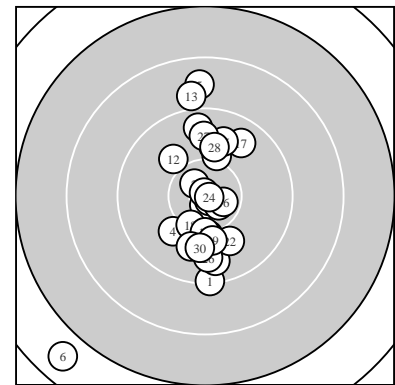

Ergebnis: **298.1** (283)  
 Serien: 97.5 100.6 100.0  
 Zähler: 17 11 1 0 1 0 0 0 0 0  
 Innenzehner: 7  
 weiteste: 3366 (6), 1751 (5), 1583 (13)  
 beste Teiler 54.4 (14.) 67.7 (24.) 103.5 (10.)  
 Trefferlage 0.51 mm links, 0.71 mm tief  
 Streuwert 7.34, horizontal: 4.71, vertikal: 9.26

Serie 1:  
 9.3 ↓                      10.6 \*                      10.1 ↑                      10.0 ↙                      8.8 ↑  
 6.7 ↘                      10.2 ↓                      10.2 ↓                      10.8 \*                      10.8 \*  
 beste Teiler 103.5 (10.) 141.5 (9.) 255.2 (2.)  
 Trefferlage 2.57 mm links, 3.31 mm tief  
 Streuwert 9.52, horizontal: 7.20, vertikal: 11.37

Serie 2:  
 10.6 \*                      10.0 ↖                      9.0 ↑                      10.9 \*                      9.7 ↓  
 10.6 \*                      9.7 ↗                      10.3 ↙                      10.2 ↓                      9.6 ↑  
 beste Teiler 54.4 (14.) 257.9 (11.) 302.6 (16.)  
 Trefferlage 0.15 mm rechts, 1.81 mm hoch  
 Streuwert 6.12, horizontal: 3.04, vertikal: 8.10

Serie 3:  
 9.9 ↓                      9.9 ↘                      10.0 ↑                      10.9 \*                      9.8 ↑  
 9.7 ↓                      9.8 ↑                      10.0 ↑                      10.1 ↓                      9.9 ↓  
 beste Teiler 67.7 (24.) 708.5 (29.) 780.1 (28.)  
 Trefferlage 0.86 mm rechts, 0.65 mm tief  
 Streuwert 5.90, horizontal: 1.75, vertikal: 8.16