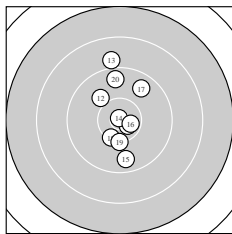

Ergebnis: **298.1** (283)  
 Serien: 97.5 100.6 100.0  
 Zähler: 17 11 1 0 1 0 0 0 0 0  
 Innenzehner: 7  
 weiteste: 3366 (6), 1751 (5), 1583 (13)  
 beste Teiler 54.4 (14.) 67.7 (24.) 103.5 (10.)  
 Trefferlage 0.51 mm links, 0.71 mm tief  
 Streuwert 7.34, horizontal: 4.71, vertikal: 9.26

Serie 1:  
 9.3 ↓                      10.6 \*                      10.1 ↑                      10.0 ↙                      8.8 ↑  
 6.7 ↘                      10.2 ↓                      10.2 ↓                      10.8 \*                      10.8 \*  
 beste Teiler 103.5 (10.) 141.5 (9.) 255.2 (2.)  
 Trefferlage 2.57 mm links, 3.31 mm tief  
 Streuwert 9.52, horizontal: 7.20, vertikal: 11.37

Serie 2:  
 10.6 \*                      10.0 ↖                      9.0 ↑                      10.9 \*                      9.7 ↓  
 10.6 \*                      9.7 ↗                      10.3 ↙                      10.2 ↓                      9.6 ↑  
 beste Teiler 54.4 (14.) 257.9 (11.) 302.6 (16.)  
 Trefferlage 0.15 mm rechts, 1.81 mm hoch  
 Streuwert 6.12, horizontal: 3.04, vertikal: 8.10

Serie 3:  
 9.9 ↓                      9.9 ↘                      10.0 ↑                      10.9 \*                      9.8 ↑  
 9.7 ↓                      9.8 ↑                      10.0 ↑                      10.1 ↓                      9.9 ↓  
 beste Teiler 67.7 (24.) 708.5 (29.) 780.1 (28.)  
 Trefferlage 0.86 mm rechts, 0.65 mm tief  
 Streuwert 5.90, horizontal: 1.75, vertikal: 8.16