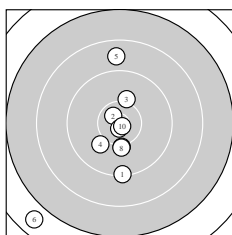

Ergebnis: **298.1** (283)  
 Serien: 97.5 100.6 100.0  
 Zähler: 17 11 1 0 1 0 0 0 0 0  
 Innenzehner: 7  
 weiteste: 3366 (6), 1751 (5), 1583 (13)  
 beste Teiler 54.4 (14.) 67.7 (24.) 103.5 (10.)  
 Trefferlage 0.51 mm links, 0.71 mm tief  
 Streuwert 7.34, horizontal: 4.71, vertikal: 9.26

Serie 1:  
 9.3 ↓                      10.6 \*                      10.1 ↑                      10.0 ↙                      8.8 ↑  
 6.7 ↘                      10.2 ↓                      10.2 ↓                      10.8 \*                      10.8 \*  
 beste Teiler 103.5 (10.) 141.5 (9.) 255.2 (2.)  
 Trefferlage 2.57 mm links, 3.31 mm tief  
 Streuwert 9.52, horizontal: 7.20, vertikal: 11.37

Serie 2:  
 10.6 \*                      10.0 ↖                      9.0 ↑                      10.9 \*                      9.7 ↓  
 10.6 \*                      9.7 ↗                      10.3 ↙                      10.2 ↓                      9.6 ↑  
 beste Teiler 54.4 (14.) 257.9 (11.) 302.6 (16.)  
 Trefferlage 0.15 mm rechts, 1.81 mm hoch  
 Streuwert 6.12, horizontal: 3.04, vertikal: 8.10

Serie 3:  
 9.9 ↓                      9.9 ↘                      10.0 ↑                      10.9 \*                      9.8 ↑  
 9.7 ↓                      9.8 ↑                      10.0 ↑                      10.1 ↓                      9.9 ↓  
 beste Teiler 67.7 (24.) 708.5 (29.) 780.1 (28.)  
 Trefferlage 0.86 mm rechts, 0.65 mm tief  
 Streuwert 5.90, horizontal: 1.75, vertikal: 8.16