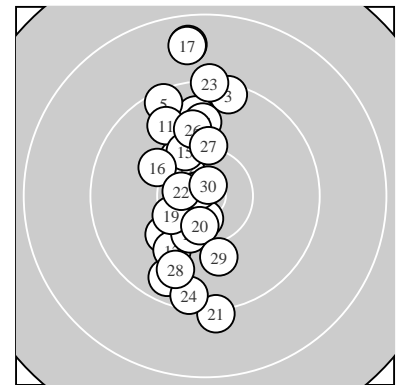

Ergebnis: **298.8** (285)  
 Serien: 98.6 101.2 99.0  
 Zähler: 17 11 2 0 0 0 0 0 0 0  
 Innenzehner: 8  
 weiteste: 1828 (6), 1815 (17), 1418 (21)  
 beste Teiler 101.5 (14.) 116.2 (1.) 134.2 (30.)  
 Trefferlage 1.86 mm links, 2.10 mm hoch  
 Streuwert 6.24, horizontal: 2.15, vertikal: 8.55

Serie 1:  
 10.8 \* 9.7 ↑ 9.4 ↑ 10.1 ✓ 9.4 ↘  
 8.7 ↑ 10.0 ↘ 10.3 ↘ 9.6 ✓ 10.6 \*  
 beste Teiler 116.2 (1.) 273.0 (10.) 556.7 (8.)  
 Trefferlage 2.15 mm links, 4.52 mm hoch  
 Streuwert 6.42, horizontal: 2.44, vertikal: 8.74

Serie 2:  
 9.7 ↘ 10.0 ✓ 10.5 \* 10.8 \* 10.2 ↘  
 10.1 ↘ 8.7 ↑ 10.3 ✓ 10.4 \* 10.5 \*  
 beste Teiler 101.5 (14.) 362.5 (20.) 371.2 (13.)  
 Trefferlage 2.84 mm links, 2.18 mm hoch  
 Streuwert 5.29, horizontal: 1.69, vertikal: 7.29

Serie 3:  
 9.2 ↓ 10.6 \* 9.3 ↑ 9.4 ↓ 9.8 ↑  
 9.9 ↑ 10.2 ↑ 9.8 ✓ 10.0 ↓ 10.8 \*  
 beste Teiler 134.2 (30.) 291.4 (22.) 603.4 (27.)  
 Trefferlage 0.58 mm links, 0.38 mm tief  
 Streuwert 6.93, horizontal: 1.78, vertikal: 9.64