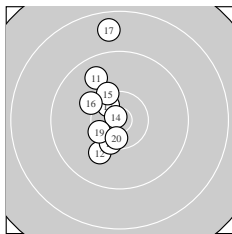

Ergebnis: **298.8** (285)  
 Serien: 98.6 101.2 99.0  
 Zähler: 17 11 2 0 0 0 0 0 0 0  
 Innenzehner: 8  
 weiteste: 1828 (6), 1815 (17), 1418 (21)  
 beste Teiler 101.5 (14.) 116.2 (1.) 134.2 (30.)  
 Trefferlage 1.86 mm links, 2.10 mm hoch  
 Streuwert 6.24, horizontal: 2.15, vertikal: 8.55

Serie 1:  
 10.8 \* 9.7 ↑ 9.4 ↑ 10.1 ✓ 9.4 ↘  
 8.7 ↑ 10.0 ↘ 10.3 ↘ 9.6 ✓ 10.6 \*  
 beste Teiler 116.2 (1.) 273.0 (10.) 556.7 (8.)  
 Trefferlage 2.15 mm links, 4.52 mm hoch  
 Streuwert 6.42, horizontal: 2.44, vertikal: 8.74

Serie 2:  
 9.7 ↘ 10.0 ✓ 10.5 \* 10.8 \* 10.2 ↘  
 10.1 ↘ 8.7 ↑ 10.3 ✓ 10.4 \* 10.5 \*  
 beste Teiler 101.5 (14.) 362.5 (20.) 371.2 (13.)  
 Trefferlage 2.84 mm links, 2.18 mm hoch  
 Streuwert 5.29, horizontal: 1.69, vertikal: 7.29

Serie 3:  
 9.2 ↓ 10.6 \* 9.3 ↑ 9.4 ↓ 9.8 ↑  
 9.9 ↑ 10.2 ↑ 9.8 ✓ 10.0 ↓ 10.8 \*  
 beste Teiler 134.2 (30.) 291.4 (22.) 603.4 (27.)  
 Trefferlage 0.58 mm links, 0.38 mm tief  
 Streuwert 6.93, horizontal: 1.78, vertikal: 9.64