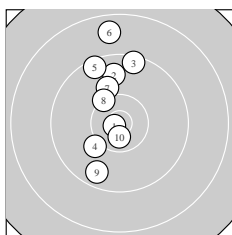

Ergebnis: **298.8** (285)  
 Serien: 98.6 101.2 99.0  
 Zähler: 17 11 2 0 0 0 0 0 0 0  
 Innenzehner: 8  
 weiteste: 1828 (6), 1815 (17), 1418 (21)  
 beste Teiler 101.5 (14.) 116.2 (1.) 134.2 (30.)  
 Trefferlage 1.86 mm links, 2.10 mm hoch  
 Streuwert 6.24, horizontal: 2.15, vertikal: 8.55

Serie 1:  
 10.8 \* 9.7 ↑ 9.4 ↑ 10.1 ✓ 9.4 ↘  
 8.7 ↑ 10.0 ↘ 10.3 ↘ 9.6 ✓ 10.6 \*  
 beste Teiler 116.2 (1.) 273.0 (10.) 556.7 (8.)  
 Trefferlage 2.15 mm links, 4.52 mm hoch  
 Streuwert 6.42, horizontal: 2.44, vertikal: 8.74

Serie 2:  
 9.7 ↘ 10.0 ✓ 10.5 \* 10.8 \* 10.2 ↘  
 10.1 ↘ 8.7 ↑ 10.3 ✓ 10.4 \* 10.5 \*  
 beste Teiler 101.5 (14.) 362.5 (20.) 371.2 (13.)  
 Trefferlage 2.84 mm links, 2.18 mm hoch  
 Streuwert 5.29, horizontal: 1.69, vertikal: 7.29

Serie 3:  
 9.2 ↓ 10.6 \* 9.3 ↑ 9.4 ↓ 9.8 ↑  
 9.9 ↑ 10.2 ↑ 9.8 ✓ 10.0 ↓ 10.8 \*  
 beste Teiler 134.2 (30.) 291.4 (22.) 603.4 (27.)  
 Trefferlage 0.58 mm links, 0.38 mm tief  
 Streuwert 6.93, horizontal: 1.78, vertikal: 9.64