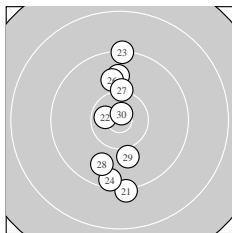

Ergebnis: **298.8** (285)  
 Serien: 98.6 101.2 99.0  
 Zähler: 17 11 2 0 0 0 0 0 0 0  
 Innenzehner: 8  
 weiteste: 1828 (6), 1815 (17), 1418 (21)  
 beste Teiler 101.5 (14.) 116.2 (1.) 134.2 (30.)  
 Trefferlage 1.86 mm links, 2.10 mm hoch  
 Streuwert 6.24, horizontal: 2.15, vertikal: 8.55

Serie 1:  
 10.8 \* 9.7 ↑ 9.4 ↑ 10.1 ✓ 9.4 ↘  
 8.7 ↑ 10.0 ↘ 10.3 ↘ 9.6 ✓ 10.6 \*  
 beste Teiler 116.2 (1.) 273.0 (10.) 556.7 (8.)  
 Trefferlage 2.15 mm links, 4.52 mm hoch  
 Streuwert 6.42, horizontal: 2.44, vertikal: 8.74

Serie 2:  
 9.7 ↘ 10.0 ✓ 10.5 \* 10.8 \* 10.2 ↘  
 10.1 ↘ 8.7 ↑ 10.3 ✓ 10.4 \* 10.5 \*  
 beste Teiler 101.5 (14.) 362.5 (20.) 371.2 (13.)  
 Trefferlage 2.84 mm links, 2.18 mm hoch  
 Streuwert 5.29, horizontal: 1.69, vertikal: 7.29

Serie 3:  
 9.2 ↓ 10.6 \* 9.3 ↑ 9.4 ↓ 9.8 ↑  
 9.9 ↑ 10.2 ↑ 9.8 ✓ 10.0 ↓ 10.8 \*  
 beste Teiler 134.2 (30.) 291.4 (22.) 603.4 (27.)  
 Trefferlage 0.58 mm links, 0.38 mm tief  
 Streuwert 6.93, horizontal: 1.78, vertikal: 9.64