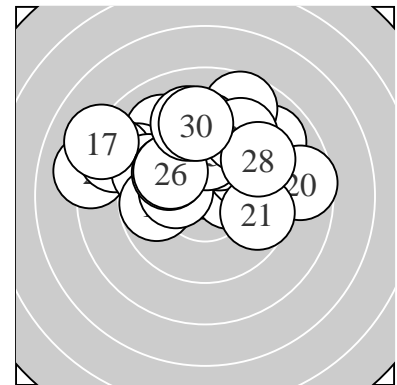

Ergebnis: **284.4** (269)
 Serien: 95.6 94.3 94.5
 Zähler: 5 19 6 0 0 0 0 0 0 0
 Innenzehner: 5
 weiteste: 706 (2), 704 (17), 594 (7)
 beste Teiler 87.2 (1.) 152.0 (9.) 162.0 (8.)
 Trefferlage 0.38 mm links, 2.17 mm hoch
 Streuwert 2.39, horizontal: 3.03, vertikal: 1.49

Serie 1:
 10.6 * 8.1 ← 9.7 ↘ 9.1 ↘ 10.2 *
 9.1 ↘ 8.6 ↘ 10.3 * 10.3 * 9.6 ↑
 beste Teiler 87.2 (1.) 152.0 (9.) 162.0 (8.)
 Trefferlage 1.78 mm links, 1.94 mm hoch
 Streuwert 2.23, horizontal: 2.95, vertikal: 1.14

Serie 2:
 9.5 ↘ 8.9 ↗ 9.8 ↗ 9.8 ← 9.7 ↑
 9.8 ↗ 8.1 ↘ 9.9 ↑ 10.2 * 8.6 →
 beste Teiler 178.5 (19.) 271.9 (18.) 282.5 (13.)
 Trefferlage 0.12 mm rechts, 1.75 mm hoch
 Streuwert 2.75, horizontal: 3.67, vertikal: 1.28

Serie 3:
 9.6 → 9.9 ↘ 8.7 ↑ 9.4 ↑ 9.9 ↑
 9.9 ↘ 9.3 ↑ 9.4 ↗ 9.2 ↑ 9.2 ↑
 beste Teiler 254.7 (26.) 258.2 (22.) 259.1 (25.)
 Trefferlage 0.49 mm rechts, 2.82 mm hoch
 Streuwert 1.96, horizontal: 2.03, vertikal: 1.87