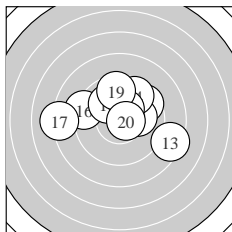

Ergebnis: **176** (185.1)
 Serien: 84 92
 Zähler: 5 7 7 1 0 0 0 0 0 0
 Innenzehner: 2
 weiteste: 885 (5), 702 (17), 652 (7)
 beste Teiler 73.5 (20.) 144.0 (15.) 213.0 (3.)
 Trefferlage 0.51 mm rechts, 1.40 mm hoch
 Streuwert 3.23, horizontal: 4.06, vertikal: 2.09

Serie 1:
 8.8 ↗ 9.6 ↘ 10.1 ↓ 8.9 → 7.4 ←
 8.8 ↘ 8.3 ↗ 9.5 ↗ 8.9 ↗ 9.1 →
 beste Teiler 213.0 (3.) 332.6 (2.) 355.9 (8.)
 Trefferlage 0.93 mm rechts, 1.80 mm hoch
 Streuwert 3.67, horizontal: 4.59, vertikal: 2.44

Serie 2:
 9.6 ↗ 10.1 → 8.4 ↘ 9.6 ↗ 10.4 *
 9.2 ← 8.1 ← 10.0 ↘ 9.6 ↑ 10.7 *
 beste Teiler 73.5 (20.) 144.0 (15.) 215.2 (12.)
 Trefferlage 0.10 mm rechts, 1.01 mm hoch
 Streuwert 2.85, horizontal: 3.65, vertikal: 1.70