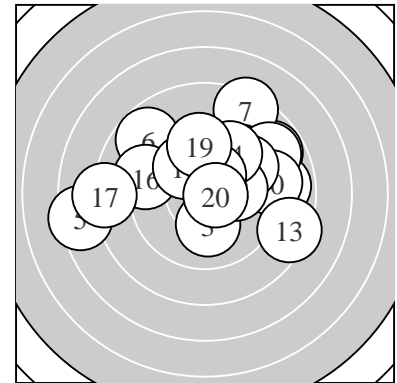

Ergebnis: **176** (185.1)
 Serien: 84 92
 Zähler: 5 7 7 1 0 0 0 0 0 0
 Innenzehner: 2
 weiteste: 885 (5), 702 (17), 652 (7)
 beste Teiler 73.5 (20.) 144.0 (15.) 213.0 (3.)
 Trefferlage 0.51 mm rechts, 1.40 mm hoch
 Streuwert 3.23, horizontal: 4.06, vertikal: 2.09

Serie 1:
 8.8 ↗ 9.6 ↘ 10.1 ↓ 8.9 → 7.4 ←
 8.8 ↘ 8.3 ↗ 9.5 ↗ 8.9 ↗ 9.1 →
 beste Teiler 213.0 (3.) 332.6 (2.) 355.9 (8.)
 Trefferlage 0.93 mm rechts, 1.80 mm hoch
 Streuwert 3.67, horizontal: 4.59, vertikal: 2.44

Serie 2:
 9.6 ↗ 10.1 → 8.4 ↘ 9.6 ↗ 10.4 *
 9.2 ← 8.1 ← 10.0 ↘ 9.6 ↑ 10.7 *
 beste Teiler 73.5 (20.) 144.0 (15.) 215.2 (12.)
 Trefferlage 0.10 mm rechts, 1.01 mm hoch
 Streuwert 2.85, horizontal: 3.65, vertikal: 1.70