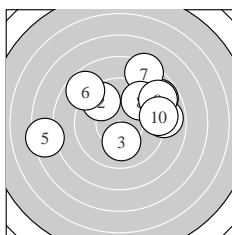

Ergebnis: **176** (185.1)
 Serien: 84 92
 Zähler: 5 7 7 1 0 0 0 0 0 0
 Innenzehner: 2
 weiteste: 885 (5), 702 (17), 652 (7)
 beste Teiler 73.5 (20.) 144.0 (15.) 213.0 (3.)
 Trefferlage 0.51 mm rechts, 1.40 mm hoch
 Streuwert 3.23, horizontal: 4.06, vertikal: 2.09

Serie 1:
 8.8 ↗ 9.6 ↘ 10.1 ↓ 8.9 → 7.4 ←
 8.8 ↘ 8.3 ↗ 9.5 ↗ 8.9 ↗ 9.1 →
 beste Teiler 213.0 (3.) 332.6 (2.) 355.9 (8.)
 Trefferlage 0.93 mm rechts, 1.80 mm hoch
 Streuwert 3.67, horizontal: 4.59, vertikal: 2.44

Serie 2:
 9.6 ↗ 10.1 → 8.4 ↘ 9.6 ↗ 10.4 *
 9.2 ← 8.1 ← 10.0 ↘ 9.6 ↑ 10.7 *
 beste Teiler 73.5 (20.) 144.0 (15.) 215.2 (12.)
 Trefferlage 0.10 mm rechts, 1.01 mm hoch
 Streuwert 2.85, horizontal: 3.65, vertikal: 1.70