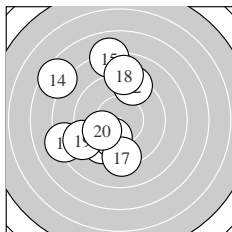

Ergebnis: **172** (180.8)  
 Serien: 85 87  
 Zähler: 3 10 3 4 0 0 0 0 0 0  
 Innenzehner: 0  
 weiteste: 894 (8), 857 (14), 831 (7)  
 beste Teiler 213.5 (13.) 224.3 (1.) 234.4 (20.)  
 Trefferlage 0.98 mm links, 0.45 mm hoch  
 Streuwert 3.77, horizontal: 4.11, vertikal: 3.39

Serie 1:  
 10.1 ↘                      9.4 ↑                      9.9 ↙                      9.9 ↗                      9.7 ↑  
 9.8 ←                      7.6 ↗                      7.4 ←                      7.8 →                      9.2 ←  
 beste Teiler 224.3 (1.) 263.5 (4.) 272.9 (3.)  
 Trefferlage 0.18 mm rechts, 0.29 mm hoch  
 Streuwert 3.95, horizontal: 4.92, vertikal: 2.64

Serie 2:  
 9.6 ↙                      9.3 ↑                      10.1 ↘                      7.5 ↘                      8.1 ↑  
 8.2 ←                      9.3 ↓                      8.9 ↑                      9.0 ←                      10.0 ←  
 beste Teiler 213.5 (13.) 234.4 (20.) 340.4 (11.)  
 Trefferlage 2.15 mm links, 0.61 mm hoch  
 Streuwert 3.58, horizontal: 2.90, vertikal: 4.15