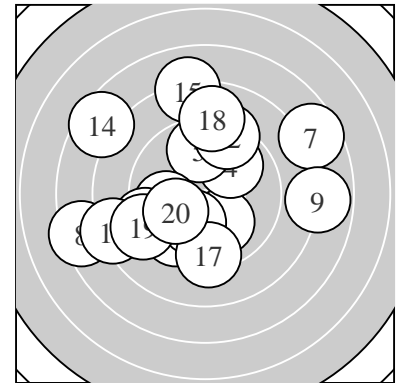

Ergebnis: **172** (180.8)  
 Serien: 85 87  
 Zähler: 3 10 3 4 0 0 0 0 0 0  
 Innenzehner: 0  
 weiteste: 894 (8), 857 (14), 831 (7)  
 beste Teiler 213.5 (13.) 224.3 (1.) 234.4 (20.)  
 Trefferlage 0.98 mm links, 0.45 mm hoch  
 Streuwert 3.77, horizontal: 4.11, vertikal: 3.39

Serie 1:  
 10.1 ↘                      9.4 ↑                      9.9 ↙                      9.9 ↗                      9.7 ↑  
 9.8 ←                      7.6 ↗                      7.4 ←                      7.8 →                      9.2 ←  
 beste Teiler 224.3 (1.) 263.5 (4.) 272.9 (3.)  
 Trefferlage 0.18 mm rechts, 0.29 mm hoch  
 Streuwert 3.95, horizontal: 4.92, vertikal: 2.64

Serie 2:  
 9.6 ↙                      9.3 ↑                      10.1 ↘                      7.5 ↘                      8.1 ↑  
 8.2 ←                      9.3 ↓                      8.9 ↑                      9.0 ←                      10.0 ←  
 beste Teiler 213.5 (13.) 234.4 (20.) 340.4 (11.)  
 Trefferlage 2.15 mm links, 0.61 mm hoch  
 Streuwert 3.58, horizontal: 2.90, vertikal: 4.15