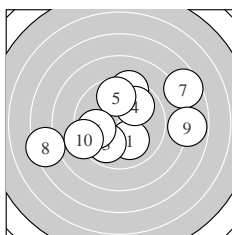

Ergebnis: **172** (180.8)  
 Serien: 85 87  
 Zähler: 3 10 3 4 0 0 0 0 0 0  
 Innenzehner: 0  
 weiteste: 894 (8), 857 (14), 831 (7)  
 beste Teiler 213.5 (13.) 224.3 (1.) 234.4 (20.)  
 Trefferlage 0.98 mm links, 0.45 mm hoch  
 Streuwert 3.77, horizontal: 4.11, vertikal: 3.39

Serie 1:  
 10.1 ↘                      9.4 ↑                      9.9 ↙                      9.9 ↗                      9.7 ↑  
 9.8 ←                      7.6 ↗                      7.4 ←                      7.8 →                      9.2 ←  
 beste Teiler 224.3 (1.) 263.5 (4.) 272.9 (3.)  
 Trefferlage 0.18 mm rechts, 0.29 mm hoch  
 Streuwert 3.95, horizontal: 4.92, vertikal: 2.64

Serie 2:  
 9.6 ↙                      9.3 ↑                      10.1 ↘                      7.5 ↘                      8.1 ↑  
 8.2 ←                      9.3 ↓                      8.9 ↑                      9.0 ←                      10.0 ←  
 beste Teiler 213.5 (13.) 234.4 (20.) 340.4 (11.)  
 Trefferlage 2.15 mm links, 0.61 mm hoch  
 Streuwert 3.58, horizontal: 2.90, vertikal: 4.15