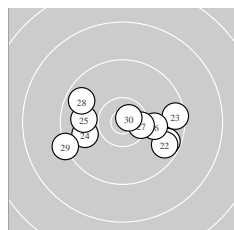

Ergebnis:	602.5	(575)							
Serien:	101.4	102.0	99.1	99.2	98.6	102.2			
Zähler:	36	23	1	0	0	0	0	0	0
Innenzehner:	22								
weiteste:	1846 (18), 1470 (32), 1415 (47)								
beste Teiler	90.3 (49.) 155.6 (11.) 158.9 (30.)								
Trefferlage	0.10 mm links, 2.08 mm hoch								
Streuwert	5.73, horizontal: 6.50, vertikal: 4.83								

Serie 1:	9.7 ↑	10.0 ↘	10.6 *	9.9 →	9.7 ↑
	10.1 →	10.2 ↙	10.5 *	10.1 ↑	10.6 *
beste Teiler	268.4 (10.) 318.9 (3.) 399.1 (8.)				
Trefferlage	3.53 mm rechts, 2.48 mm hoch				
Streuwert	4.13, horizontal: 2.94, vertikal: 5.05				

Serie 2:	10.8 *	10.7 *	10.7 *	10.6 *	10.0 ↗
	10.5 *	10.4 *	8.6 →	10.3 *	9.4 →
beste Teiler	155.6 (11.) 187.9 (13.) 211.1 (12.)				
Trefferlage	4.34 mm rechts, 0.85 mm hoch				
Streuwert	4.88, horizontal: 6.23, vertikal: 2.97				

Serie 6:	10.4 *	10.4 *	9.6 ←	10.1 ←	10.3 *
	10.7 *	10.1 →	9.3 ←	10.7 *	10.6 *
beste Teiler	172.2 (59.) 238.6 (56.) 316.0 (60.)				
Trefferlage	3.23 mm links, 0.58 mm tief				
Streuwert	4.55, horizontal: 5.82, vertikal: 2.74				