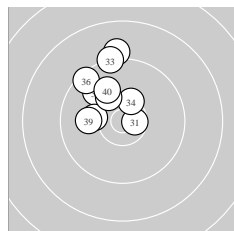

Serie 4:	10.6 *	9.1 ↑	9.3 ↑	10.4 *	9.9 ↖
	9.5 ↘	10.2 ←	10.2 ↘	10.0 ←	10.0 ↖
beste Teiler	259.4 (31.) 453.4 (34.) 582.7 (38.)				
Trefferlage	3.23 mm links, 5.88 mm hoch				
Streuwert	4.39, horizontal: 3.54, vertikal: 5.11