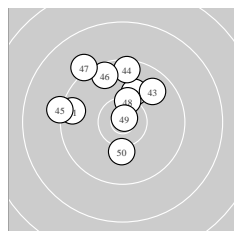

Ergebnis:	602.5	(575)							
Serien:	101.4	102.0	99.1	99.2	98.6	102.2			
Zähler:	36	23	1	0	0	0	0	0	0
Innenzehner:	22								
weiteste:	1846 (18), 1470 (32), 1415 (47)								
beste Teiler	90.3 (49.) 155.6 (11.) 158.9 (30.)								
Trefferlage	0.10 mm links, 2.08 mm hoch								
Streuwert	5.73, horizontal: 6.50, vertikal: 4.83								

Serie 1:	9.7 ↑	10.0 ↘	10.6 *	9.9 →	9.7 ↑
	10.1 →	10.2 ↙	10.5 *	10.1 ↑	10.6 *
beste Teiler	268.4 (10.) 318.9 (3.) 399.1 (8.)				
Trefferlage	3.53 mm rechts, 2.48 mm hoch				
Streuwert	4.13, horizontal: 2.94, vertikal: 5.05				

Serie 2:	10.8 *	10.7 *	10.7 *	10.6 *	10.0 ↗
	10.5 *	10.4 *	8.6 →	10.3 *	9.4 →
beste Teiler	155.6 (11.) 187.9 (13.) 211.1 (12.)				
Trefferlage	4.34 mm rechts, 0.85 mm hoch				
Streuwert	4.88, horizontal: 6.23, vertikal: 2.97				

Serie 5:	9.6 ↖	10.1 ↑	9.8 ↗	9.6 ↑	9.3 ←
	9.6 ↘	9.2 ↘	10.4 *	10.8 *	10.2 ↓
beste Teiler	90.3 (49.) 462.5 (48.) 628.3 (50.)				
Trefferlage	2.49 mm links, 4.93 mm hoch				
Streuwert	5.89, horizontal: 6.31, vertikal: 5.43				