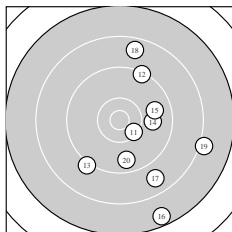

Ergebnis: **287.2** (274)
 Serien: 96.8 91.0 99.4
 Zähler: 10 15 4 1 0 0 0 0 0 0
 Innenzehner: 2
 weiteste: 2723 (16), 2293 (19), 1881 (8)
 beste Teiler 407.7 (24.) 428.8 (7.) 477.8 (11.)
 Trefferlage 4.02 mm rechts, 1.67 mm tief
 Streuwert 8.29, horizontal: 5.63, vertikal: 10.28

Serie 1:
 10.2 ↘ 9.3 ↓ 9.4 ↓ 10.1 ↑ 10.3 ↗
 9.7 ↗ 10.4 * 8.6 ↑ 9.3 ↓ 9.5 ↓
 beste Teiler 428.8 (7.) 482.5 (5.) 599.0 (1.)
 Trefferlage 2.44 mm rechts, 0.88 mm tief
 Streuwert 7.93, horizontal: 3.37, vertikal: 10.70

Serie 2:
 10.4 ↘ 9.3 ↗ 9.1 ↗ 9.9 → 9.8 →
 7.5 ↓ 8.7 ↓ 8.6 ↑ 8.1 → 9.6 ↓
 beste Teiler 477.8 (11.) 862.6 (14.) 948.9 (15.)
 Trefferlage 6.66 mm rechts, 3.94 mm tief
 Streuwert 10.57, horizontal: 7.74, vertikal: 12.80

Serie 3:
 9.6 ↓ 10.3 ↗ 9.9 → 10.4 * 10.2 ←
 9.8 ↑ 10.1 ↘ 9.0 ↑ 9.9 ↓ 10.2 ↘
 beste Teiler 407.7 (24.) 507.6 (22.) 589.5 (30.)
 Trefferlage 2.95 mm rechts, 0.17 mm tief
 Streuwert 6.03, horizontal: 4.40, vertikal: 7.31