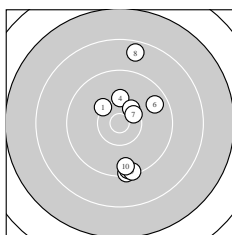

Ergebnis: **287.2** (274)
 Serien: 96.8 91.0 99.4
 Zähler: 10 15 4 1 0 0 0 0 0 0
 Innenzehner: 2
 weiteste: 2723 (16), 2293 (19), 1881 (8)
 beste Teiler 407.7 (24.) 428.8 (7.) 477.8 (11.)
 Trefferlage 4.02 mm rechts, 1.67 mm tief
 Streuwert 8.29, horizontal: 5.63, vertikal: 10.28

Serie 1:
 10.2 ↘ 9.3 ↓ 9.4 ↓ 10.1 ↑ 10.3 ↗
 9.7 ↗ 10.4 * 8.6 ↑ 9.3 ↓ 9.5 ↓
 beste Teiler 428.8 (7.) 482.5 (5.) 599.0 (1.)
 Trefferlage 2.44 mm rechts, 0.88 mm tief
 Streuwert 7.93, horizontal: 3.37, vertikal: 10.70

Serie 2:
 10.4 ↘ 9.3 ↗ 9.1 ↗ 9.9 → 9.8 →
 7.5 ↓ 8.7 ↓ 8.6 ↑ 8.1 → 9.6 ↓
 beste Teiler 477.8 (11.) 862.6 (14.) 948.9 (15.)
 Trefferlage 6.66 mm rechts, 3.94 mm tief
 Streuwert 10.57, horizontal: 7.74, vertikal: 12.80

Serie 3:
 9.6 ↓ 10.3 ↗ 9.9 → 10.4 * 10.2 ←
 9.8 ↑ 10.1 ↘ 9.0 ↑ 9.9 ↓ 10.2 ↘
 beste Teiler 407.7 (24.) 507.6 (22.) 589.5 (30.)
 Trefferlage 2.95 mm rechts, 0.17 mm tief
 Streuwert 6.03, horizontal: 4.40, vertikal: 7.31