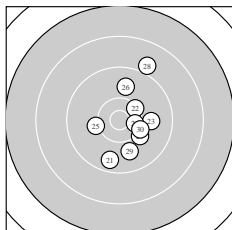

Ergebnis: **287.2** (274)
 Serien: 96.8 91.0 99.4
 Zähler: 10 15 4 1 0 0 0 0 0 0
 Innenzehner: 2
 weiteste: 2723 (16), 2293 (19), 1881 (8)
 beste Teiler 407.7 (24.) 428.8 (7.) 477.8 (11.)
 Trefferlage 4.02 mm rechts, 1.67 mm tief
 Streuwert 8.29, horizontal: 5.63, vertikal: 10.28

Serie 1:
 10.2 ↘ 9.3 ↓ 9.4 ↓ 10.1 ↑ 10.3 ↗
 9.7 ↗ 10.4 * 8.6 ↑ 9.3 ↓ 9.5 ↓
 beste Teiler 428.8 (7.) 482.5 (5.) 599.0 (1.)
 Trefferlage 2.44 mm rechts, 0.88 mm tief
 Streuwert 7.93, horizontal: 3.37, vertikal: 10.70

Serie 2:
 10.4 ↘ 9.3 ↗ 9.1 ↗ 9.9 → 9.8 →
 7.5 ↓ 8.7 ↓ 8.6 ↑ 8.1 → 9.6 ↓
 beste Teiler 477.8 (11.) 862.6 (14.) 948.9 (15.)
 Trefferlage 6.66 mm rechts, 3.94 mm tief
 Streuwert 10.57, horizontal: 7.74, vertikal: 12.80

Serie 3:
 9.6 ↓ 10.3 ↗ 9.9 → 10.4 * 10.2 ←
 9.8 ↑ 10.1 ↘ 9.0 ↑ 9.9 ↓ 10.2 ↘
 beste Teiler 407.7 (24.) 507.6 (22.) 589.5 (30.)
 Trefferlage 2.95 mm rechts, 0.17 mm tief
 Streuwert 6.03, horizontal: 4.40, vertikal: 7.31