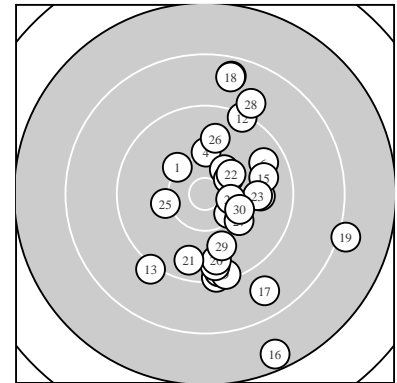

Ergebnis: **287.2** (274)
 Serien: 96.8 91.0 99.4
 Zähler: 10 15 4 1 0 0 0 0 0 0
 Innenzehner: 2
 weiteste: 2723 (16), 2293 (19), 1881 (8)
 beste Teiler 407.7 (24.) 428.8 (7.) 477.8 (11.)
 Trefferlage 4.02 mm rechts, 1.67 mm tief
 Streuwert 8.29, horizontal: 5.63, vertikal: 10.28

Serie 1:
 10.2 ↘ 9.3 ↓ 9.4 ↓ 10.1 ↑ 10.3 ↗
 9.7 ↗ 10.4 * 8.6 ↑ 9.3 ↓ 9.5 ↓
 beste Teiler 428.8 (7.) 482.5 (5.) 599.0 (1.)
 Trefferlage 2.44 mm rechts, 0.88 mm tief
 Streuwert 7.93, horizontal: 3.37, vertikal: 10.70

Serie 2:
 10.4 ↘ 9.3 ↗ 9.1 ↗ 9.9 → 9.8 →
 7.5 ↓ 8.7 ↓ 8.6 ↑ 8.1 → 9.6 ↓
 beste Teiler 477.8 (11.) 862.6 (14.) 948.9 (15.)
 Trefferlage 6.66 mm rechts, 3.94 mm tief
 Streuwert 10.57, horizontal: 7.74, vertikal: 12.80

Serie 3:
 9.6 ↓ 10.3 ↗ 9.9 → 10.4 * 10.2 ←
 9.8 ↑ 10.1 ↘ 9.0 ↑ 9.9 ↓ 10.2 ↘
 beste Teiler 407.7 (24.) 507.6 (22.) 589.5 (30.)
 Trefferlage 2.95 mm rechts, 0.17 mm tief
 Streuwert 6.03, horizontal: 4.40, vertikal: 7.31