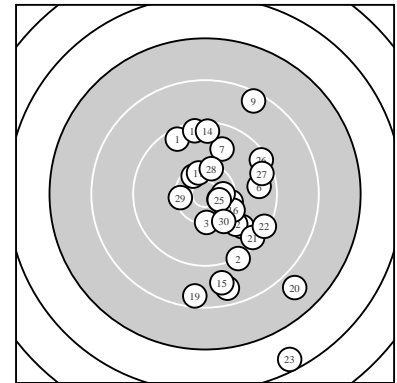

Ergebnis: **287.5** (273)  
 Serien: 95.9 95.5 96.1  
 Zähler: 12 12 4 1 1 0 0 0 0 0  
 Innenzehner: 6  
 weiteste: 3554 (23), 2479 (20), 2005 (9)  
 beste Teiler 284.3 (18.) 294.1 (25.) 346.0 (24.)  
 Trefferlage 4.53 mm rechts, 2.61 mm tief  
 Streuwert 8.65, horizontal: 5.62, vertikal: 10.86

Serie 1:  
 9.5 ↖                      9.2 ↘                      10.3 ↓                      9.8 ↘                      10.4 \*  
 9.6 →                      9.8 ↑                      8.6 ↓                      8.4 ↑                      10.3 →  
 beste Teiler 438.2 (5.) 521.3 (10.) 545.7 (3.)  
 Trefferlage 4.43 mm rechts, 0.75 mm tief  
 Streuwert 8.28, horizontal: 4.51, vertikal: 10.80

Serie 2:  
 10.4 \*                      9.9 ↘                      9.4 ↑                      9.4 ↑                      8.8 ↓  
 10.2 ↘                      10.4 \*                      10.6 \*                      8.5 ↓                      7.9 ↘  
 beste Teiler 284.3 (18.) 409.3 (11.) 420.0 (17.)  
 Trefferlage 2.72 mm rechts, 3.28 mm tief  
 Streuwert 9.31, horizontal: 5.91, vertikal: 11.76

Serie 3:  
 9.4 ↘                      9.3 ↘                      6.5 ↘                      10.5 \*                      10.6 \*  
 9.4 →                      9.5 →                      10.3 ↑                      10.4 ←                      10.2 ↘  
 beste Teiler 294.1 (25.) 346.0 (24.) 478.2 (29.)  
 Trefferlage 6.44 mm rechts, 3.80 mm tief  
 Streuwert 8.89, horizontal: 6.22, vertikal: 10.93