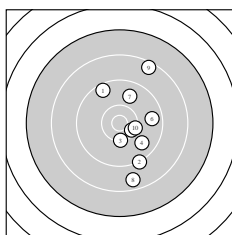

Ergebnis: **287.5** (273)  
 Serien: 95.9 95.5 96.1  
 Zähler: 12 12 4 1 1 0 0 0 0 0  
 Innenzehner: 6  
 weiteste: 3554 (23), 2479 (20), 2005 (9)  
 beste Teiler 284.3 (18.) 294.1 (25.) 346.0 (24.)  
 Trefferlage 4.53 mm rechts, 2.61 mm tief  
 Streuwert 8.65, horizontal: 5.62, vertikal: 10.86

Serie 1:  
 9.5 ↖                      9.2 ↘                      10.3 ↓                      9.8 ↘                      10.4 \*  
 9.6 →                      9.8 ↑                      8.6 ↓                      8.4 ↑                      10.3 →  
 beste Teiler 438.2 (5.) 521.3 (10.) 545.7 (3.)  
 Trefferlage 4.43 mm rechts, 0.75 mm tief  
 Streuwert 8.28, horizontal: 4.51, vertikal: 10.80

Serie 2:  
 10.4 \*                      9.9 ↘                      9.4 ↑                      9.4 ↑                      8.8 ↓  
 10.2 ↘                      10.4 \*                      10.6 \*                      8.5 ↓                      7.9 ↘  
 beste Teiler 284.3 (18.) 409.3 (11.) 420.0 (17.)  
 Trefferlage 2.72 mm rechts, 3.28 mm tief  
 Streuwert 9.31, horizontal: 5.91, vertikal: 11.76

Serie 3:  
 9.4 ↘                      9.3 ↘                      6.5 ↘                      10.5 \*                      10.6 \*  
 9.4 →                      9.5 →                      10.3 ↑                      10.4 ←                      10.2 ↘  
 beste Teiler 294.1 (25.) 346.0 (24.) 478.2 (29.)  
 Trefferlage 6.44 mm rechts, 3.80 mm tief  
 Streuwert 8.89, horizontal: 6.22, vertikal: 10.93