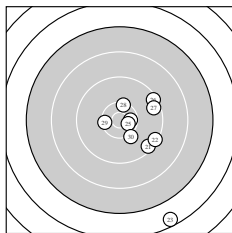

Ergebnis: **287.5** (273)  
 Serien: 95.9 95.5 96.1  
 Zähler: 12 12 4 1 1 0 0 0 0 0  
 Innenzehner: 6  
 weiteste: 3554 (23), 2479 (20), 2005 (9)  
 beste Teiler 284.3 (18.) 294.1 (25.) 346.0 (24.)  
 Trefferlage 4.53 mm rechts, 2.61 mm tief  
 Streuwert 8.65, horizontal: 5.62, vertikal: 10.86

Serie 1:  
 9.5 ↖                      9.2 ↘                      10.3 ↓                      9.8 ↘                      10.4 \*  
 9.6 →                      9.8 ↑                      8.6 ↓                      8.4 ↑                      10.3 →  
 beste Teiler 438.2 (5.) 521.3 (10.) 545.7 (3.)  
 Trefferlage 4.43 mm rechts, 0.75 mm tief  
 Streuwert 8.28, horizontal: 4.51, vertikal: 10.80

Serie 2:  
 10.4 \*                      9.9 ↘                      9.4 ↑                      9.4 ↑                      8.8 ↓  
 10.2 ↘                      10.4 \*                      10.6 \*                      8.5 ↓                      7.9 ↘  
 beste Teiler 284.3 (18.) 409.3 (11.) 420.0 (17.)  
 Trefferlage 2.72 mm rechts, 3.28 mm tief  
 Streuwert 9.31, horizontal: 5.91, vertikal: 11.76

Serie 3:  
 9.4 ↘                      9.3 ↘                      6.5 ↘                      10.5 \*                      10.6 \*  
 9.4 →                      9.5 →                      10.3 ↑                      10.4 ←                      10.2 ↘  
 beste Teiler 294.1 (25.) 346.0 (24.) 478.2 (29.)  
 Trefferlage 6.44 mm rechts, 3.80 mm tief  
 Streuwert 8.89, horizontal: 6.22, vertikal: 10.93