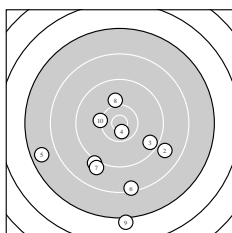

Ergebnis: **175** (181.8)  
 Serien: 87 88  
 Zähler: 5 7 6 2 0 0 0 0 0 0  
 Innenzehner: 1  
 weiteste: 3117 (9), 2640 (5), 2396 (20)  
 beste Teiler 272.3 (4.) 613.0 (10.) 655.9 (12.)  
 Trefferlage 0.00 mm , 4.84 mm tief  
 Streuwert 11.56, horizontal: 12.11, vertikal: 10.98

Serie 1:  
 9.1 ↙                      8.9 ↘                      9.5 ↘                      10.6 \*                      7.7 ←  
 8.4 ↓                      9.0 ↙                      10.0 ↑                      7.1 ↓                      10.2 ←  
 beste Teiler 272.3 (4.) 613.0 (10.) 731.7 (8.)  
 Trefferlage 1.70 mm links, 9.70 mm tief  
 Streuwert 10.79, horizontal: 10.72, vertikal: 10.85

Serie 2:  
 9.7 ←                      10.1 ↙                      8.7 ↗                      10.0 ↙                      9.0 →  
 8.5 ↗                      9.7 ←                      9.3 ↓                      8.3 ↘                      8.0 →  
 beste Teiler 655.9 (12.) 792.8 (14.) 1014.5 (17.)  
 Trefferlage 1.68 mm rechts, 0.00 mm  
 Streuwert 11.67, horizontal: 13.72, vertikal: 9.18