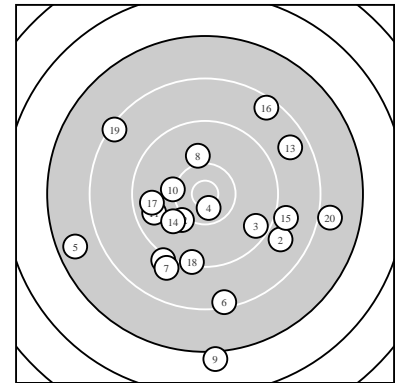

Ergebnis: **175** (181.8)  
 Serien: 87 88  
 Zähler: 5 7 6 2 0 0 0 0 0 0  
 Innenzehner: 1  
 weiteste: 3117 (9), 2640 (5), 2396 (20)  
 beste Teiler 272.3 (4.) 613.0 (10.) 655.9 (12.)  
 Trefferlage 0.00 mm , 4.84 mm tief  
 Streuwert 11.56, horizontal: 12.11, vertikal: 10.98

Serie 1:  
 9.1 ↙                      8.9 ↘                      9.5 ↘                      10.6 \*                      7.7 ←  
 8.4 ↓                      9.0 ↙                      10.0 ↑                      7.1 ↓                      10.2 ←  
 beste Teiler 272.3 (4.) 613.0 (10.) 731.7 (8.)  
 Trefferlage 1.70 mm links, 9.70 mm tief  
 Streuwert 10.79, horizontal: 10.72, vertikal: 10.85

Serie 2:  
 9.7 ←                      10.1 ↙                      8.7 ↗                      10.0 ↙                      9.0 →  
 8.5 ↗                      9.7 ←                      9.3 ↓                      8.3 ↘                      8.0 →  
 beste Teiler 655.9 (12.) 792.8 (14.) 1014.5 (17.)  
 Trefferlage 1.68 mm rechts, 0.00 mm  
 Streuwert 11.67, horizontal: 13.72, vertikal: 9.18