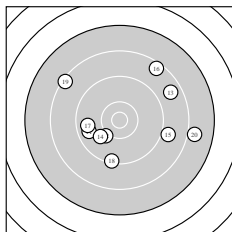

Ergebnis: **175** (181.8)  
 Serien: 87 88  
 Zähler: 5 7 6 2 0 0 0 0 0 0  
 Innenzehner: 1  
 weiteste: 3117 (9), 2640 (5), 2396 (20)  
 beste Teiler 272.3 (4.) 613.0 (10.) 655.9 (12.)  
 Trefferlage 0.00 mm , 4.84 mm tief  
 Streuwert 11.56, horizontal: 12.11, vertikal: 10.98

Serie 1:  
 9.1 ↙                      8.9 ↘                      9.5 ↘                      10.6 \*                      7.7 ←  
 8.4 ↓                      9.0 ↙                      10.0 ↑                      7.1 ↓                      10.2 ←  
 beste Teiler 272.3 (4.) 613.0 (10.) 731.7 (8.)  
 Trefferlage 1.70 mm links, 9.70 mm tief  
 Streuwert 10.79, horizontal: 10.72, vertikal: 10.85

Serie 2:  
 9.7 ←                      10.1 ↙                      8.7 ↗                      10.0 ↙                      9.0 →  
 8.5 ↗                      9.7 ←                      9.3 ↓                      8.3 ↘                      8.0 →  
 beste Teiler 655.9 (12.) 792.8 (14.) 1014.5 (17.)  
 Trefferlage 1.68 mm rechts, 0.00 mm  
 Streuwert 11.67, horizontal: 13.72, vertikal: 9.18